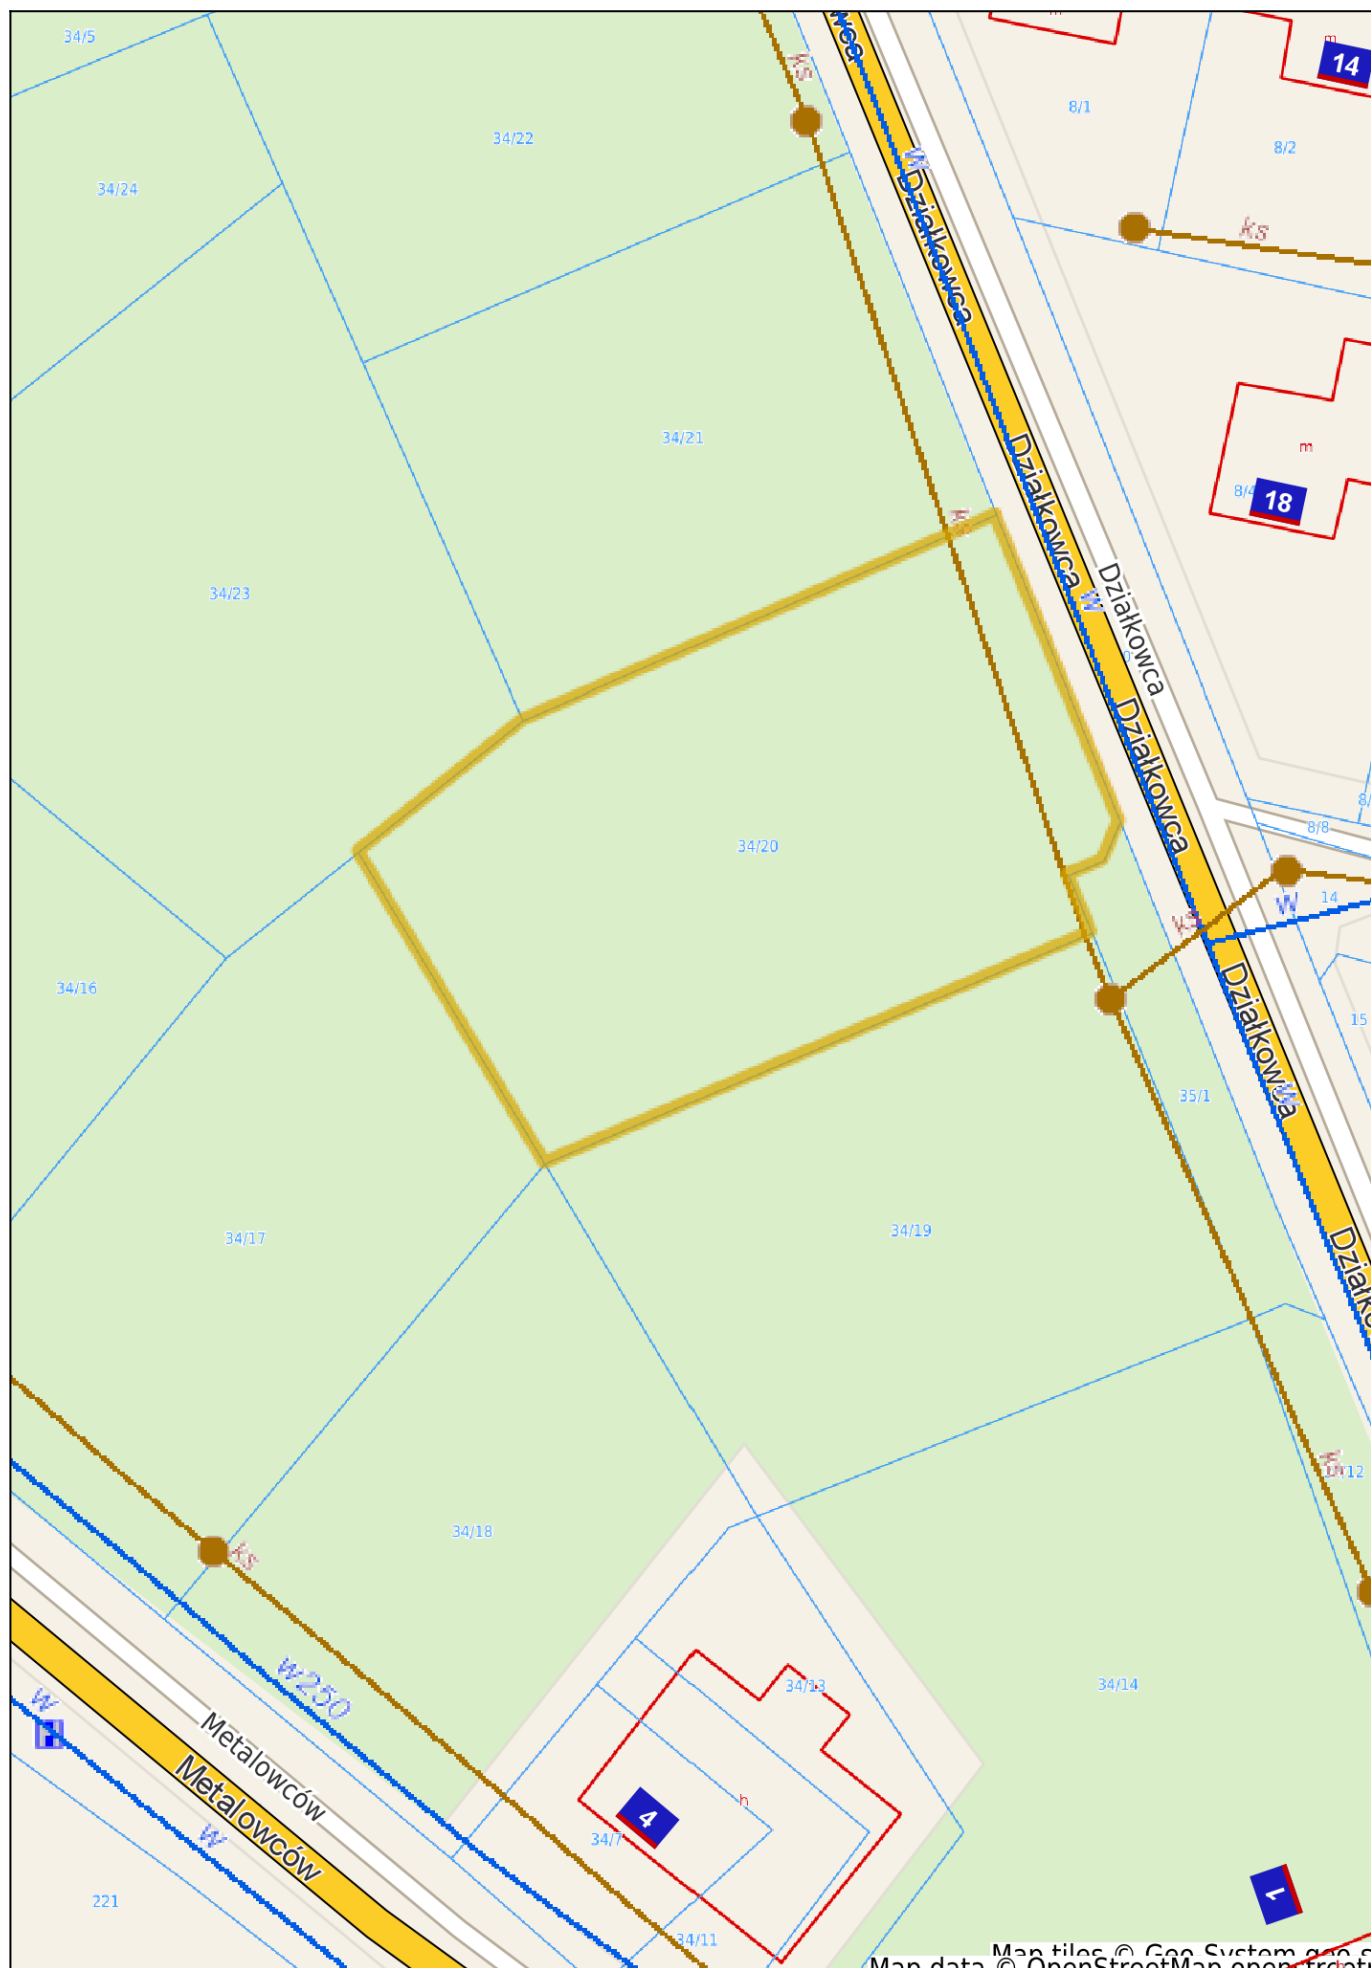

# Krosno Odrzańskie - System Informacji Przestrzennej -

skala 1 : 500

Map data © OpenStreetMap contributors