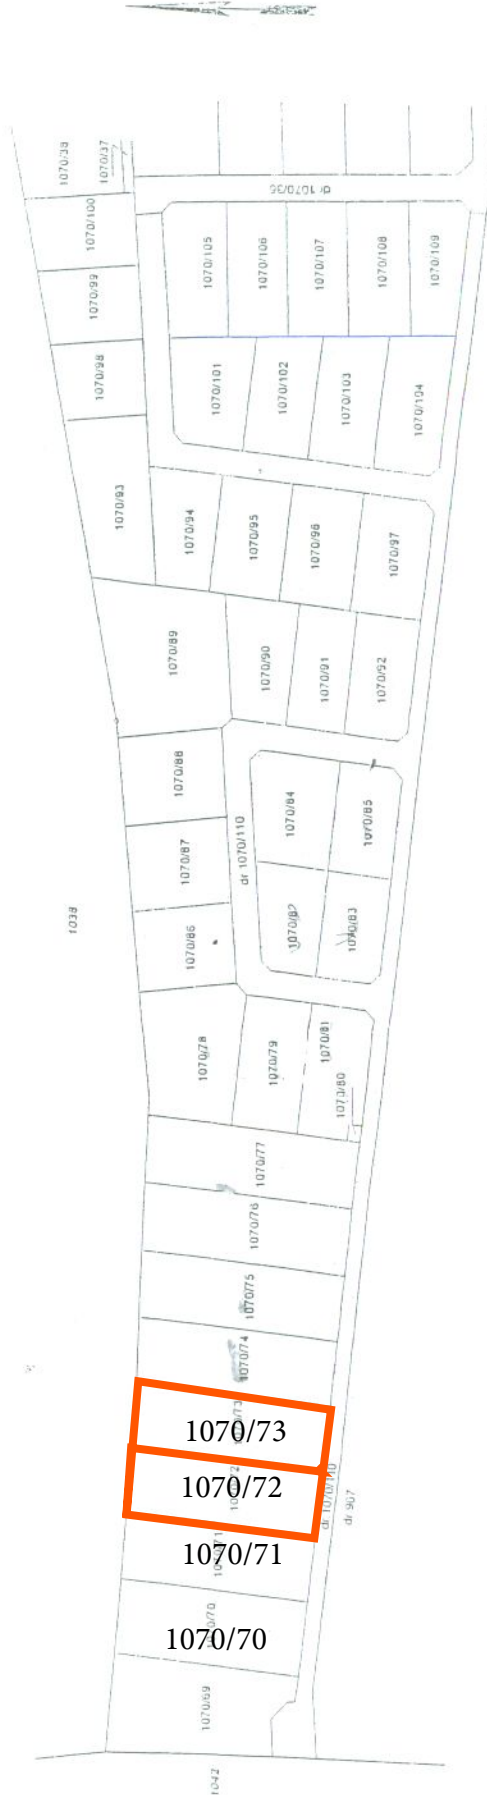

ul. Kasztanowa

ul. Kasztanowa

1070/11

1070/14

1070/16

1070/18

1070/21

Załącznik Nr 2
do Uchwały Nr
Rady Gminy Siedlisko
z dnia 24 kwietnia 2009 r.

SIEDLISSKO

M A P A
(wydrys z mapy ewidencyjnej)
Skala 1 : 2000

LAS

Wzrost i stan drzewostanu jest najlepszy w tym miejscu. Wzrost drzewostanu jest najlepszy w tym miejscu. Wzrost drzewostanu jest najlepszy w tym miejscu.