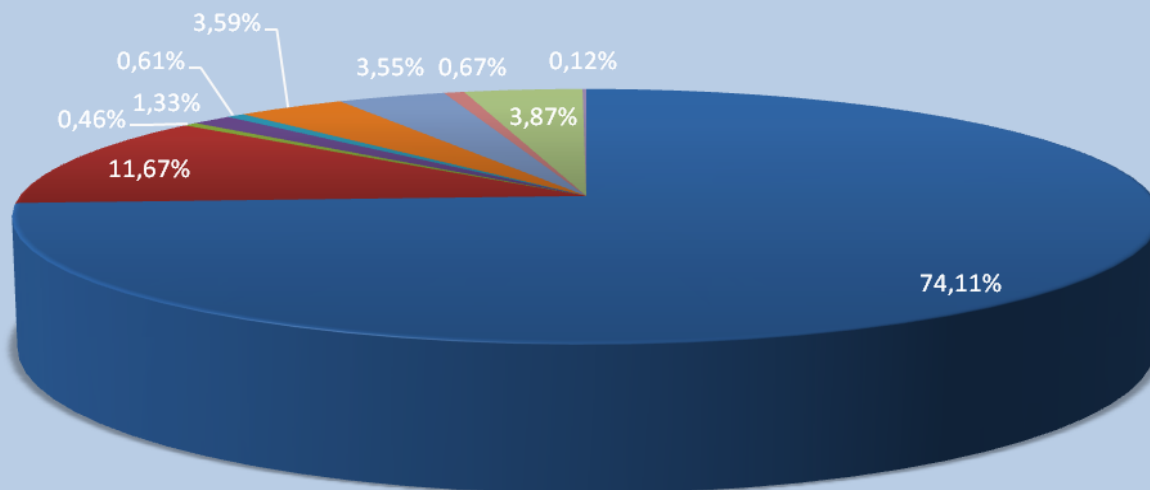

Wydział Komunikacji  
Urzędu Miasta Gorzowa Wlkp.

Liczba pojazdów zarejestrowanych w Wydziale Komunikacji  
Urzędu Miasta Gorzowa Wlkp.  
(stan na dzień 31.12.2014r.)

Lp.	Rodzaj pojazdu	Liczba
1.	samochody osobowe	62186
2.	samochody ciężarowe	9794
3.	autobusy	389
4.	ciągniki siodłowe i balastowe	1116
5.	samochody specjalne	508
6.	motocykle	3016
7.	motorowery	2982
8.	ciągniki rolnicze	563
9.	przyczepy i naczepy	3251
10.	pojazdy samochodowe inne	103
RAZEM		83908

Liczba zarejestrowanych pojazdów w Wydziale Komunikacji Urzędu Miasta Gorzowa Wlkp. w procentach (stan na dzień 31.12.2014 rok)

- samochody osobowe
- samochody ciężarowe
- autobusy
- ciągniki siodłowe i balastowe
- samochody specjalne
- motocykle
- motorowery
- ciągniki rolnicze
- przyczepy i naczepy
- pojazdy samochodowe inne