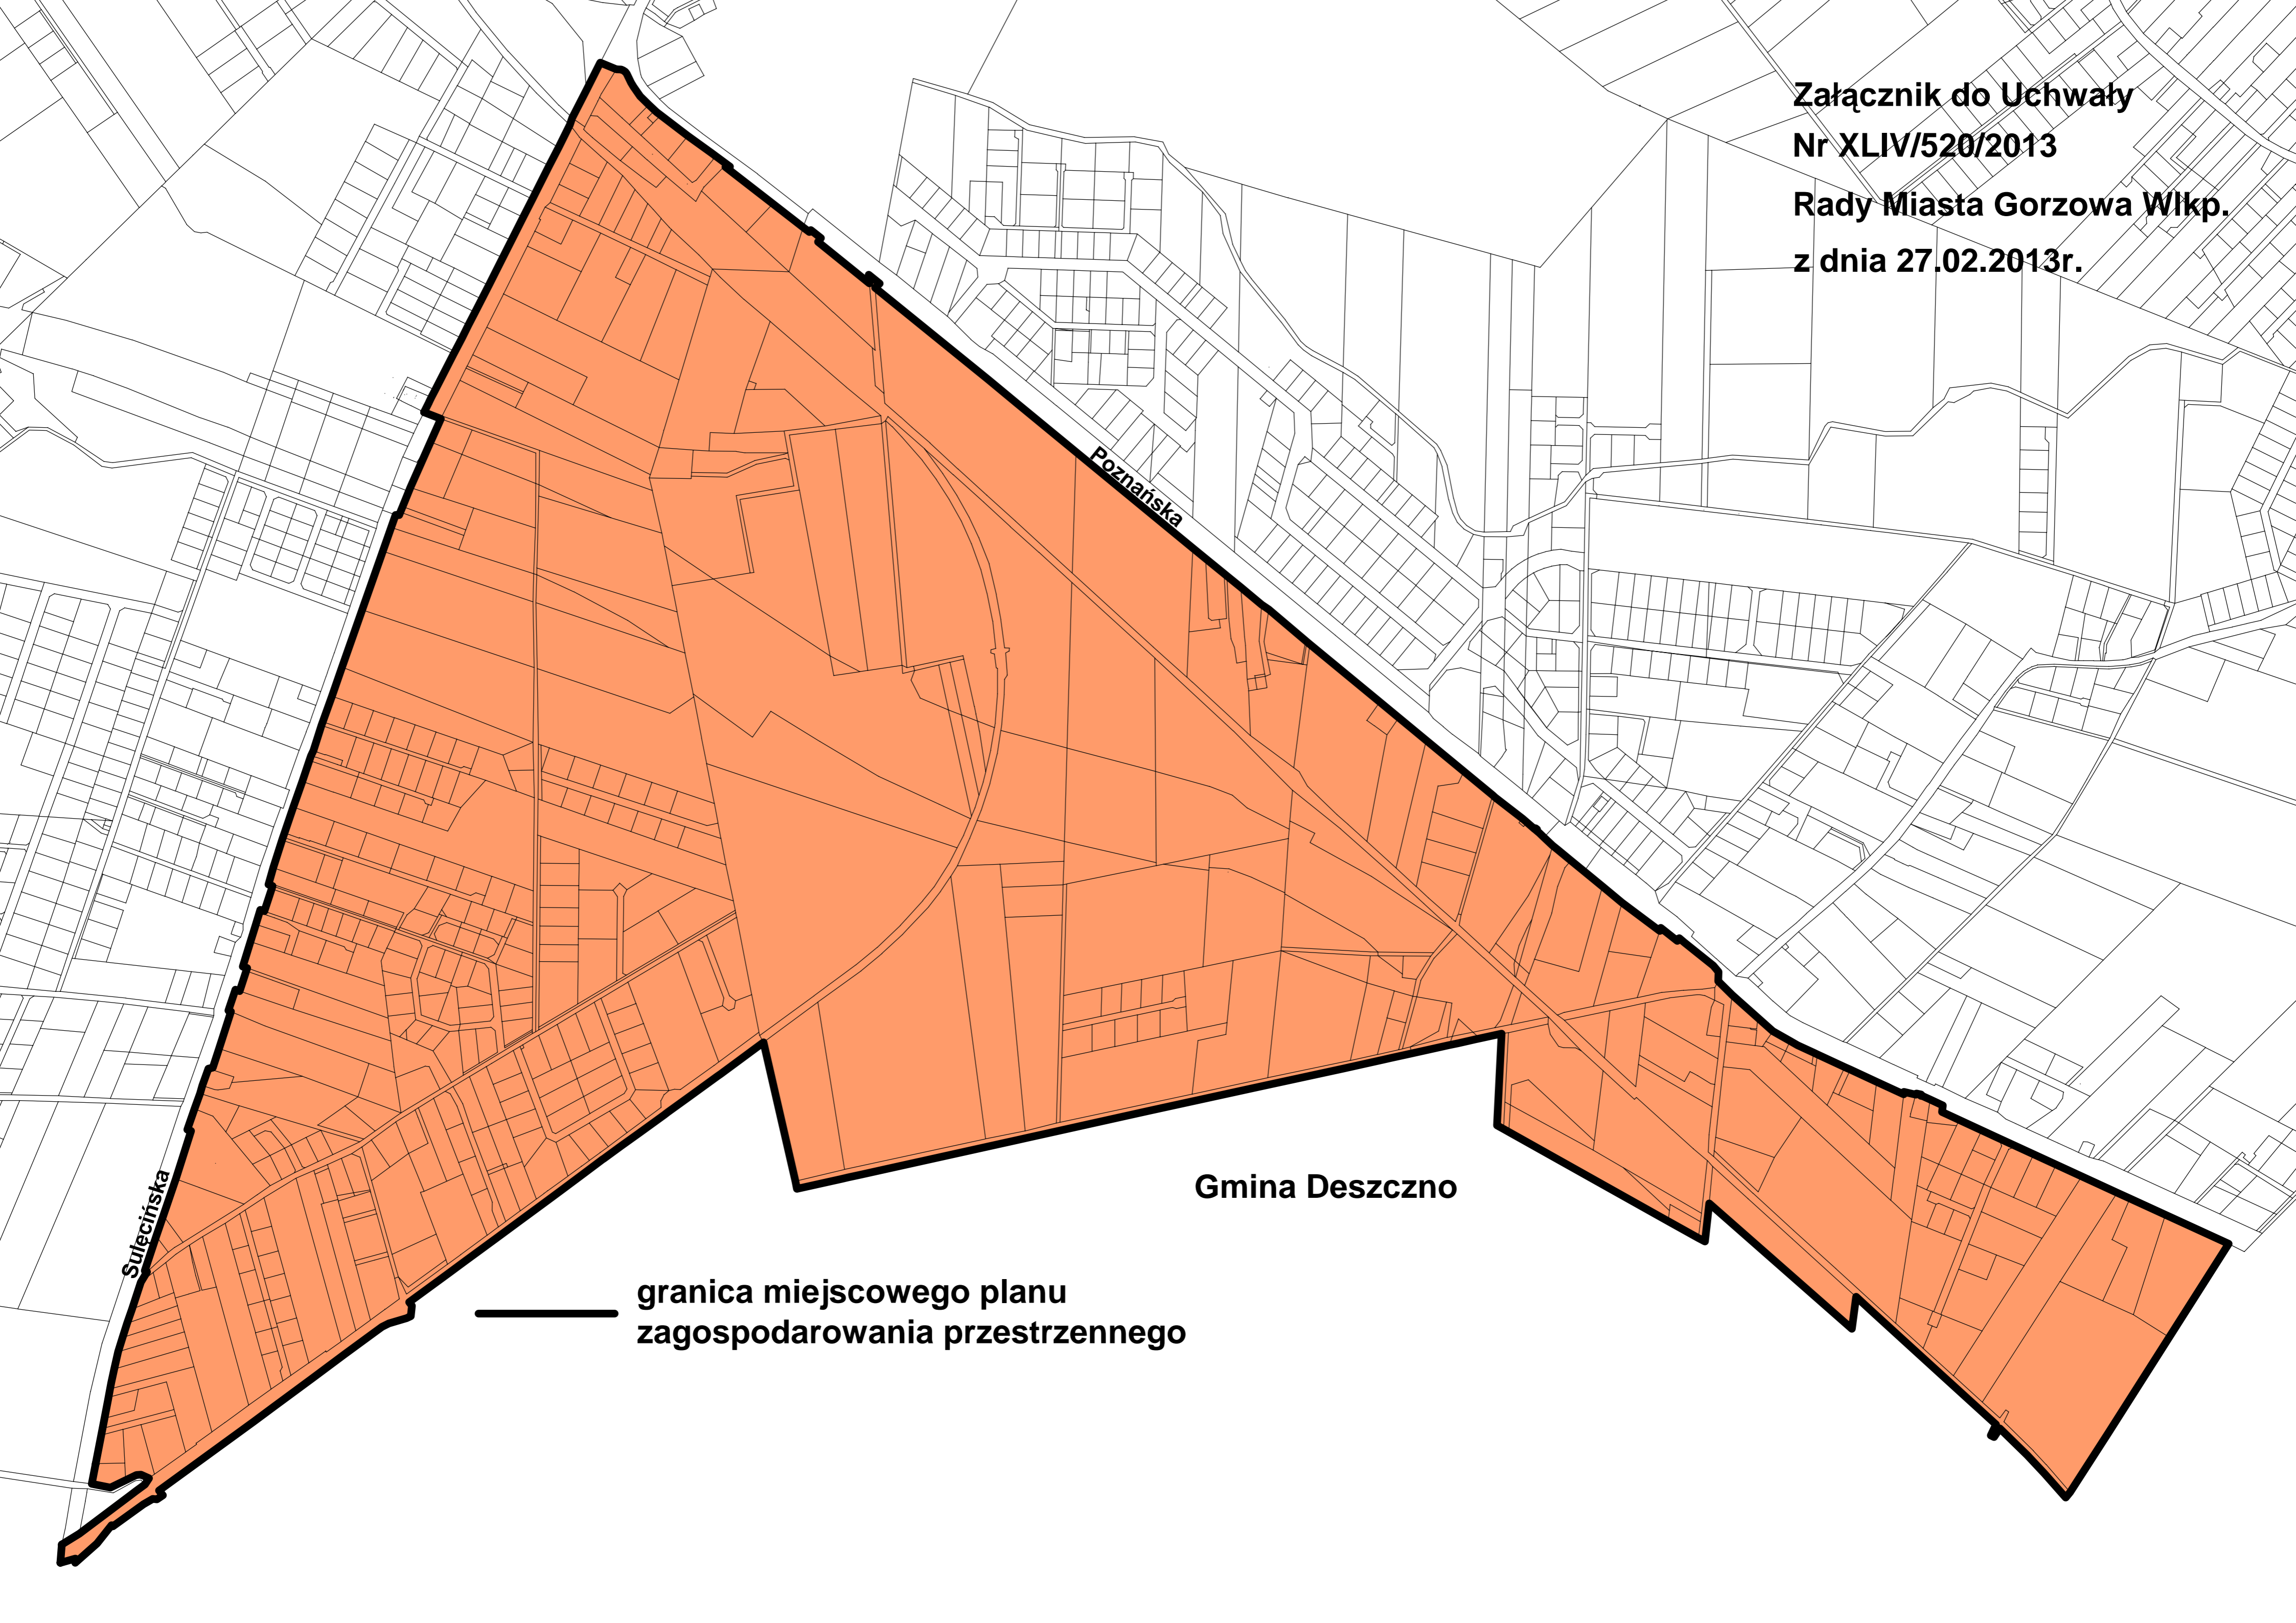

Załącznik do Uchwały
Nr XLIV/520/2013
Rady Miasta Gorzowa Wlkp.
z dnia 27.02.2013r.

Sulecińska

Poznańska

Gmina Deszczno

— granica miejscowego planu
zagospodarowania przestrzennego