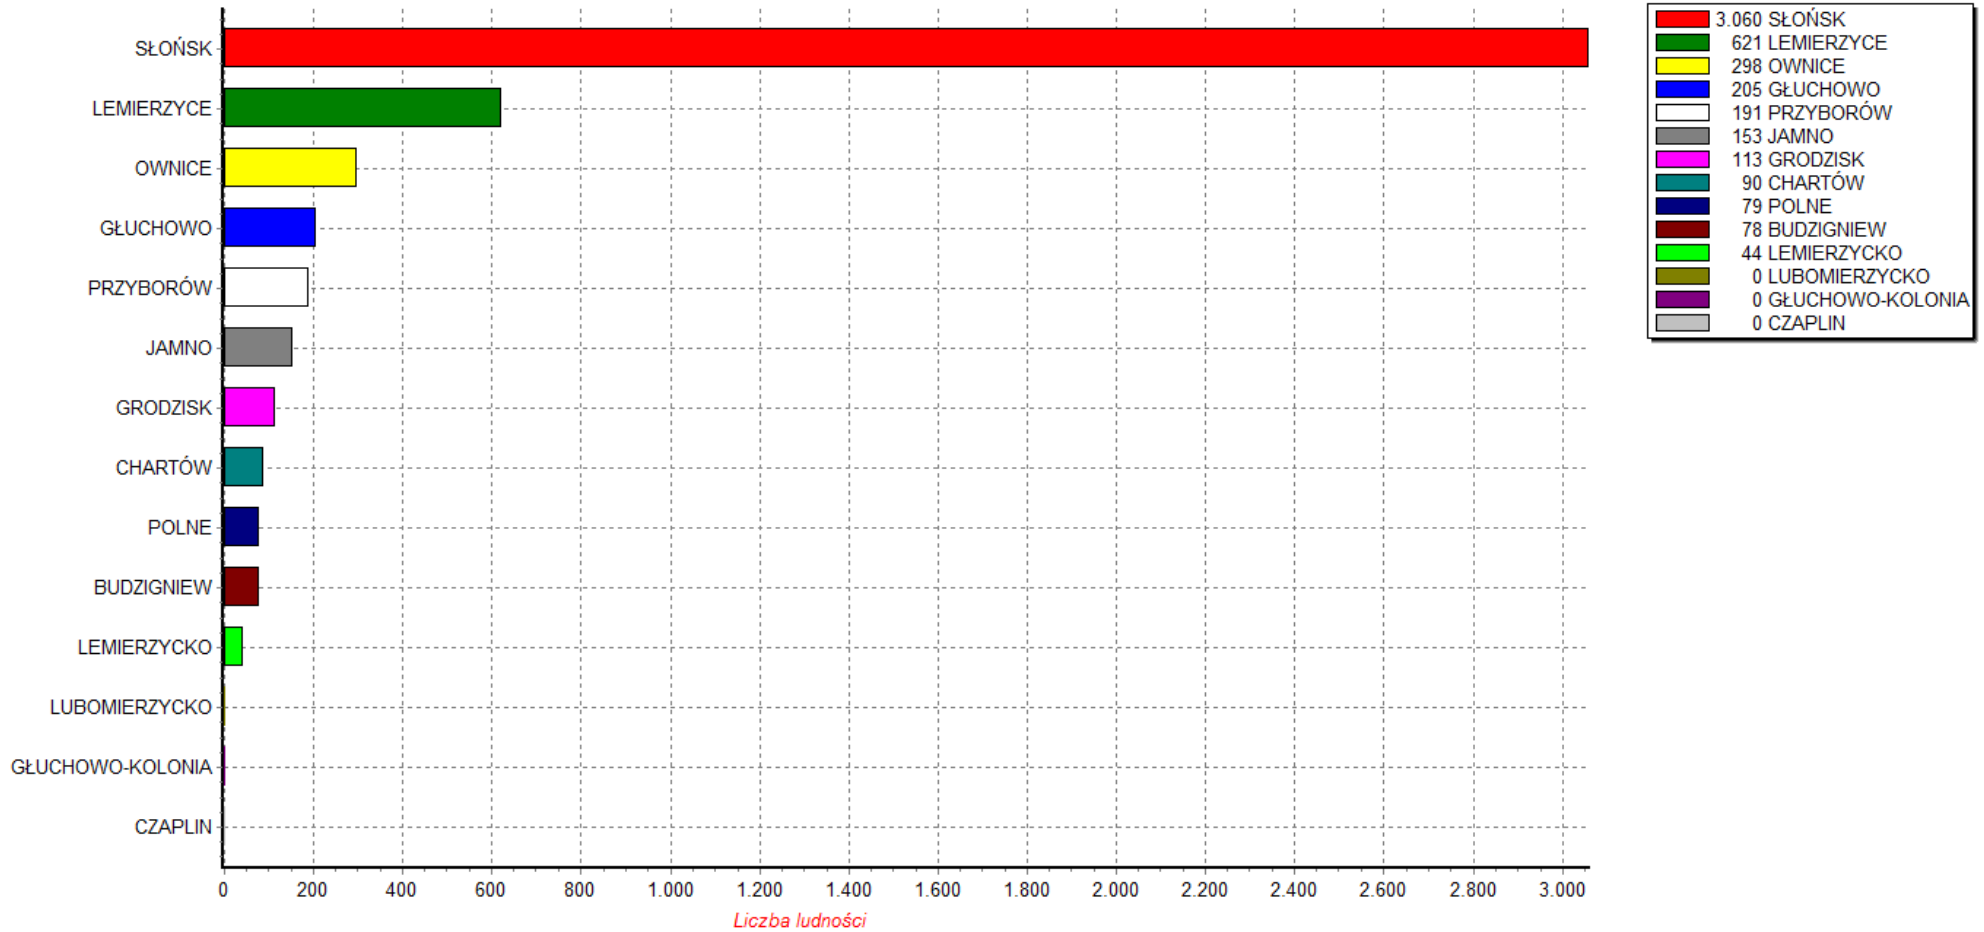

Ludność w miejscowościach gminy: SŁOŃSK
na dzień 2012-11-07

Suma osób:4932
Wszystkich osób:4932