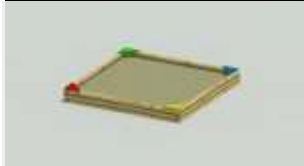

Zestaw 1. - zjeżdżalnia

Zestawy zabawowe

WYMIARY :wysokość: 2,30m, długość: 3,80 m, szerokość: 1,00 m

Zestaw 2 piaskownica

[Piaskownica z bali](#)

WYMIARY: długość: 3,00 m, szerokość: 3,00 m , wysokość: 0,30 m, materiał drewno-bale minimum fi 100

Zestaw - 3 huśtawka podwójna

[Huśtawka podwójna](#)

WYMIARY: długość: 3,00 m, szerokość: 2,00 m ,wysokość: 2,10 m, materiał drewno

Zestaw 4 - bujak czteromiejscowy

WYMIARY: długość: 1,00 m, szerokość: 1,00 m , wysokość: 0,80 m
Bujak czteromiejscowy na sprężynie o proponowanym motywie koniczynki lub inny

Zestaw 5- zespół zabawowy

Wymiary: 3,2m x 6,4m x H3,35m (platforma o wysokości 145cm)

Zestaw ze ślizgiem 3m)

Zawartość zestawu

- wysokiej jakości płócienne pokrycie dachu w kolorach tęczy
- struktura w kształcie litery A z podwójną drabinką wejściową
- panel okienko – wbudowany w konstrukcję
- panel kółko i krzyżyk
- drabinka 6-szczęblowa (szczeble drewniane szerokie)
- 2-stanowiskowa huśtawka z 2 siedziskami elastycznymi
- dodatkowy uchwyt huśtawkowy-trapez
- ślizg 3m - w 4 kolorach: żółtym, czerwonym, zielonym lub niebieskim
- 16-skałkowa kolorowa ścianka wspinaczkowa wraz z liną
- teleskop
- koło sterownicze
- huśtawka „Opona”

Zestaw 8 – ścianka gimnastyczna i zjeżdżalnia

WYMIARY: wysokość: 2,30 m, długość: 3,80 m, szerokość: 4,50 m, materiał drewno

Urządzenia zamontować zgodnie z instrukcją producenta, przy montażu urządzeń należy zachować strefy bezpieczeństwa podane przez producenta. Wykonawca dostarczy aktualne na dzień montażu certyfikaty na zamontowane urządzenia i zastosowane środki do impregnacji wraz z regulaminem placu zabaw. Wszystkie elementy drewniane powinny być zaimpregnowane środkiem nieszkodliwym dla zdrowia w dowolnym kolorze, jednakowy dla wszystkich urządzeń pozostałe urządzenia i elementy w dowolnym kolorze