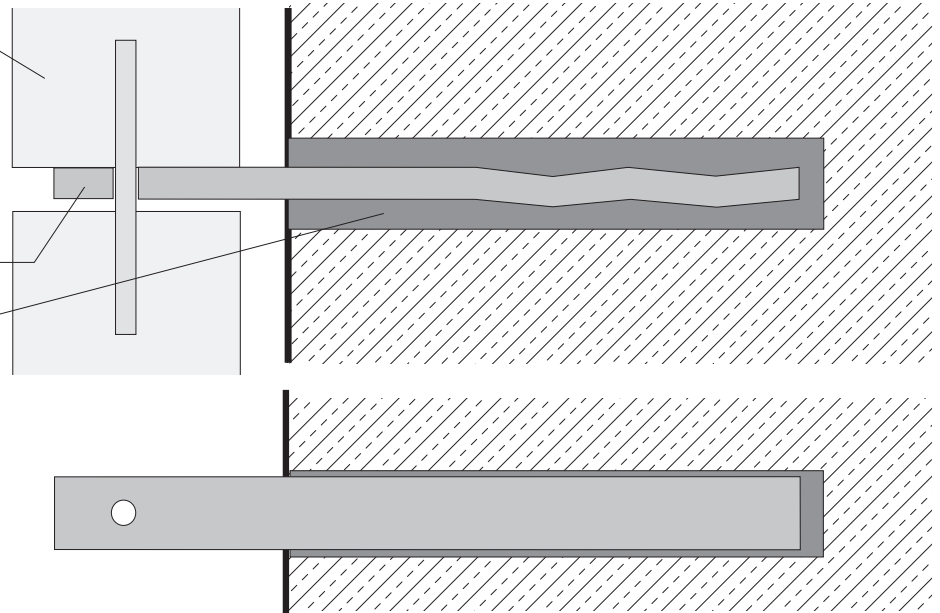

skala 1:10

*Handwritten signature or initials.*

jasny granit  
50 x 50 x 3 cm

kotew ze stali  
nierdzewnej A4

żywica  
epoksydowa

skala 1:1