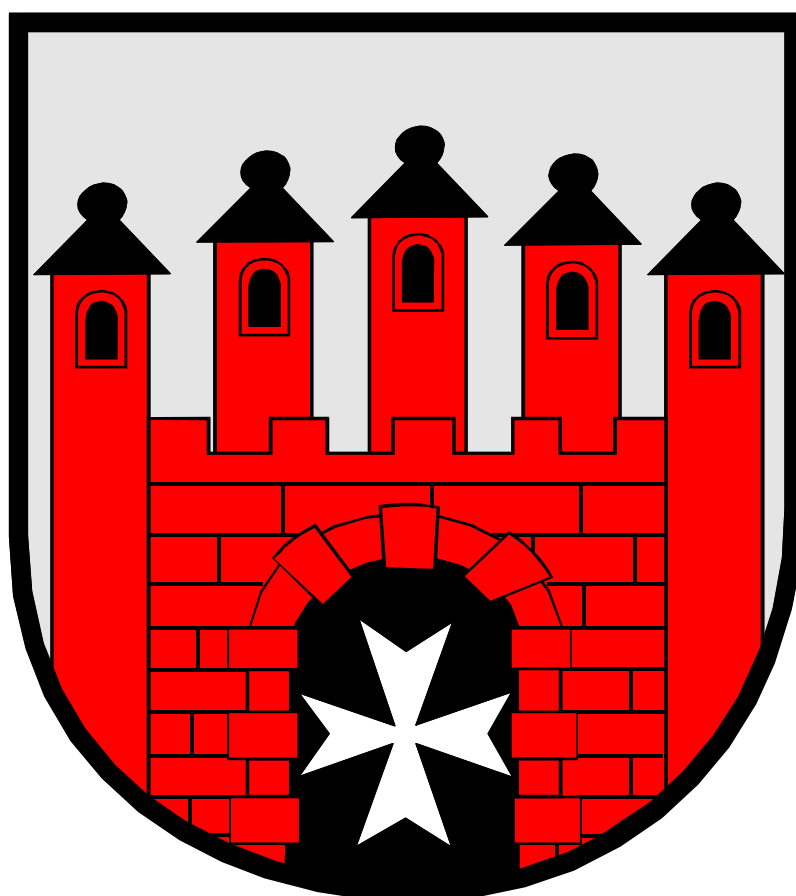

HERB SŁOŃSKA

- tło białe (srebrne)
- herb ceglasty
- kopuły czarne
- krzyż biały