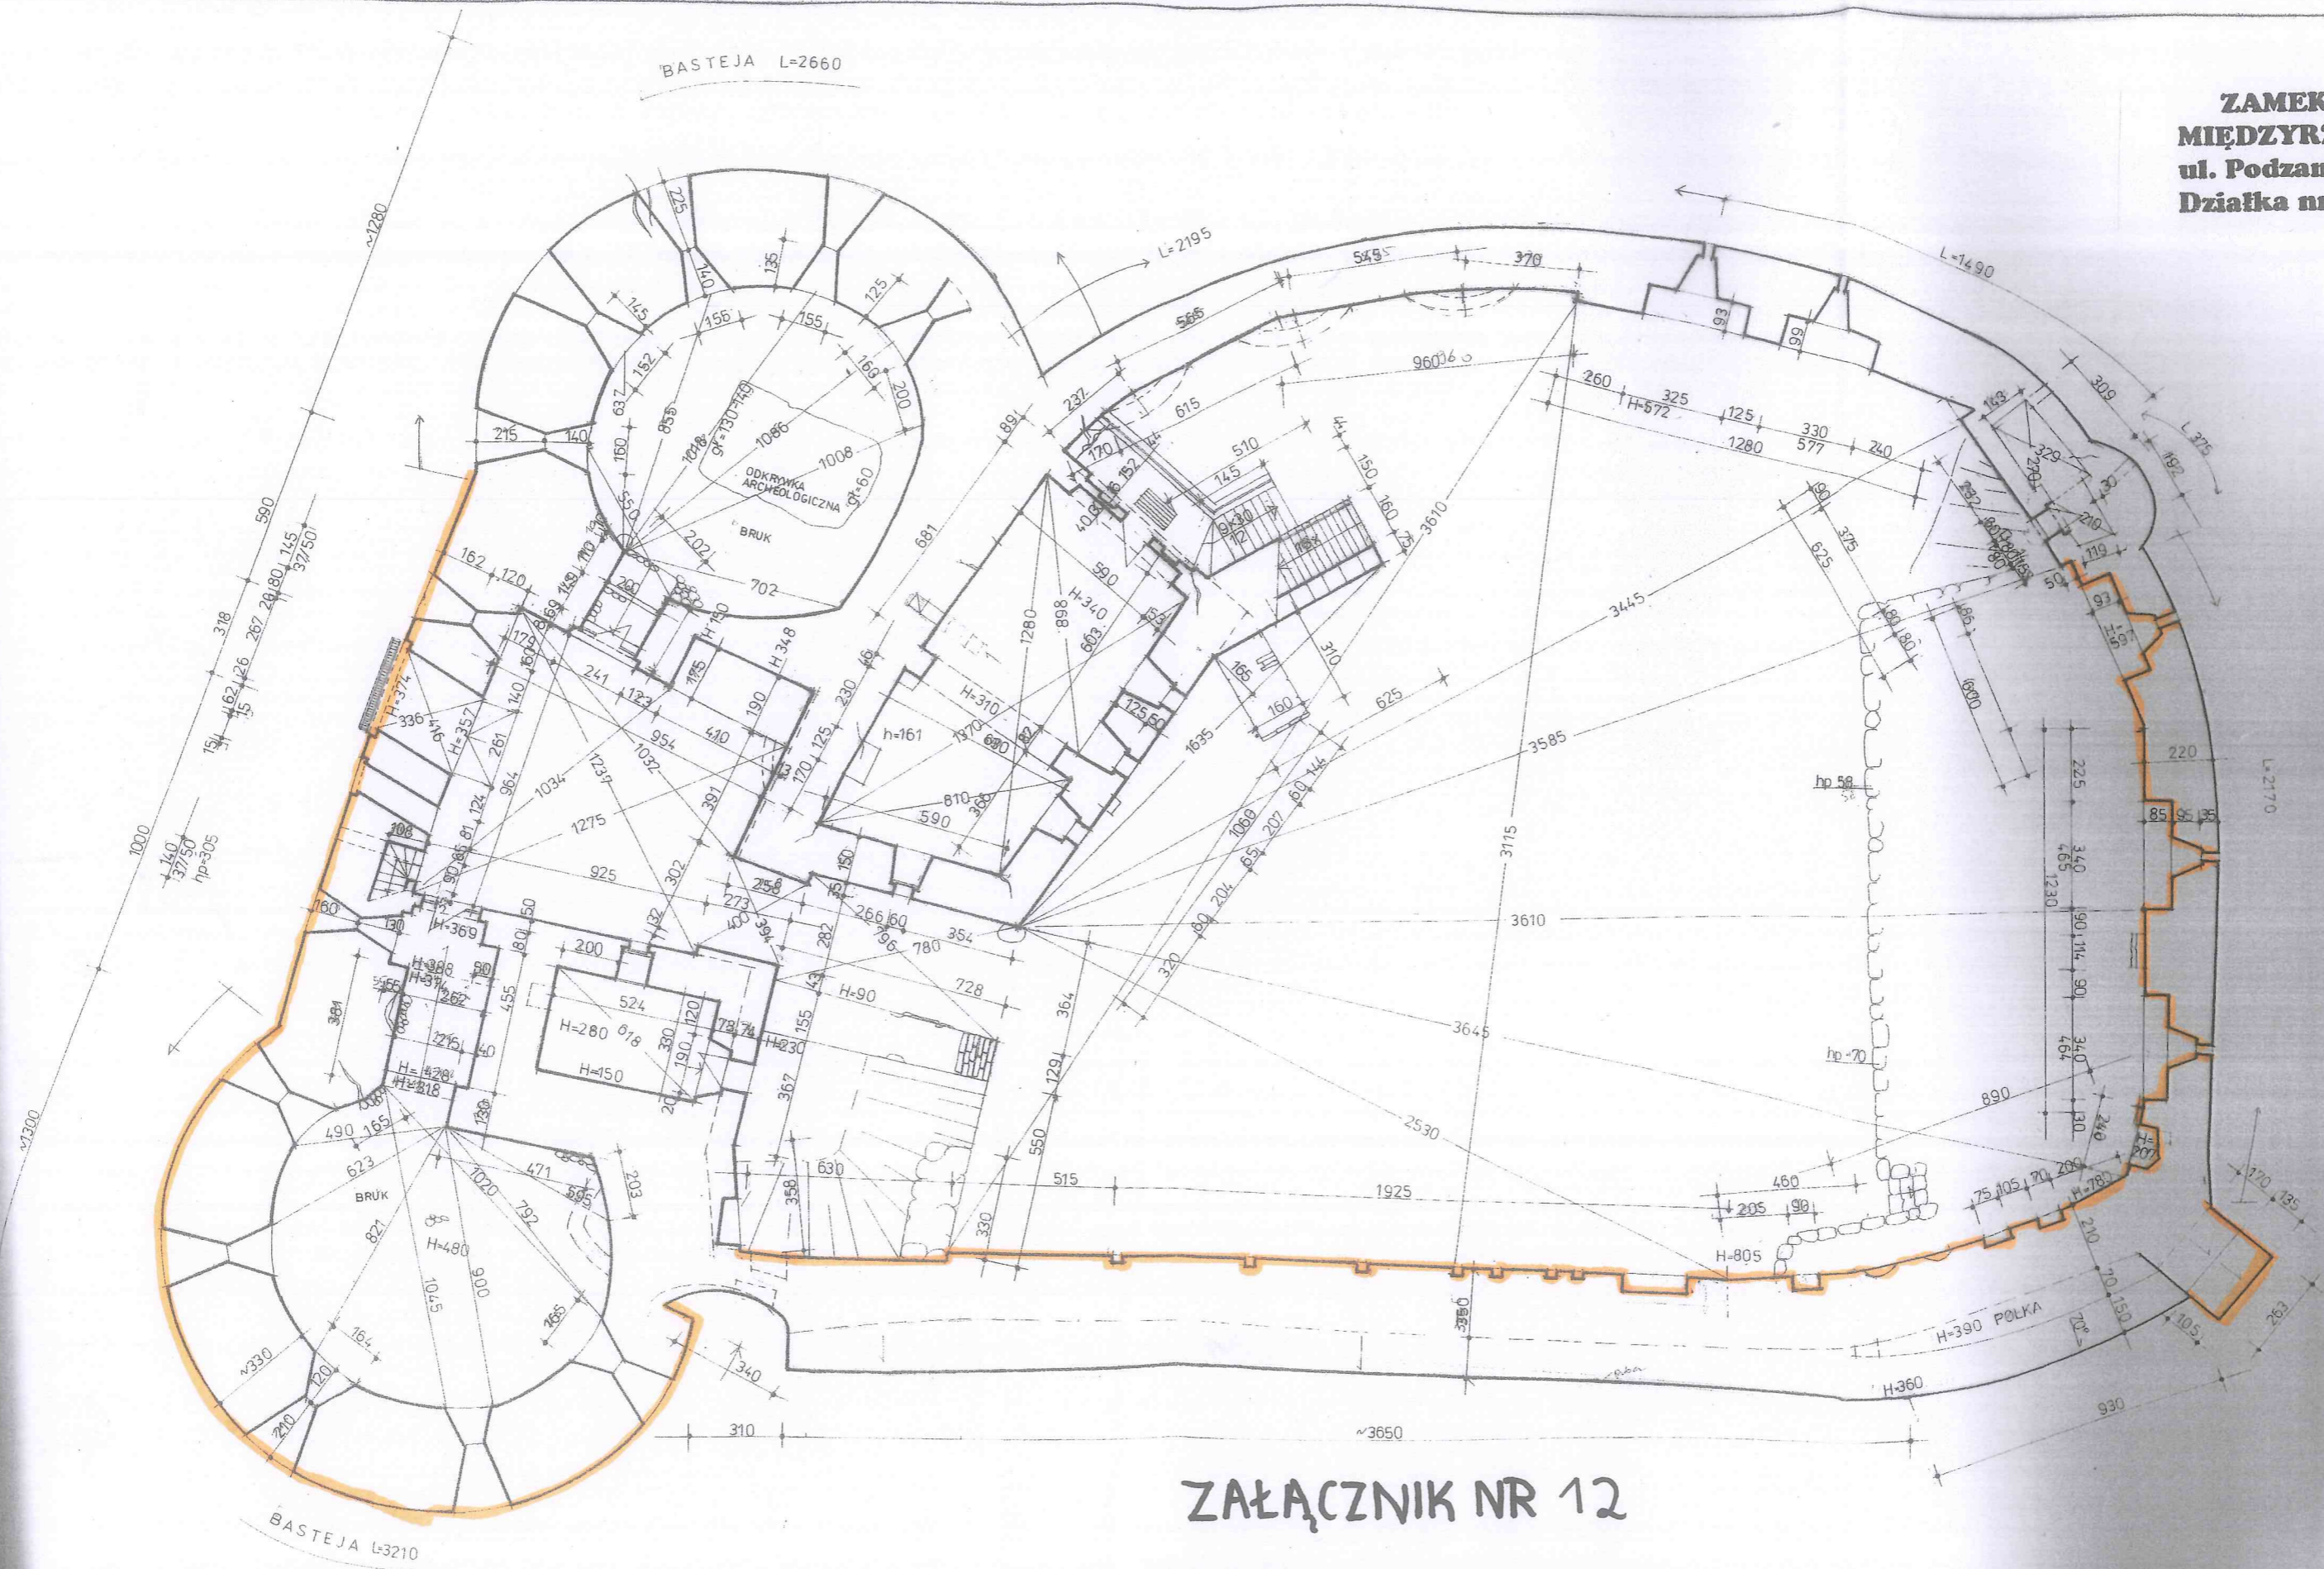

**ZAMEK
MIĘDZYRZECZ
ul. Podzamcze 2
Działka nr 275**

**ZAŁĄCZNIK NR 12
RZUT PRZYZIEMIA**

| | | |
|-------------------------------|------------------|-------------|
| RENOWACJA ZIELONA GÓRA | | |
| Rzut przyziemia | Skala 1 : 200 | Rys.nr 2 |