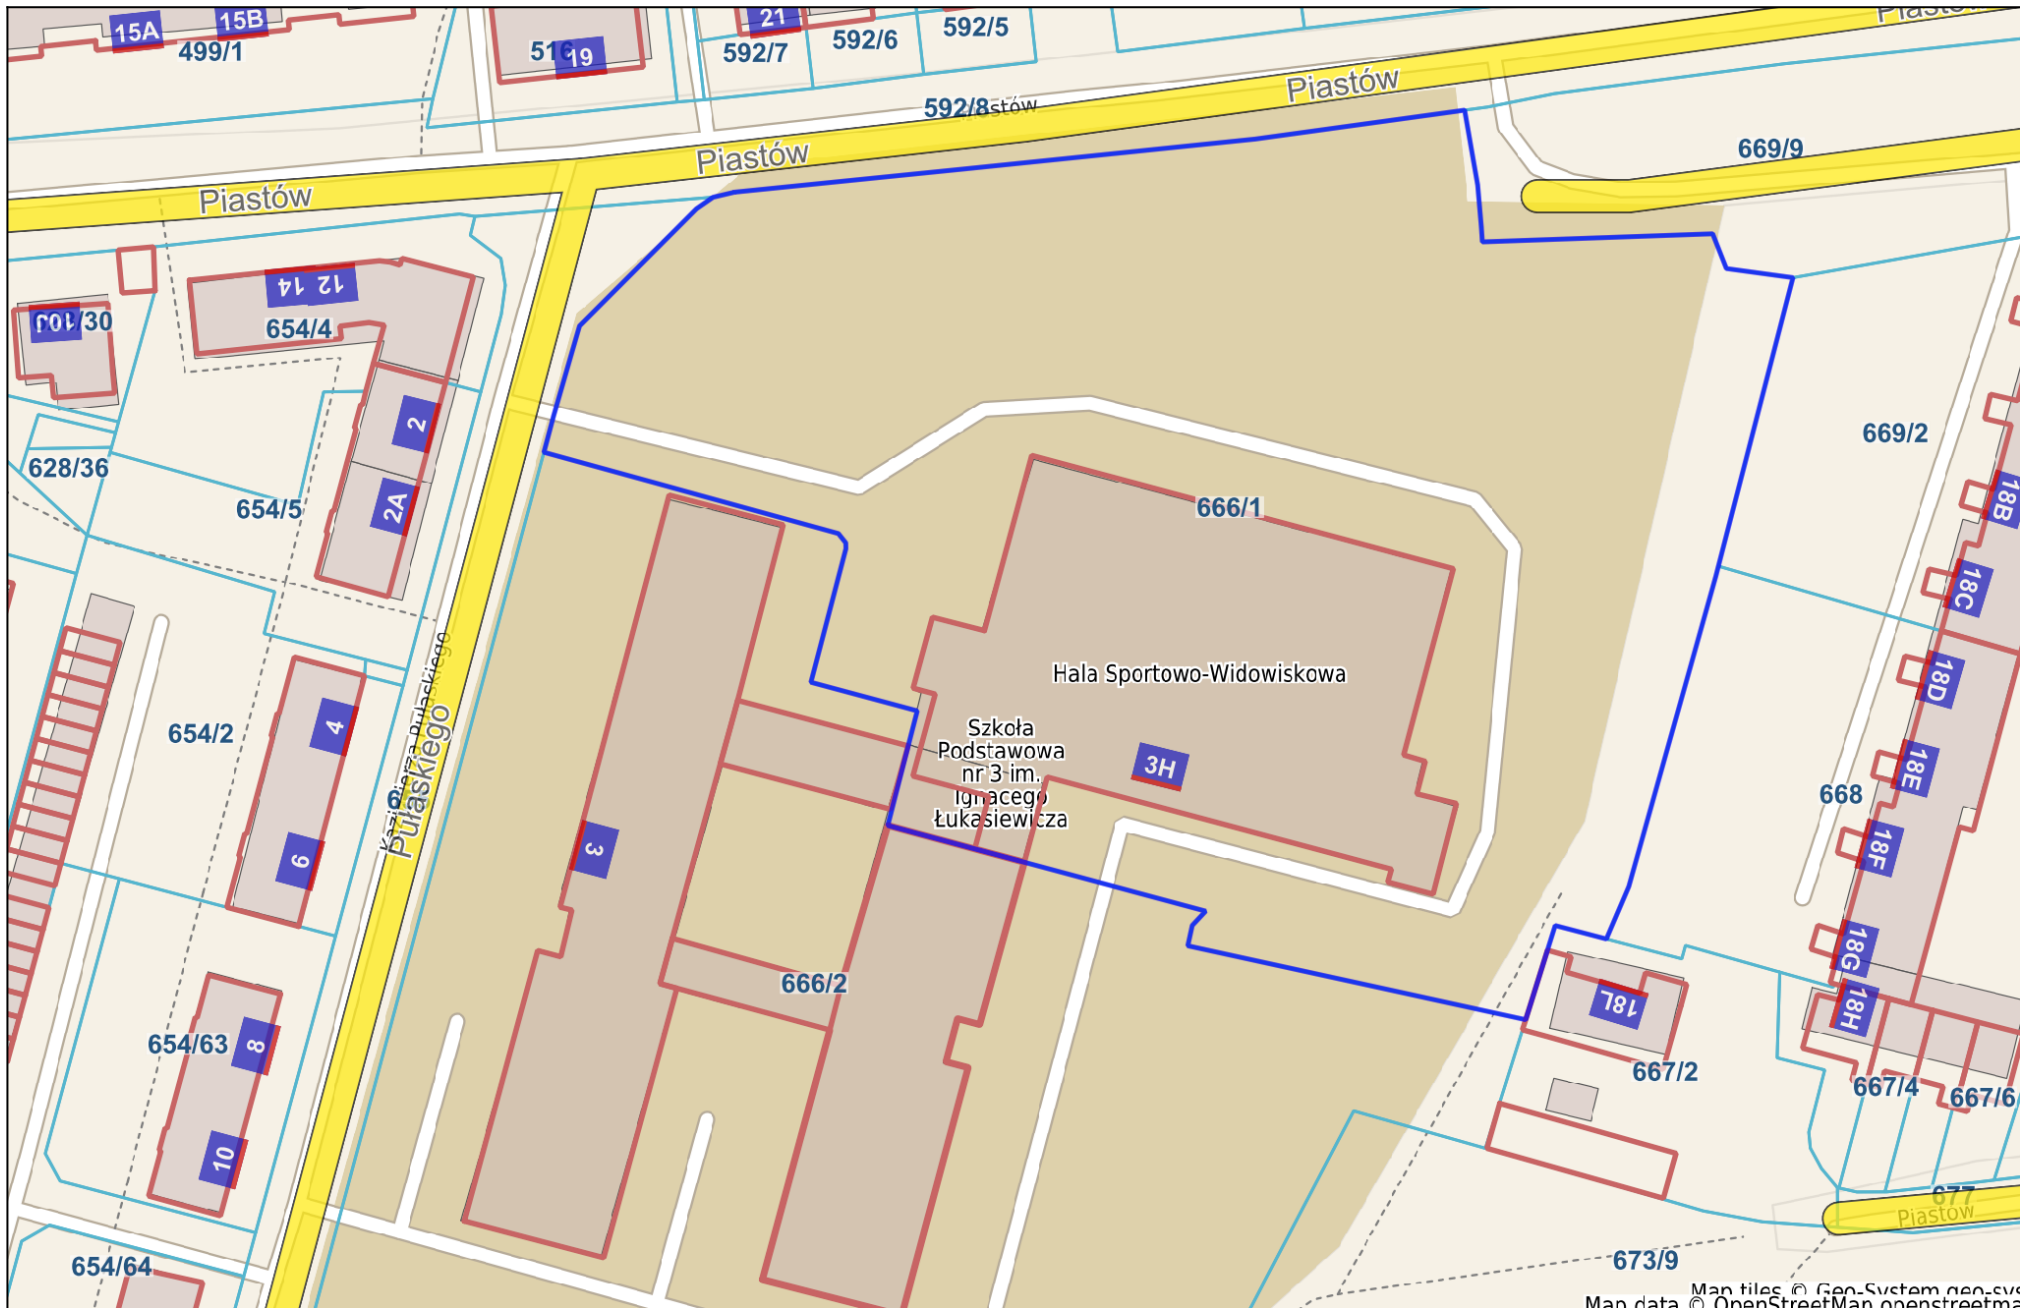

Krosno Odrzańskie - System Informacji Przestrzennej

skala 1 : 1000

Map tiles © Gen-System gen-sys
Map data © OpenStreetMap contributors