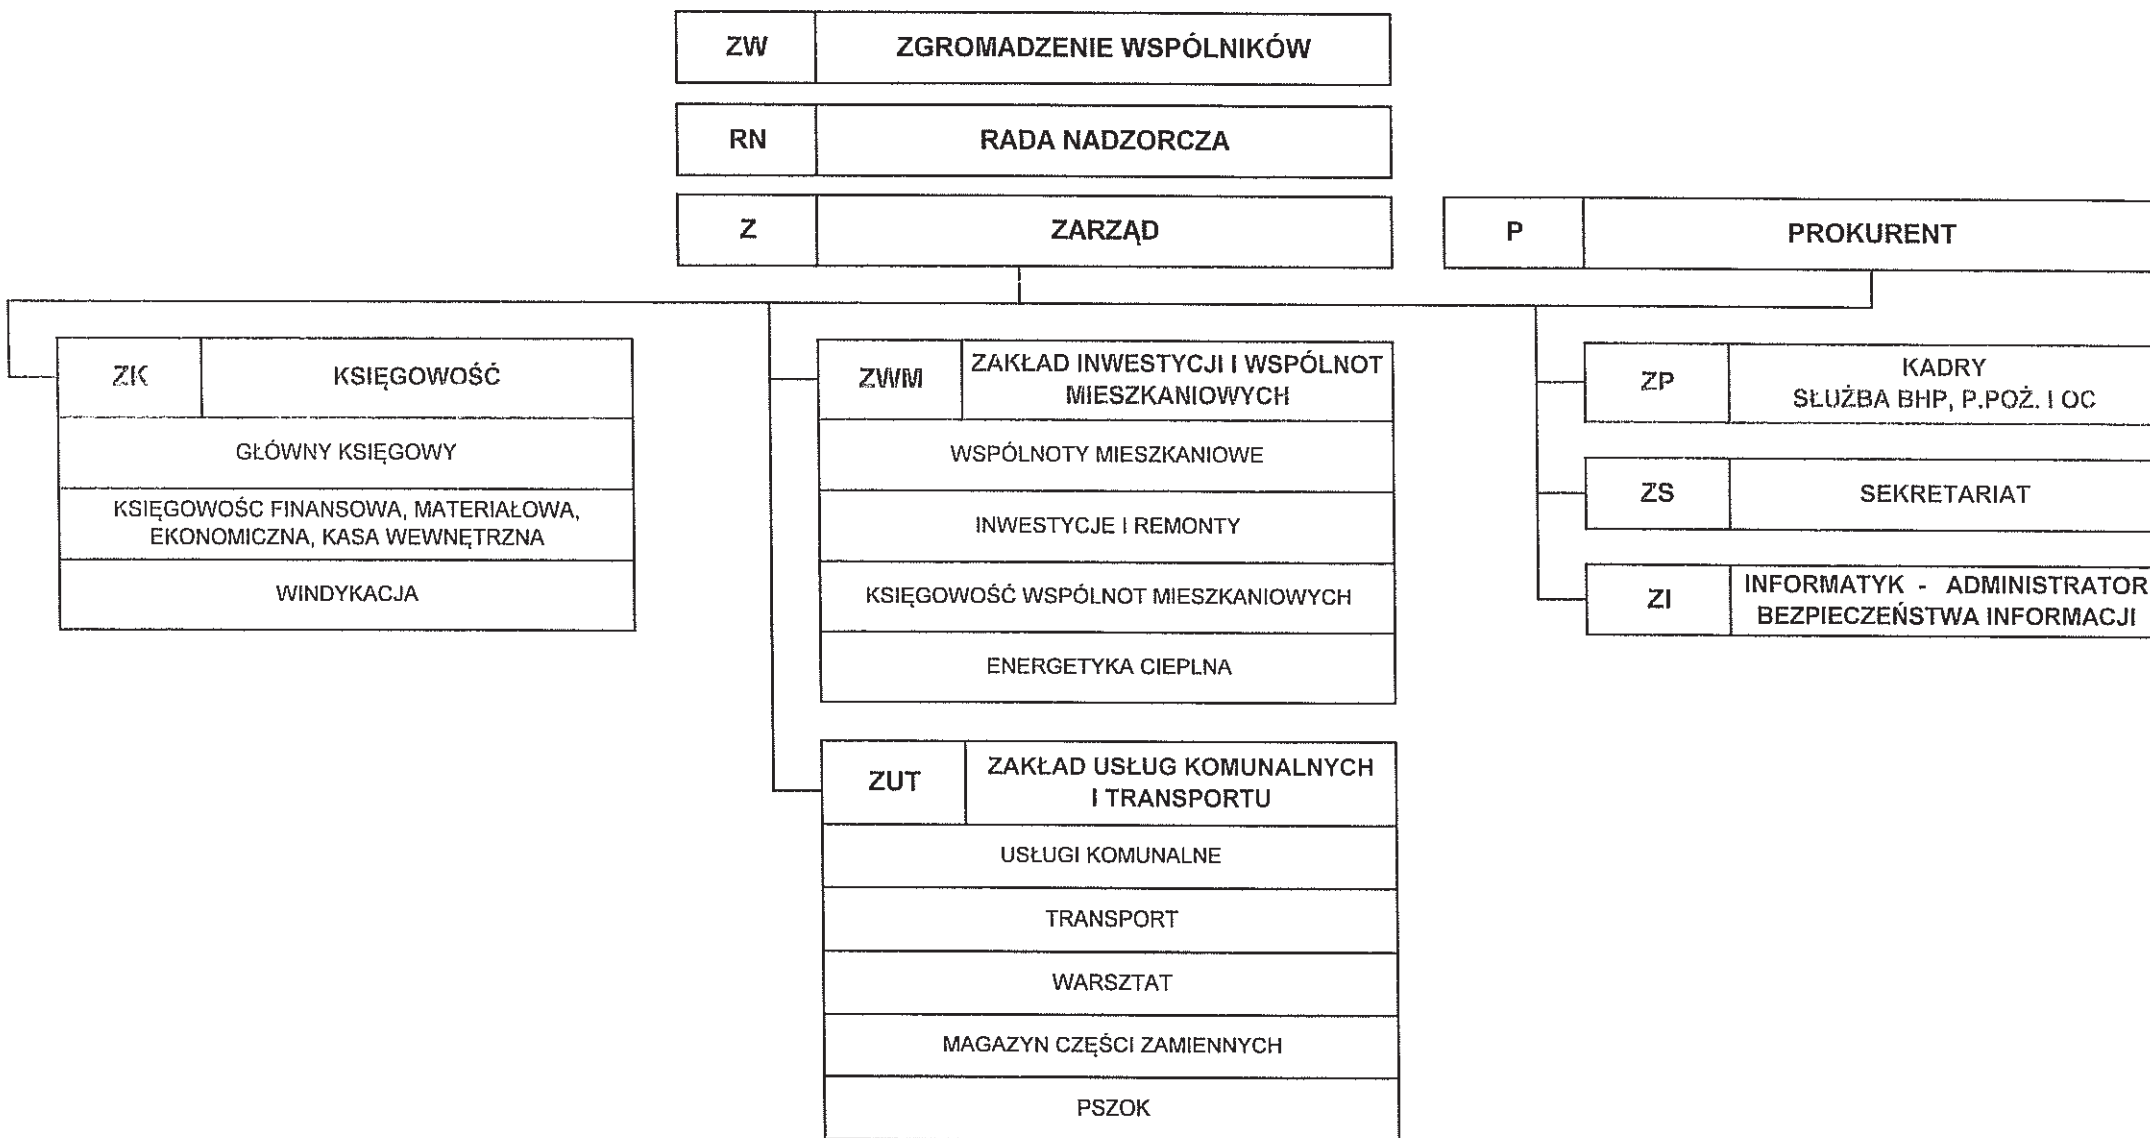

SCHEMAT ORGANIZACYJNY PGKiM w Lubsku Sp. z o.o.

PREZES ZARZĄDU

Marcin Gołębiewski