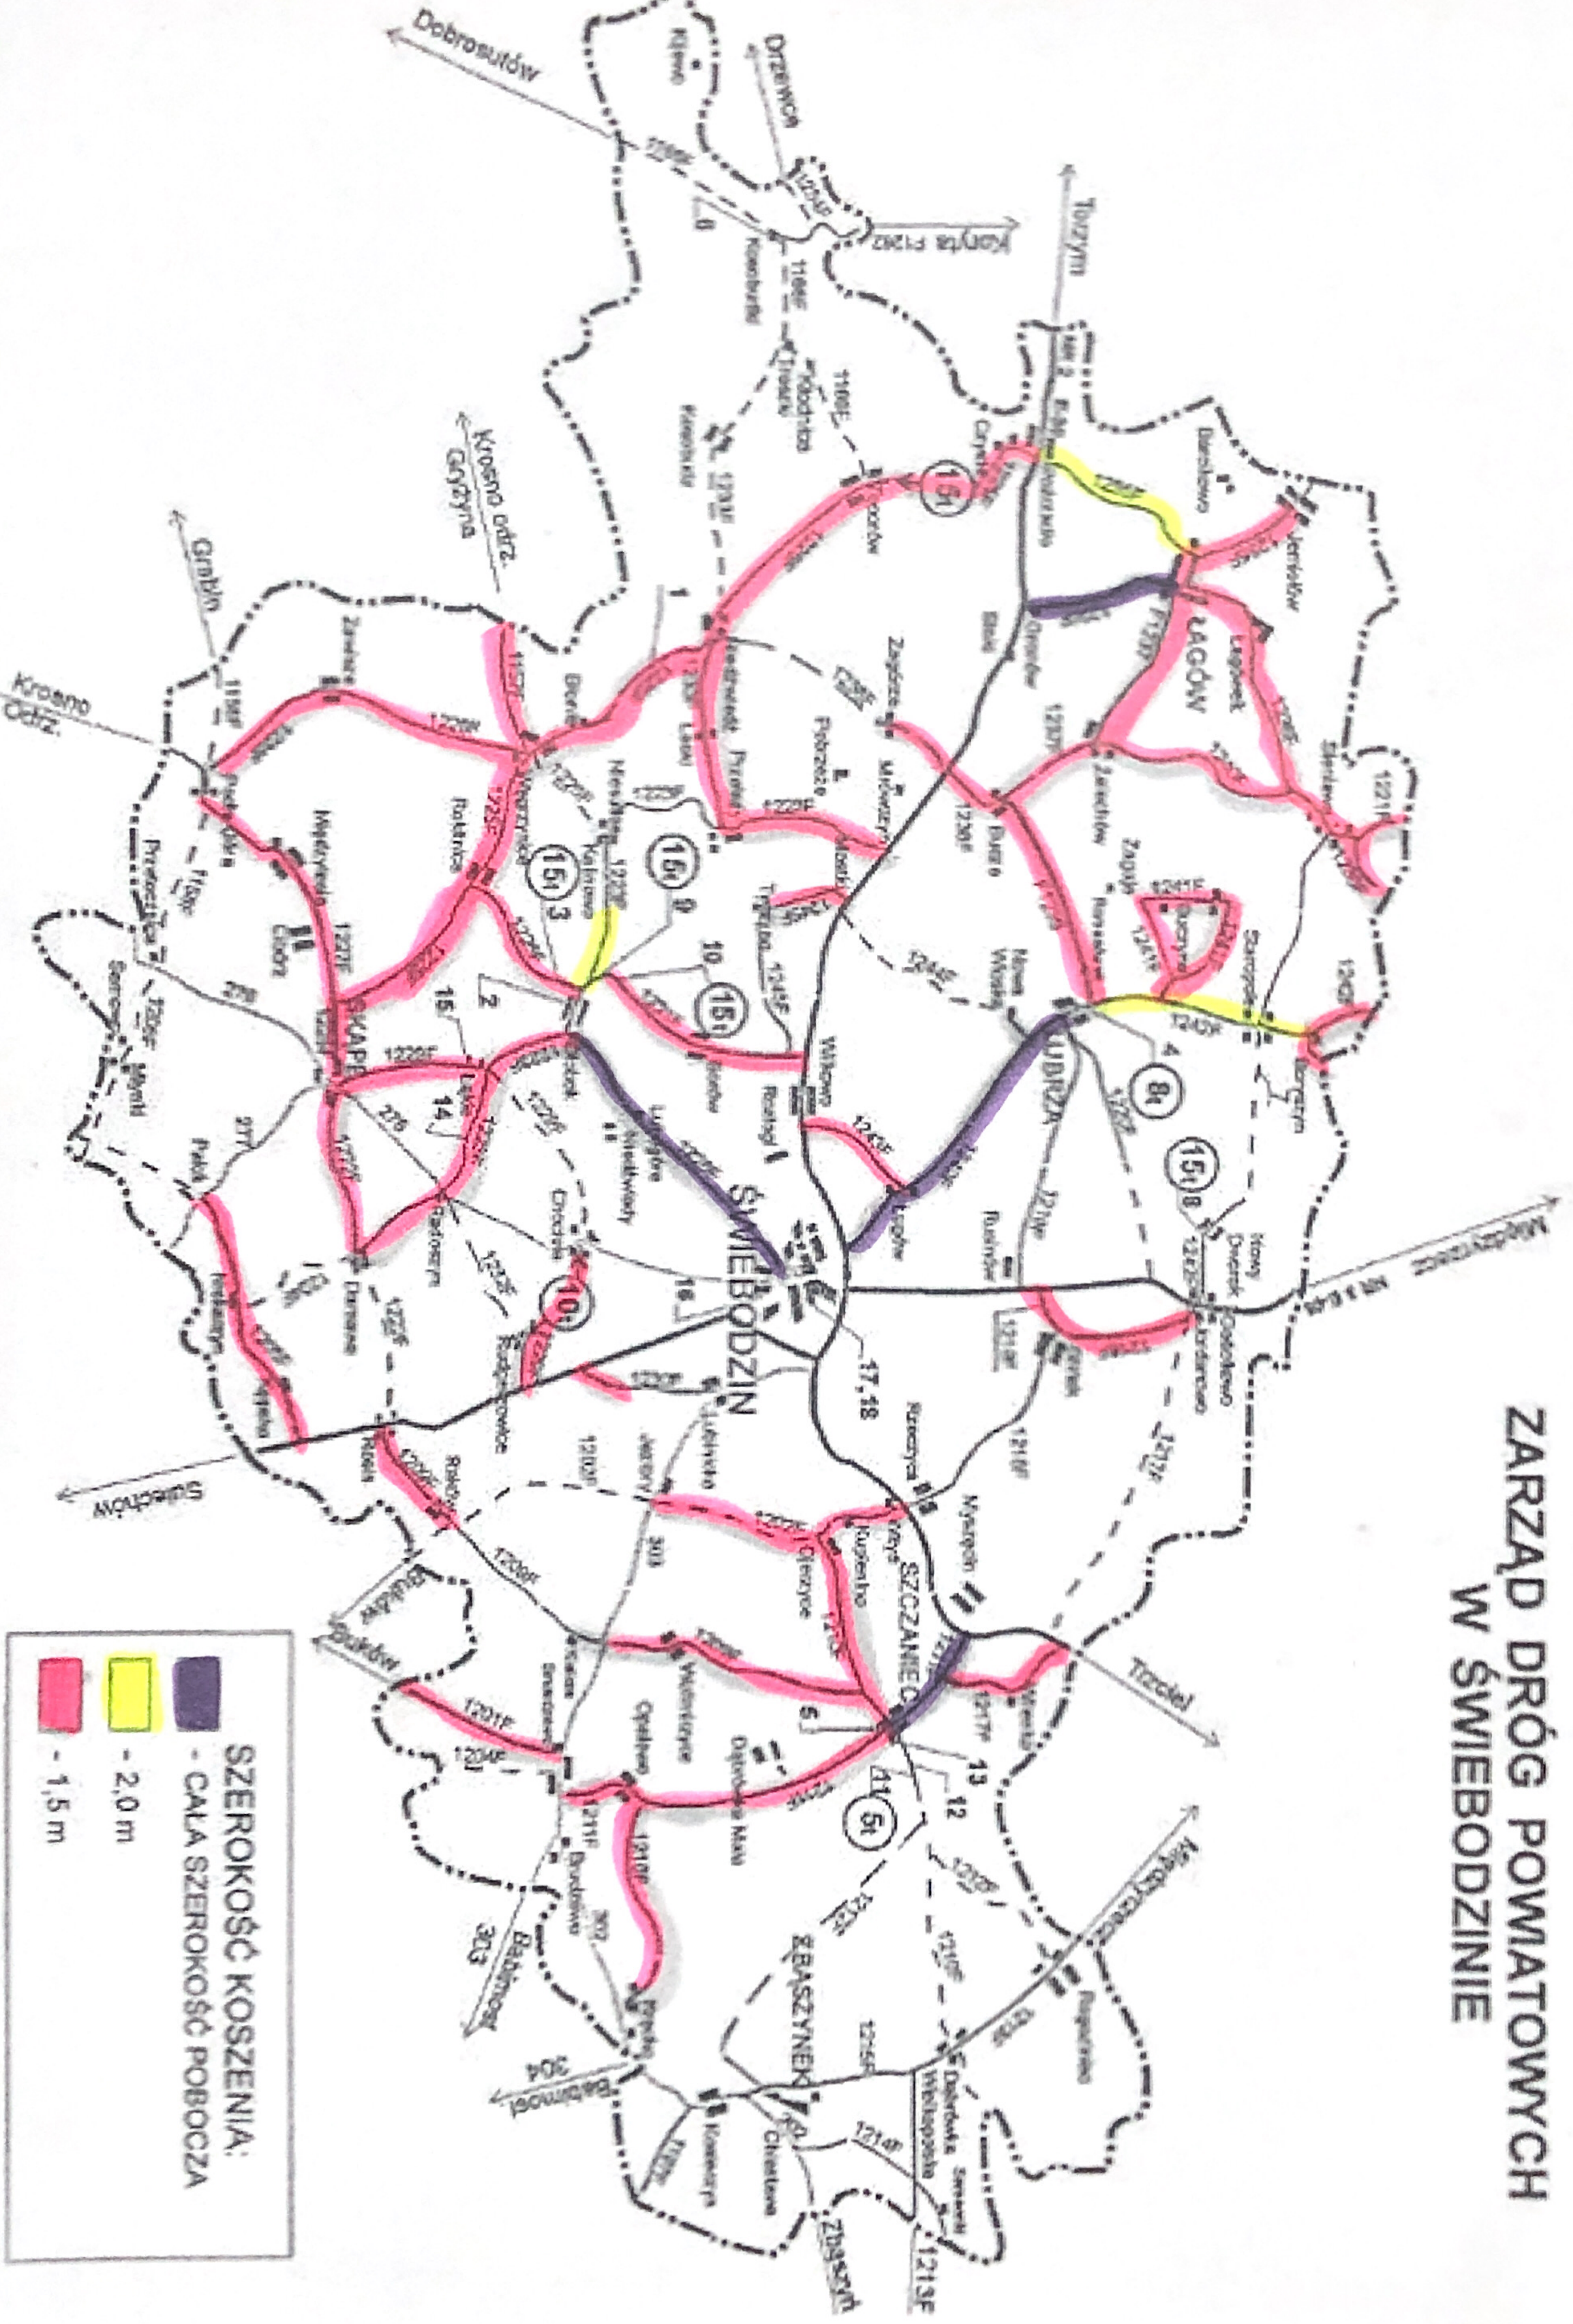

ZARZĄD DRÓG POWIATOWYCH W ŚWIEBODZINIE

SZEROKOŚĆ KOSZENIA:
- CAŁA SZEROKOŚĆ POBOCZA
- 2,0 m
- 1,5 m