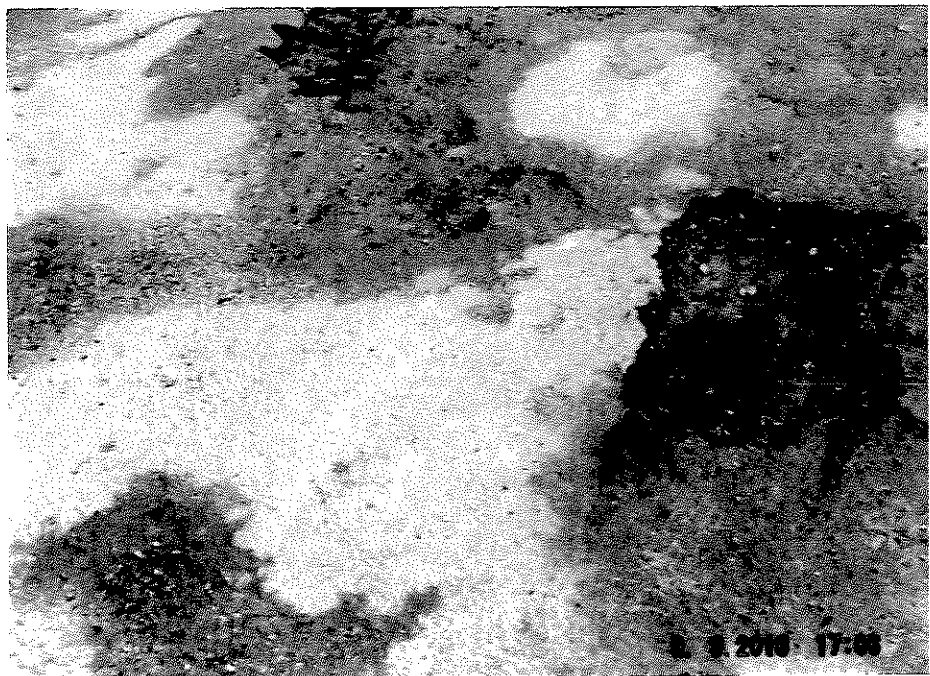

Do petycji załączam zdjęcia.

Do wiadomości:

1. Starosta Powiatu
2. Przewodniczący Rady Powiatu
3. Wójt Gminy Szczaniec
4. Wojewoda Lubuski

**Podpisy na liście mieszkańców Wolimirzyc o modernizację drogi powiatowej nr 1211F  
na odcinku Wolimirzyce- Szczaniec**