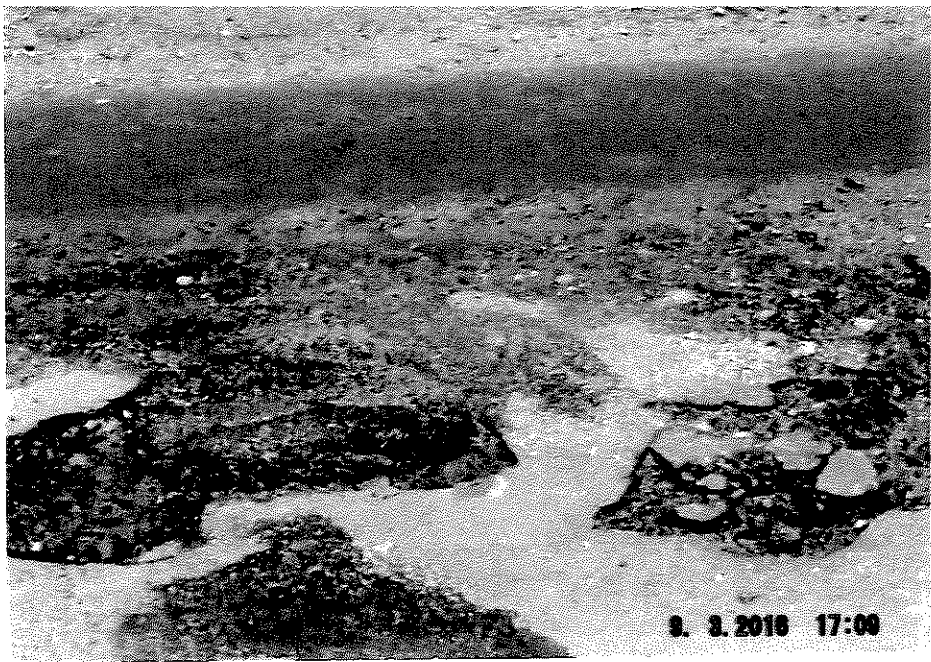

Do petycji załączam zdjęcia.

Do wiadomości:

1. Starosta Powiatu
2. Przewodniczący Rady Powiatu
3. Wójt Gminy Szczaniec
4. Wojewoda Lubuski

**Podpisy na liście mieszkańców Wolimirzyc o modernizację drogi powiatowej nr 1211F  
na odcinku Wolimirzyce- Szczaniec**