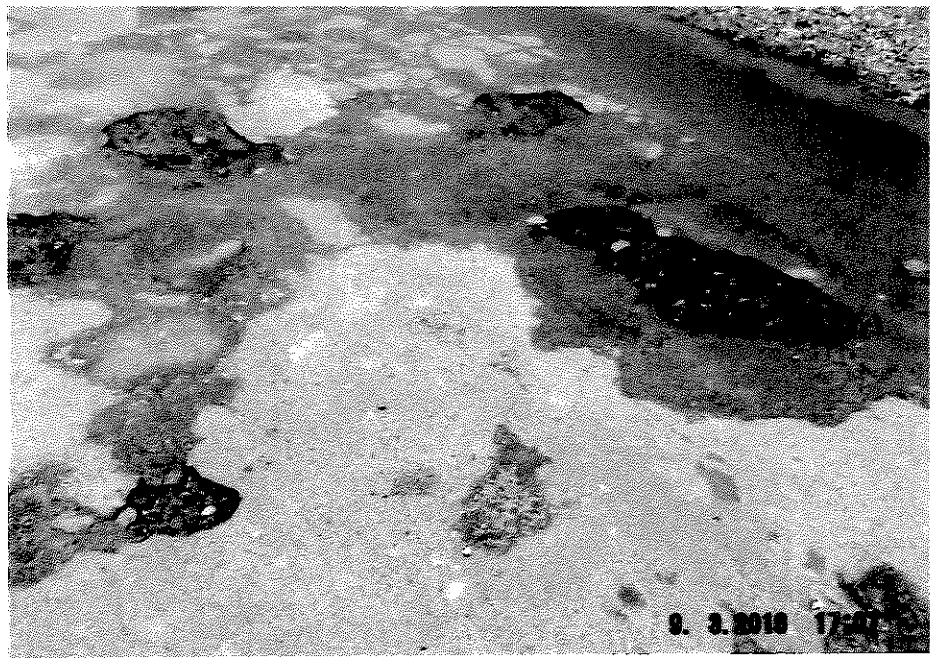

Do petycji załączam zdjęcia.

Do wiadomości:

1. Starosta Powiatu
2. Przewodniczący Rady Powiatu
3. Wójt Gminy Szczaniec
4. Wojewoda Lubuski

**Podpisy na liście mieszkańców Wolimirzyc o modernizację drogi powiatowej nr 1211F  
na odcinku Wolimirzyce- Szczaniec**