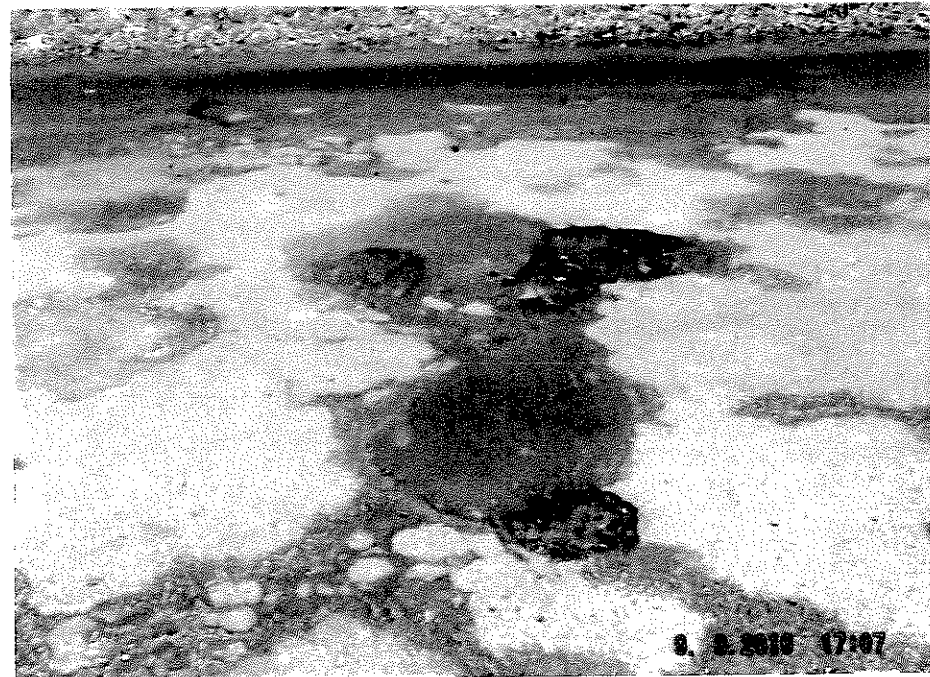

Do petycji załączam zdjęcia.

Do wiadomości:

1. Starosta Powiatu
2. Przewodniczący Rady Powiatu
3. Wójt Gminy Szczaniec
4. Wojewoda Lubuski

**Podpisy na liście mieszkańców Wolimirzyc o modernizację drogi powiatowej nr 1211F  
na odcinku Wolimirzyce- Szczaniec**