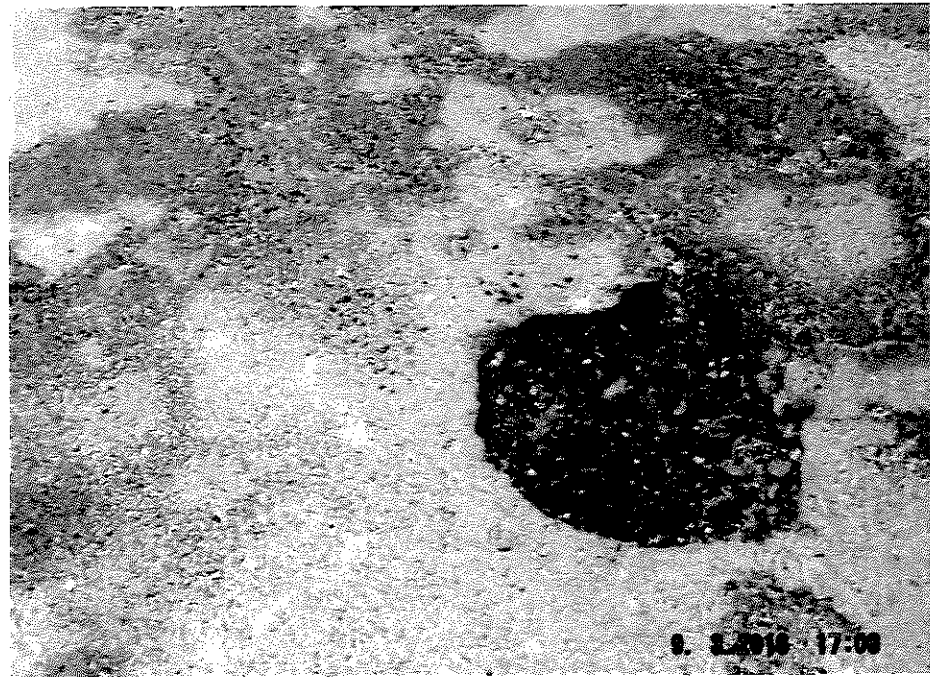

Do petycji załączam zdjęcia.

Do wiadomości:

1. Starosta Powiatu
2. Przewodniczący Rady Powiatu
3. Wójt Gminy Szczaniec
4. Wojewoda Lubuski

**Podpisy na liście mieszkańców Wolimirzyc o modernizację drogi powiatowej nr 1211F  
na odcinku Wolimirzyce- Szczaniec**