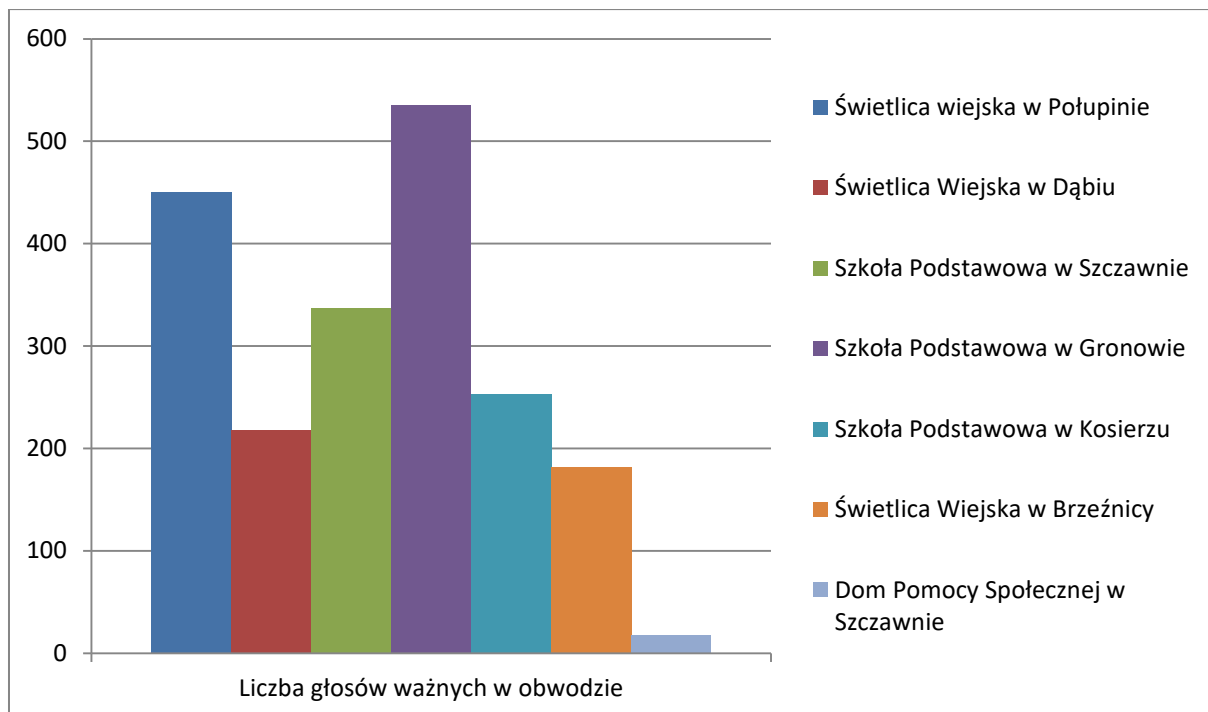

Zestawienie Wyborcze dla Gminy Dąbie

W Gminie Dąbie podczas wyborów Parlamentarnych 13 października 2019 roku uprawnionych do głosowania było 3935 osób z tego udział w wyborach wzięło 2052 osób. Frekwencja w Gminie Dąbie wyniosła 52,14% uprawnionych do głosowania.

Zestawienie głosów z podziałem na obwody.

Zestawienie głosów ważnych z podziałem na listy.

Tabela szczegółowa w której podane są głosy ważne z podziałem na listę oraz obwód.

Obwód	Lista nr 1 KOMITET WYBORCZY PSL	Lista nr 2 KW PRAWO I SPRAWIEDLIWOŚĆ	Lista nr 3 KW SOJUSZ LEWICY DEMOKRATYCZNEJ	Lista nr 4 KW KONFEDERACJA WOLNOŚĆ I NIEPODLEGŁOŚĆ	Lista nr 5 KKW KOALICJA OBYWATELSKA PO .N IPL ZIELONI	Liczba głosów ważnych w obwodzie
Świetlica wiejska w Połupinie	133	134	33	39	111	450
Świetlica Wiejska w Dąbiu	60	68	17	13	60	218
Szkoła Podstawowa w Szczawnie	169	119	16	9	24	337
Szkoła Podstawowa w Gronowie	218	174	44	27	72	535
Szkoła Podstawowa w Kosierzu	84	117	12	11	29	253
Świetlica Wiejska w Brzeźnicy	50	72	18	5	37	182
Dom Pomocy Społecznej w Szczawnie	2	15	0	1	0	18
Suma	716	699	140	105	333	