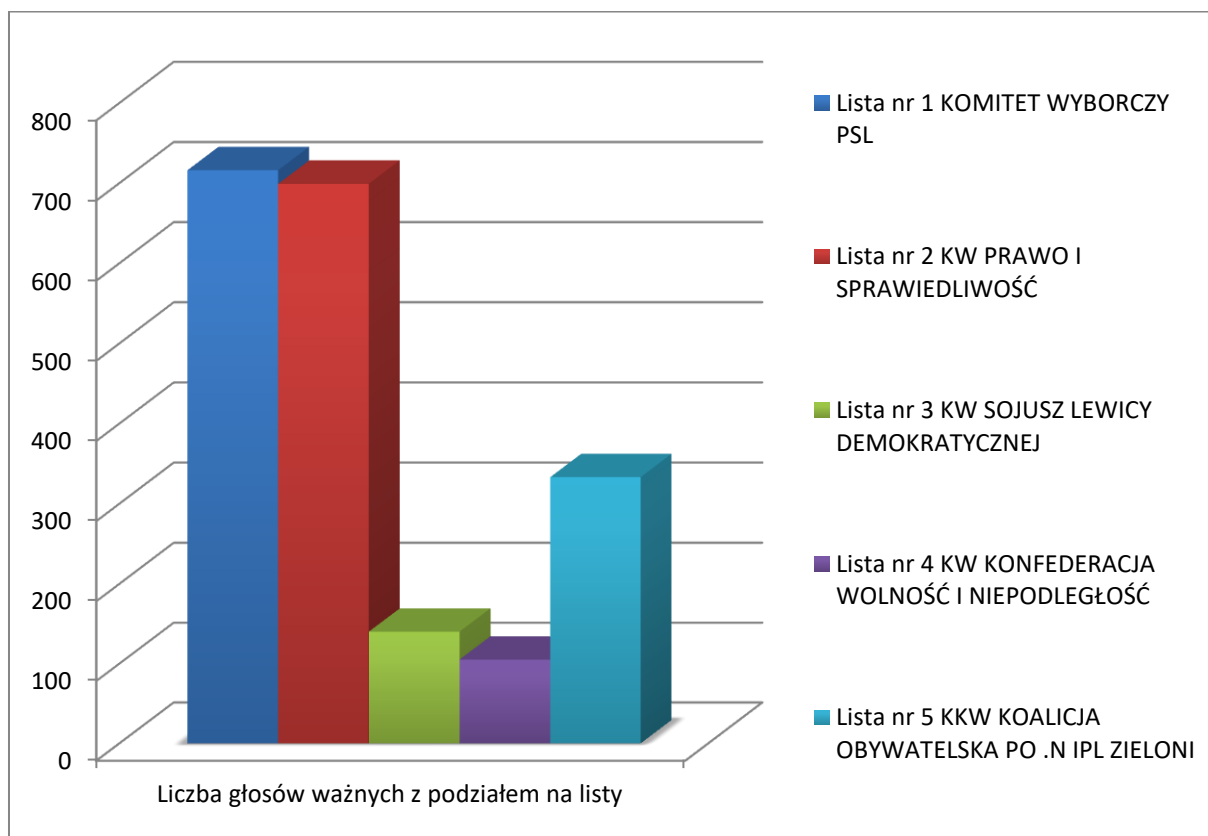

Zestawienie Wyborcze dla Gminy Dąbie

W Gminie Dąbie podczas wyborów Parlamentarnych 13 października 2019 roku uprawnionych do głosowania było 3935 osób z tego udział w wyborach wzięło 2052 osób. Frekwencja w Gminie Dąbie wyniosła 52,14% uprawnionych do głosowania.

Zestawienie głosów z podziałem na obwody.

Zestawienie głosów ważnych z podziałem na listy.

Tabela szczegółowa w której podane są głosy ważne z podziałem na listę oraz obwód.

Obwód	Lista nr 1 KOMITET WYBORCZY PSL	Lista nr 2 KW PRAWO I SPRAWIEDLIWOŚĆ	Lista nr 3 KW SOJUSZ LEWICY DEMOKRATYCZNEJ	Lista nr 4 KW KONFEDERACJA WOLNOŚĆ I NIEPODLEGŁOŚĆ	Lista nr 5 KKW KOALICJA OBYWATELSKA PO .N IPL ZIELONI	Liczba głosów ważnych w obwodzie
Świetlica wiejska w Połupinie	133	134	33	39	111	450
Świetlica Wiejska w Dąbiu	60	68	17	13	60	218
Szkoła Podstawowa w Szczawnie	169	119	16	9	24	337
Szkoła Podstawowa w Gronowie	218	174	44	27	72	535
Szkoła Podstawowa w Kosierzu	84	117	12	11	29	253
Świetlica Wiejska w Brzeźnicy	50	72	18	5	37	182
Dom Pomocy Społecznej w Szczawnie	2	15	0	1	0	18
Suma	716	699	140	105	333	