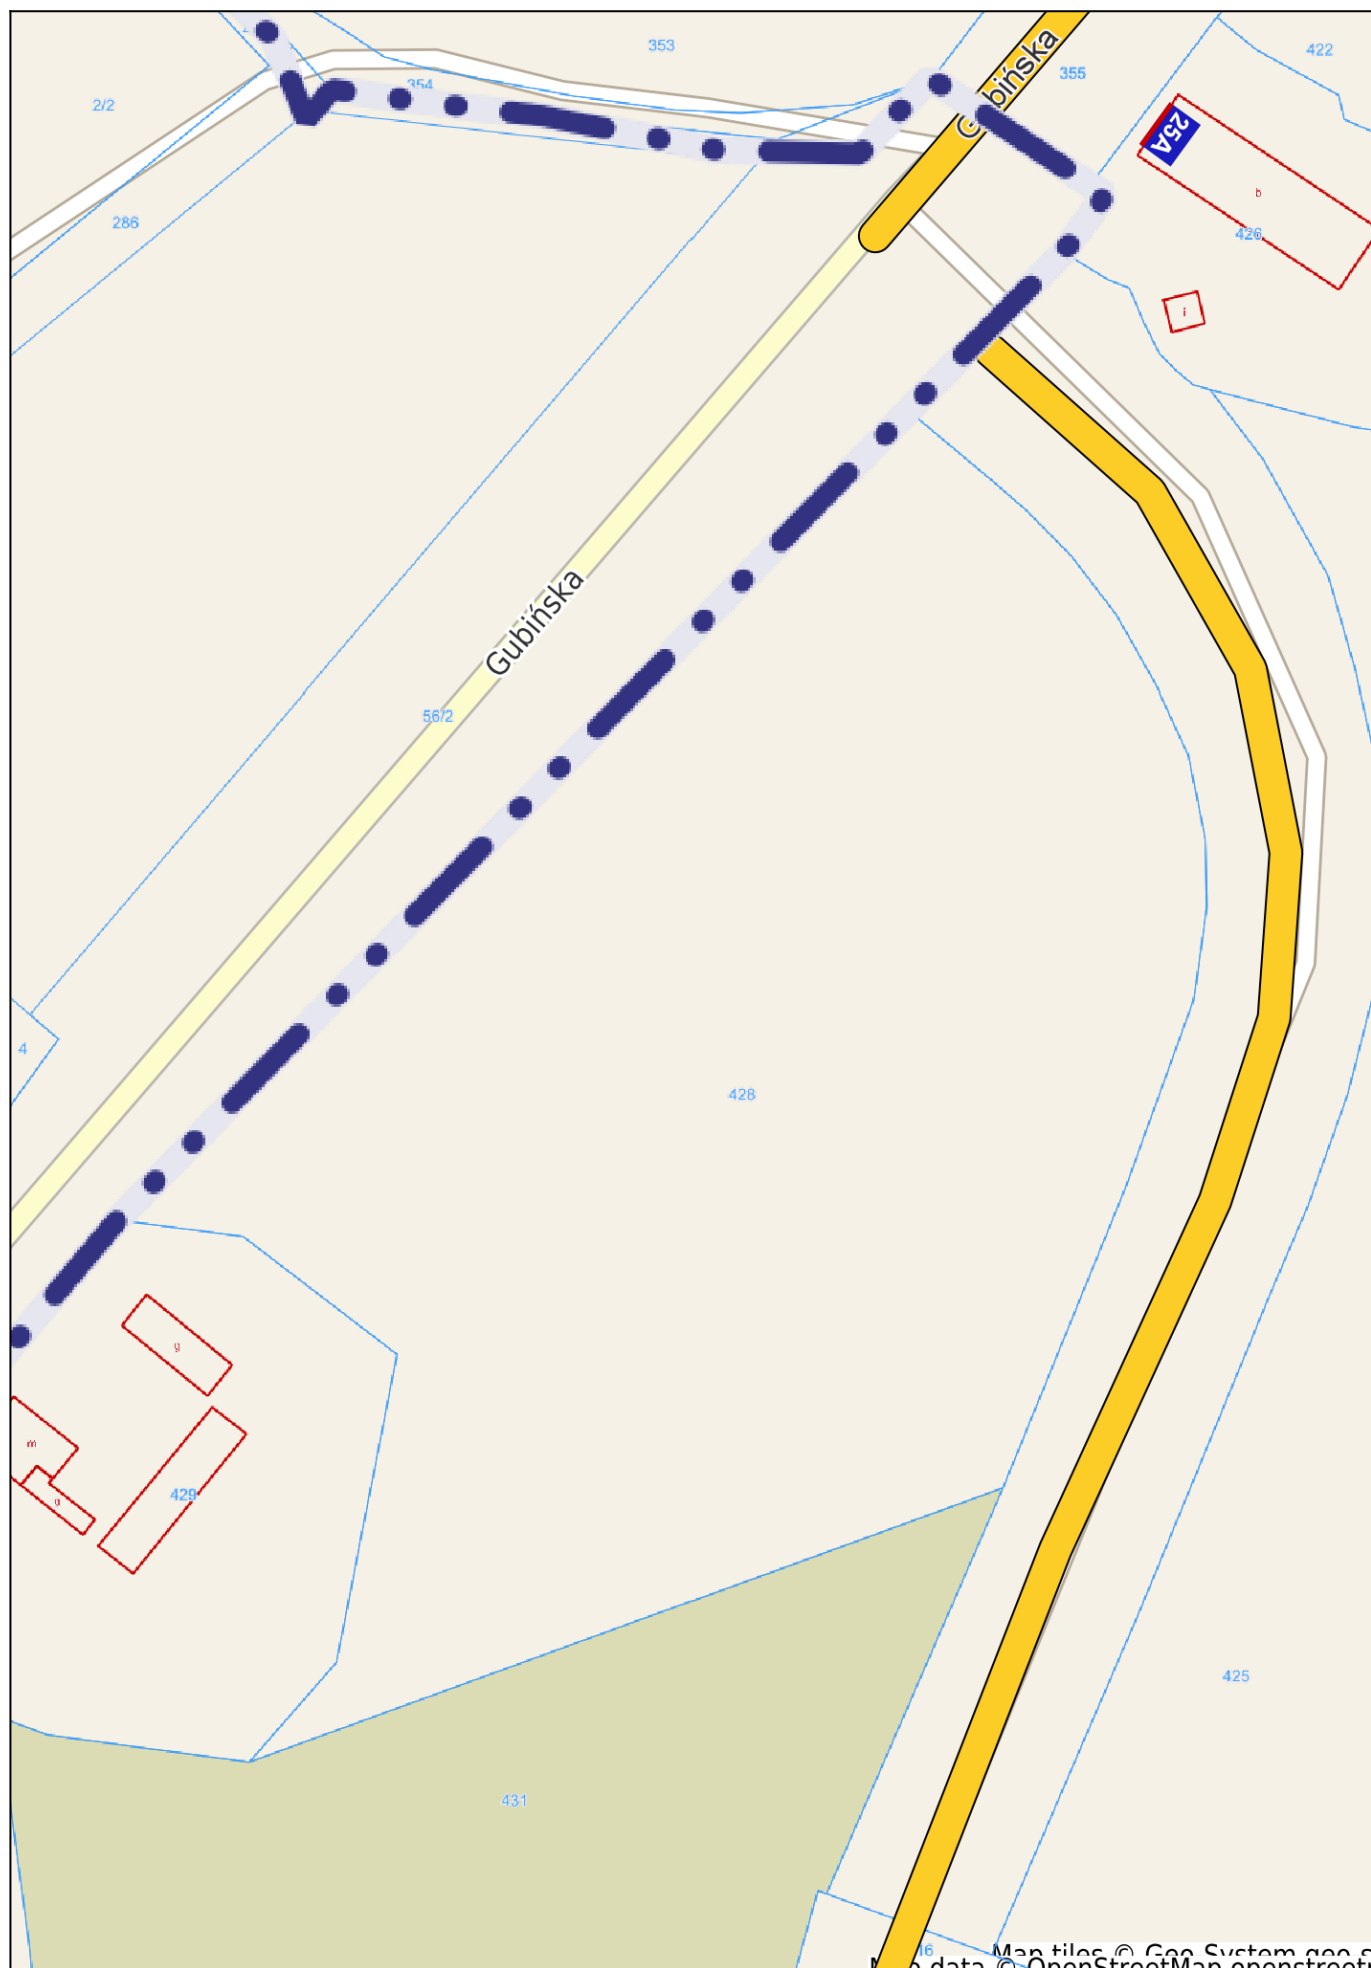

Krosno Odrzańskie - System Informacji Przestrzennej

skala 1 : 1000

Map tiles © Geo System geo.s...
data © OpenStreetMap openstreet...