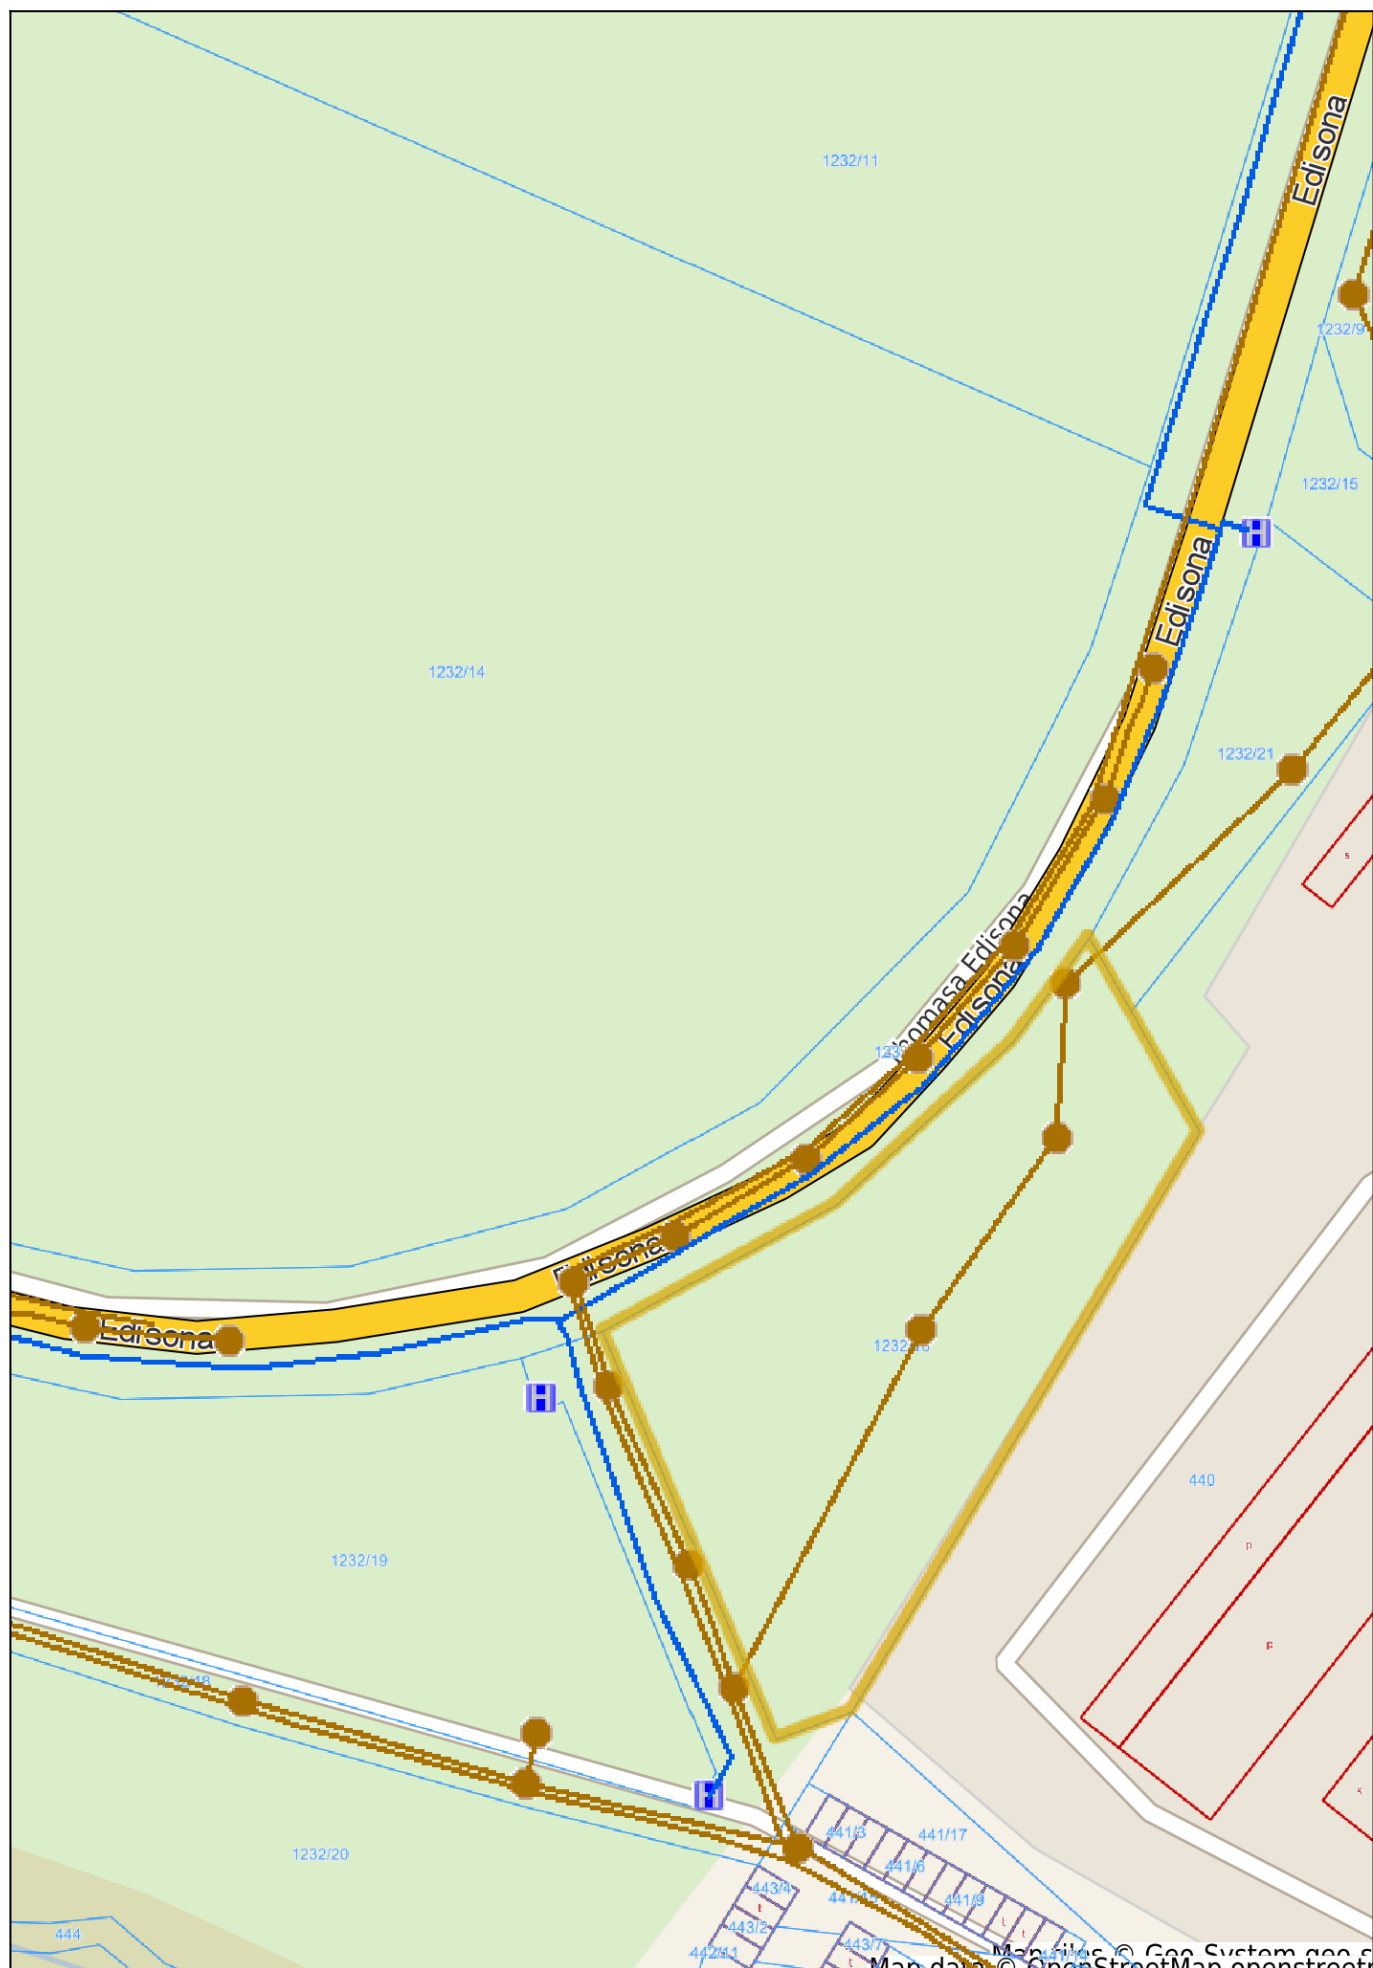

# Krosno Odrzańskie - System Informacji Przestrzennej

skala 1 : 1000

Map data © OpenStreetMap contributors