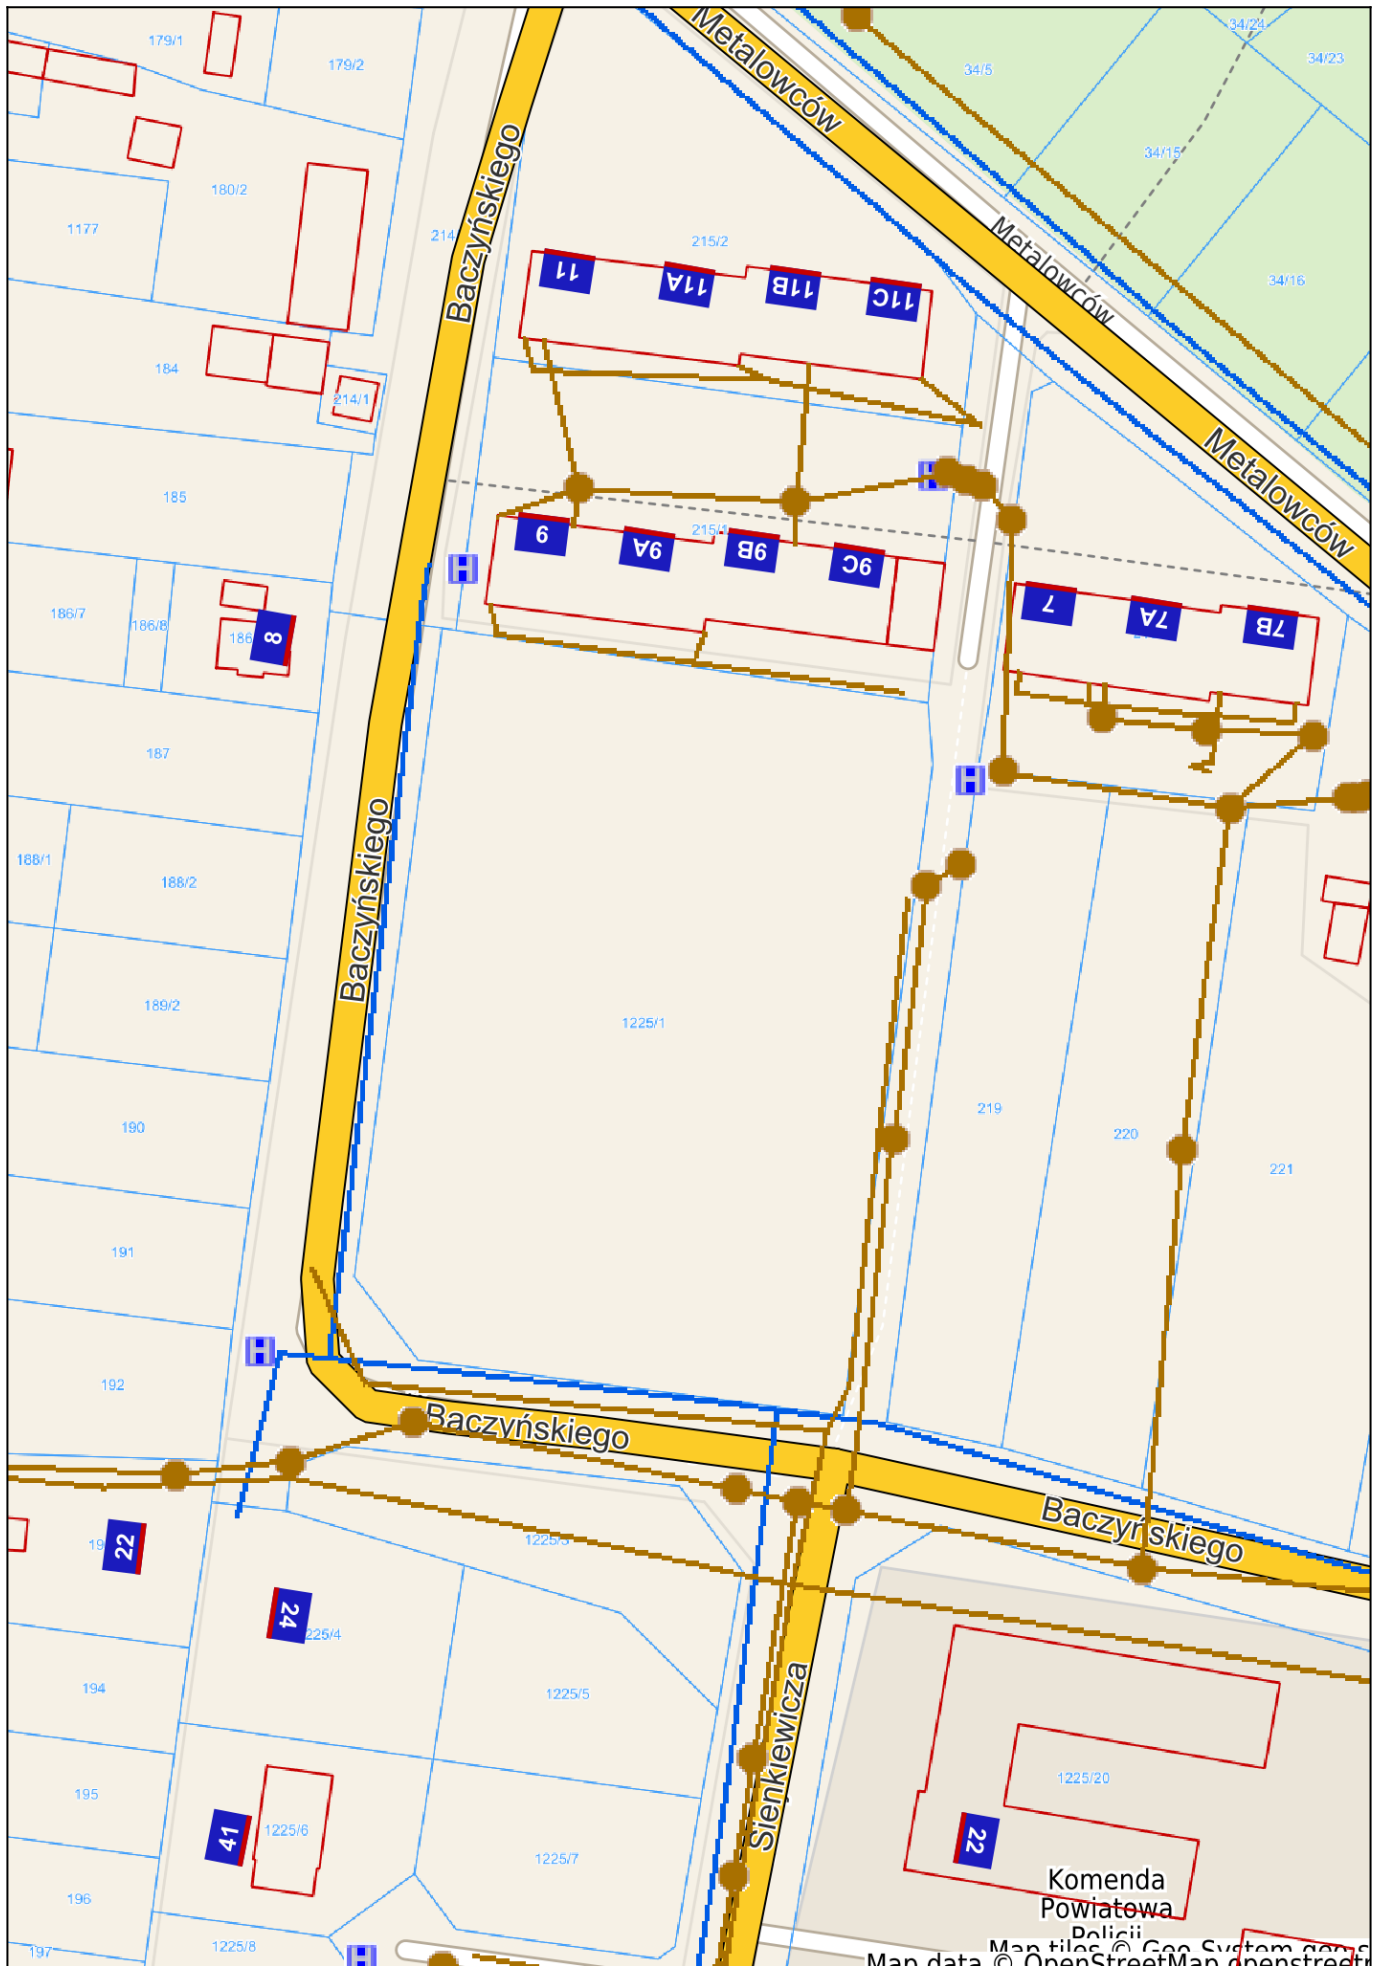

# Krosno Odrzańskie - System Informacji Przestrzennej

skala 1 : 1000

Map data © OpenStreetMap contributors