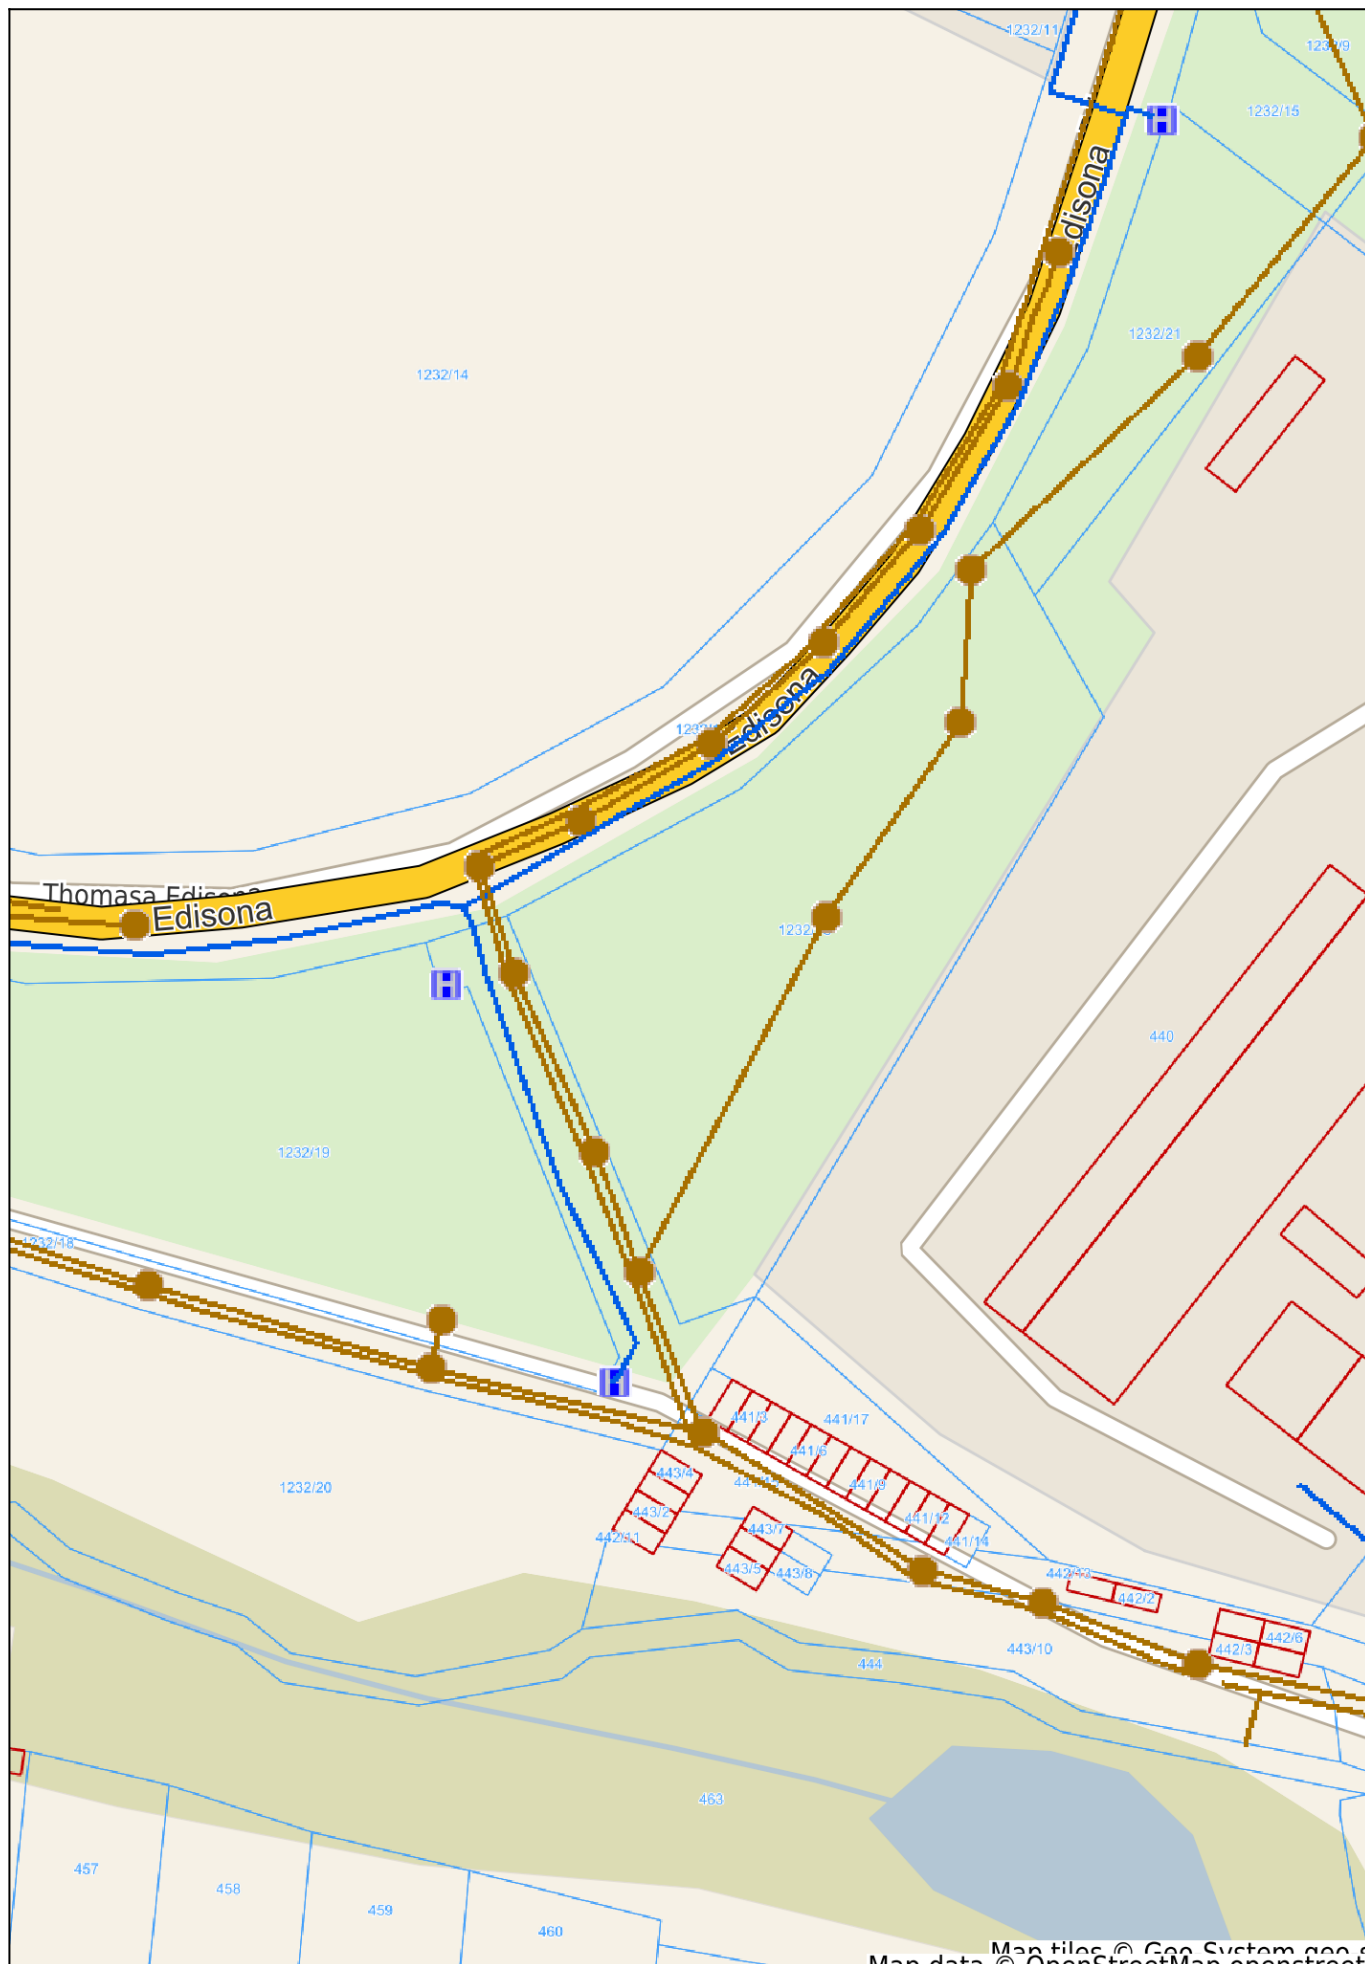

Krosno Odrzańskie - System Informacji Przestrzennej

skala 1 : 1000

Map data © OpenStreetMap contributors