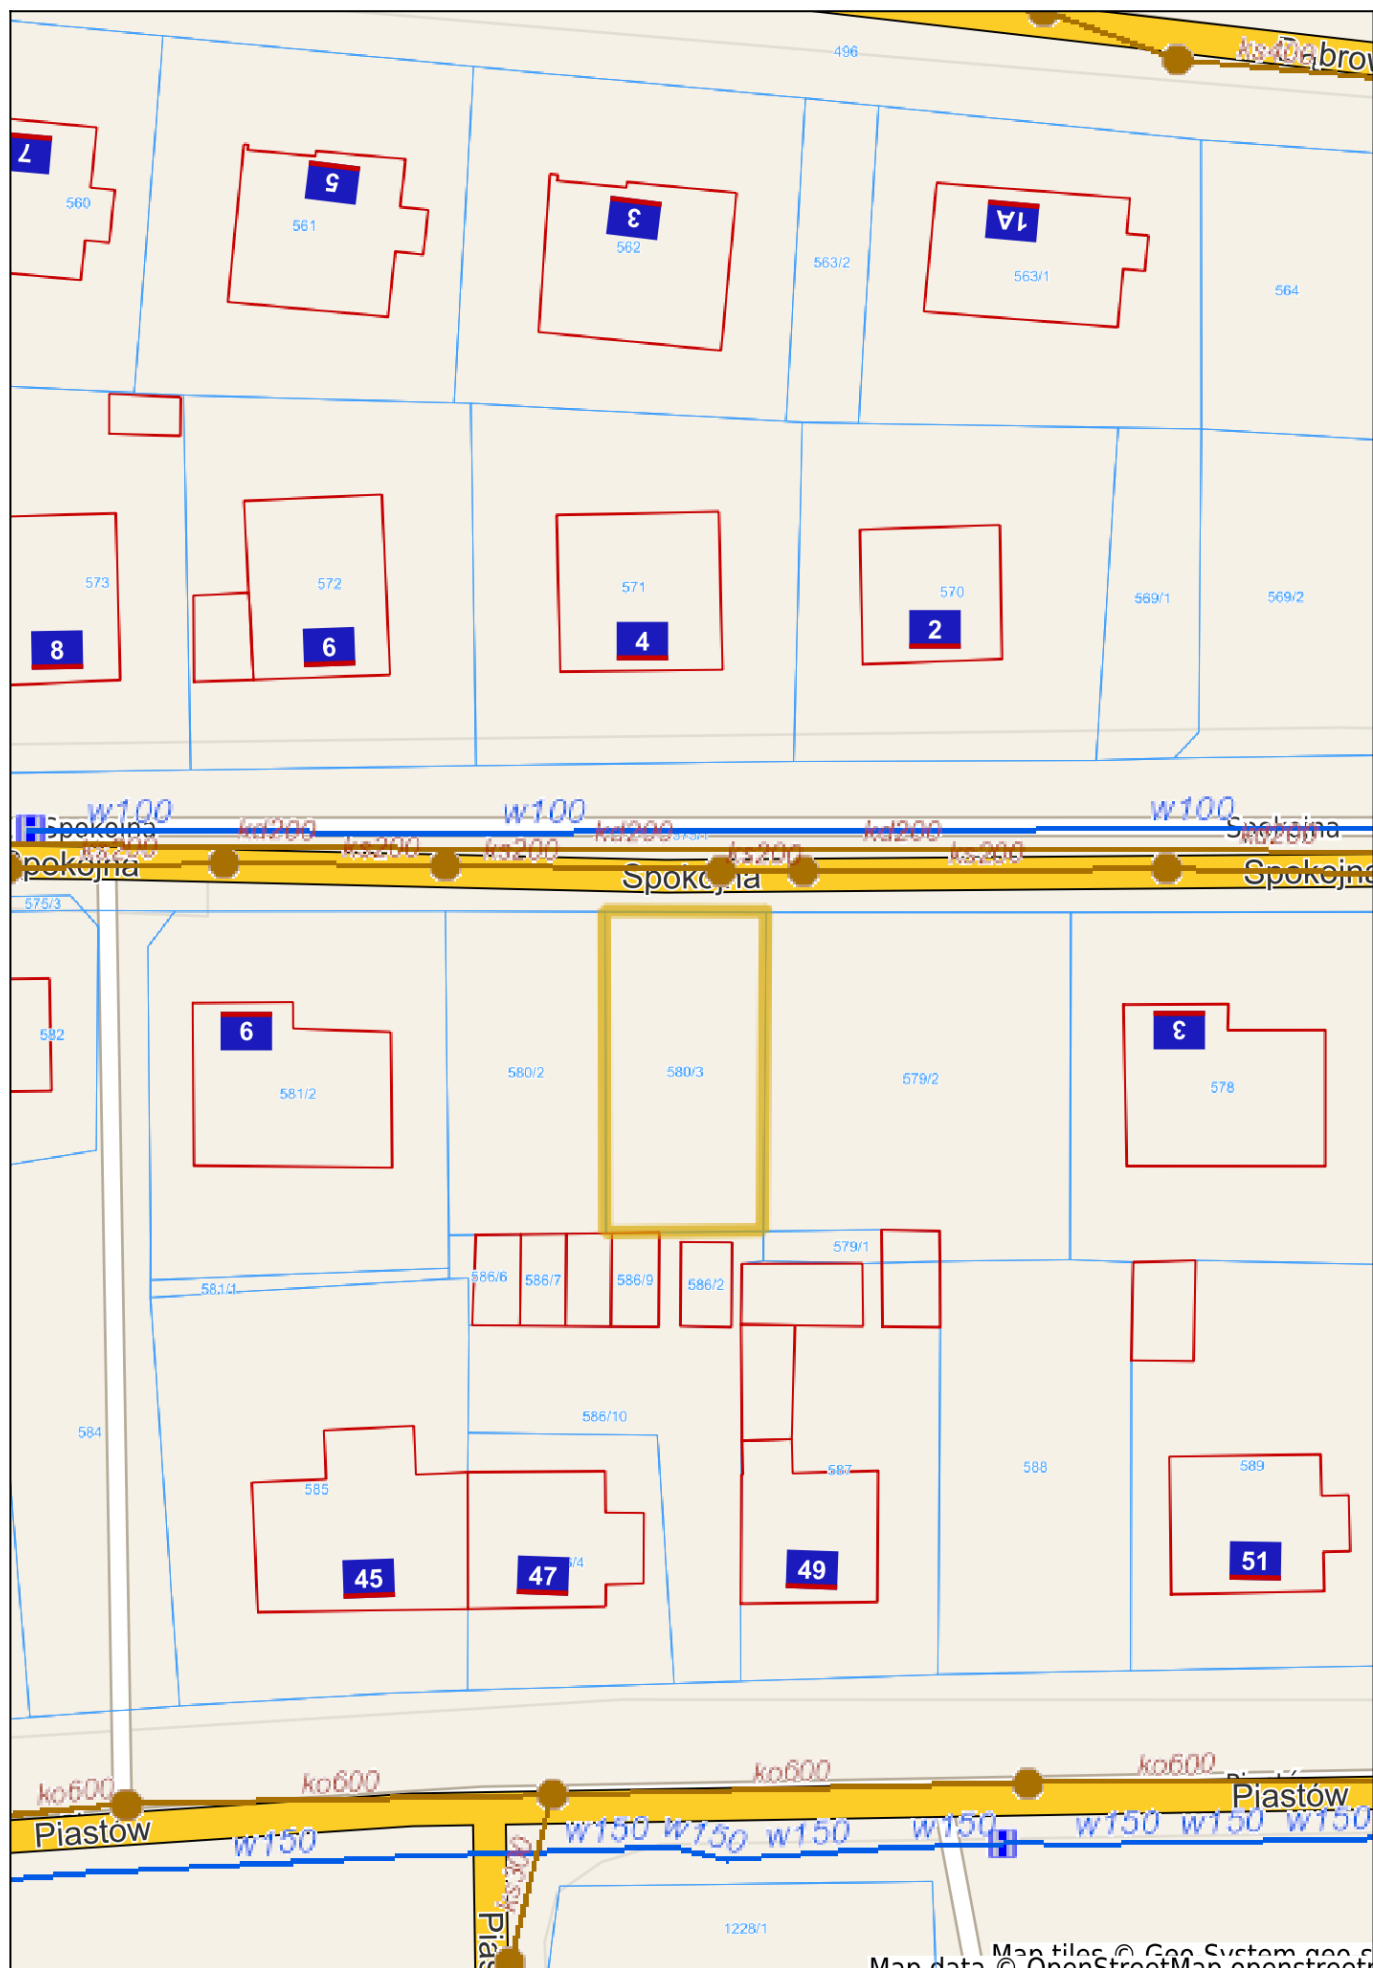

# Krosno Odrzańskie - System Informacji Przestrzennej

skala 1 : 500

Map data © OpenStreetMap contributors