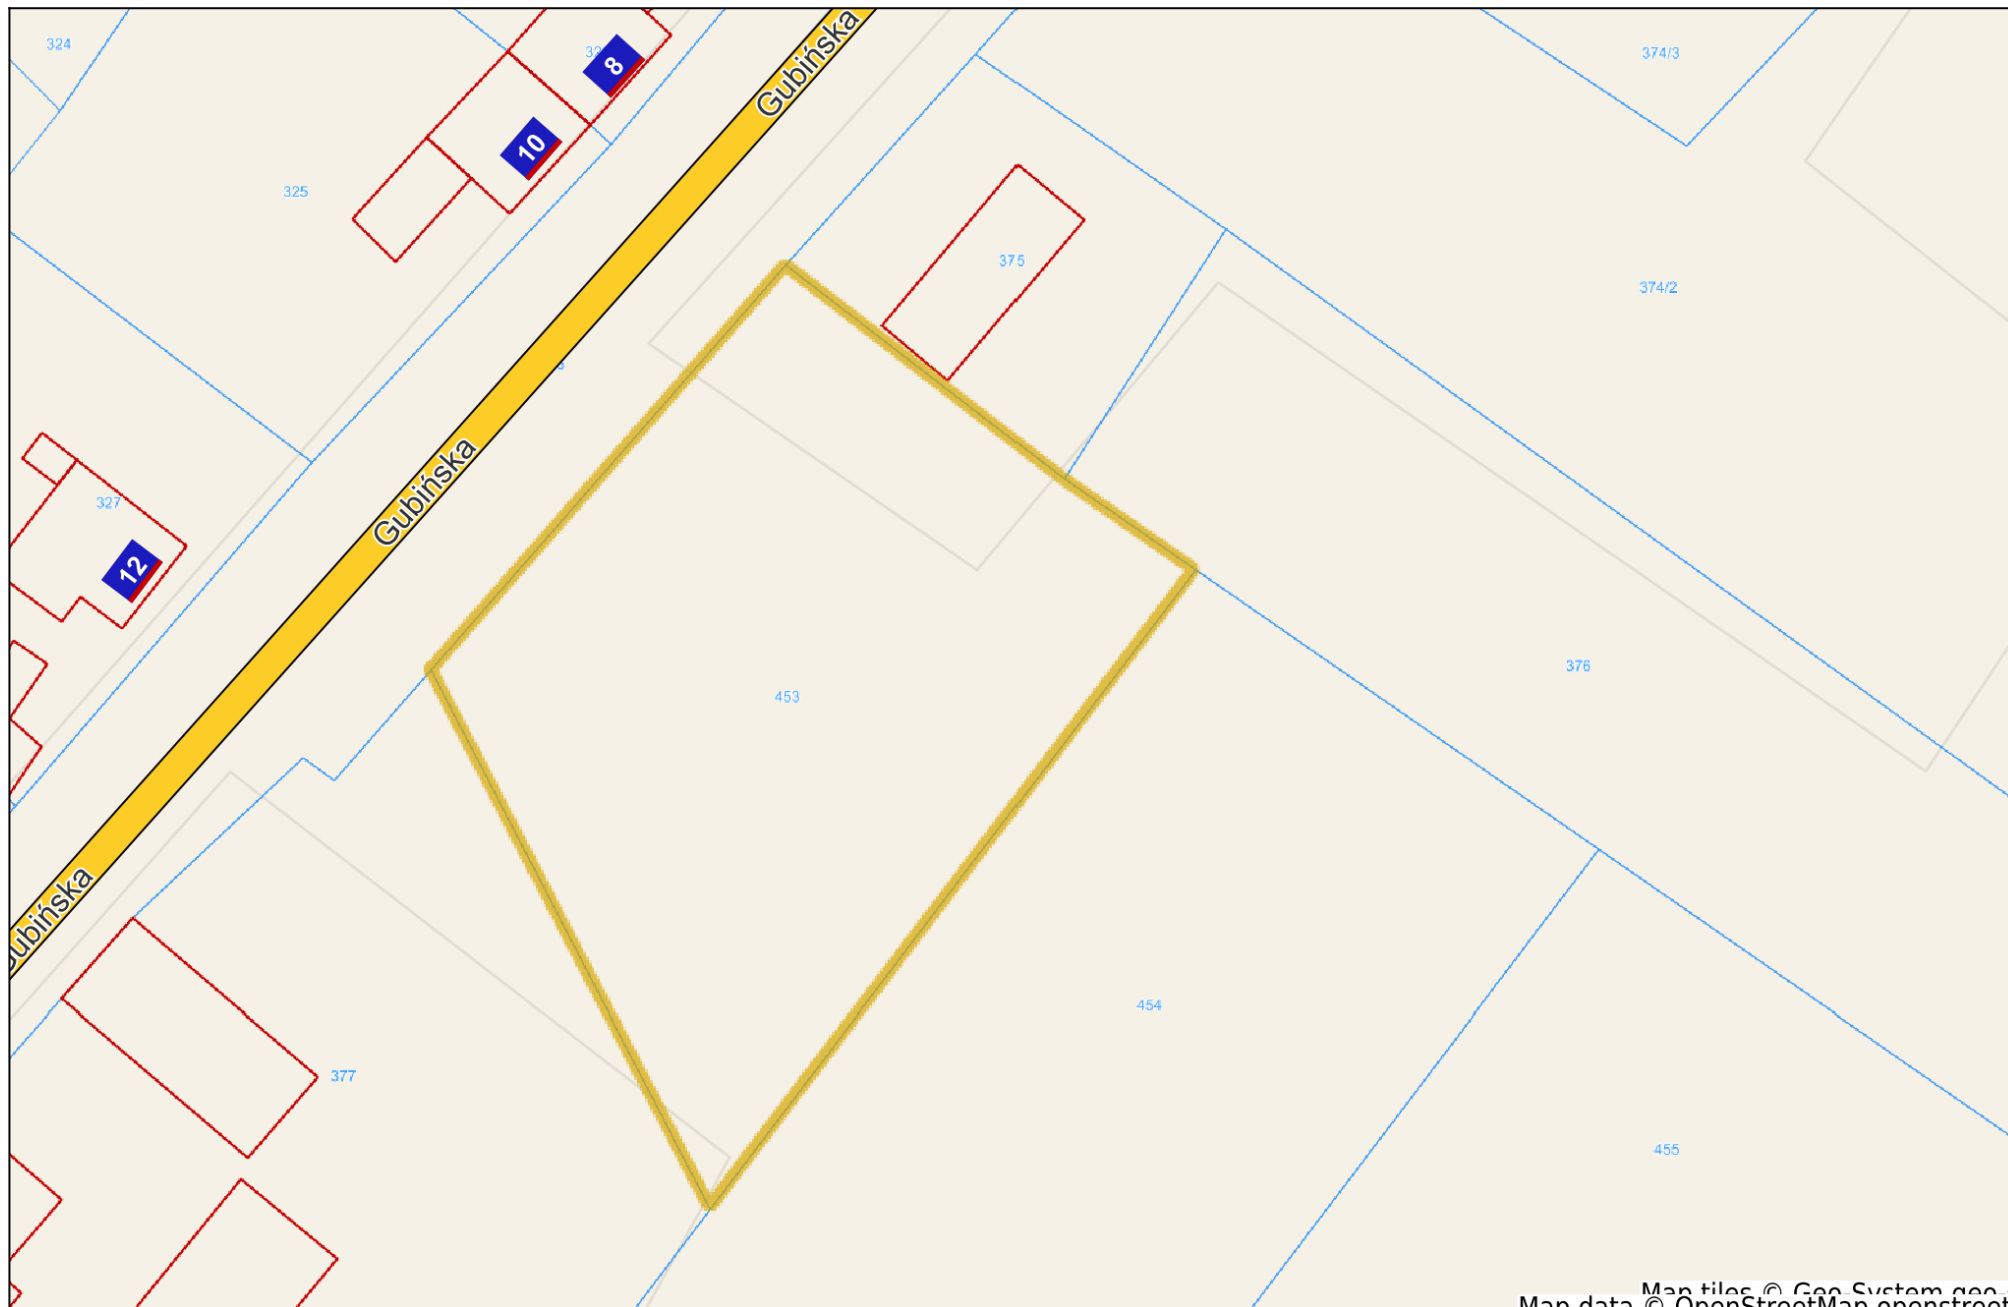

# Krosno Odrzańskie - System Informacji Przestrzennej

skala 1 : 500

Map tiles © Geo System geo.s  
Map data © OpenStreetMap openstreetm