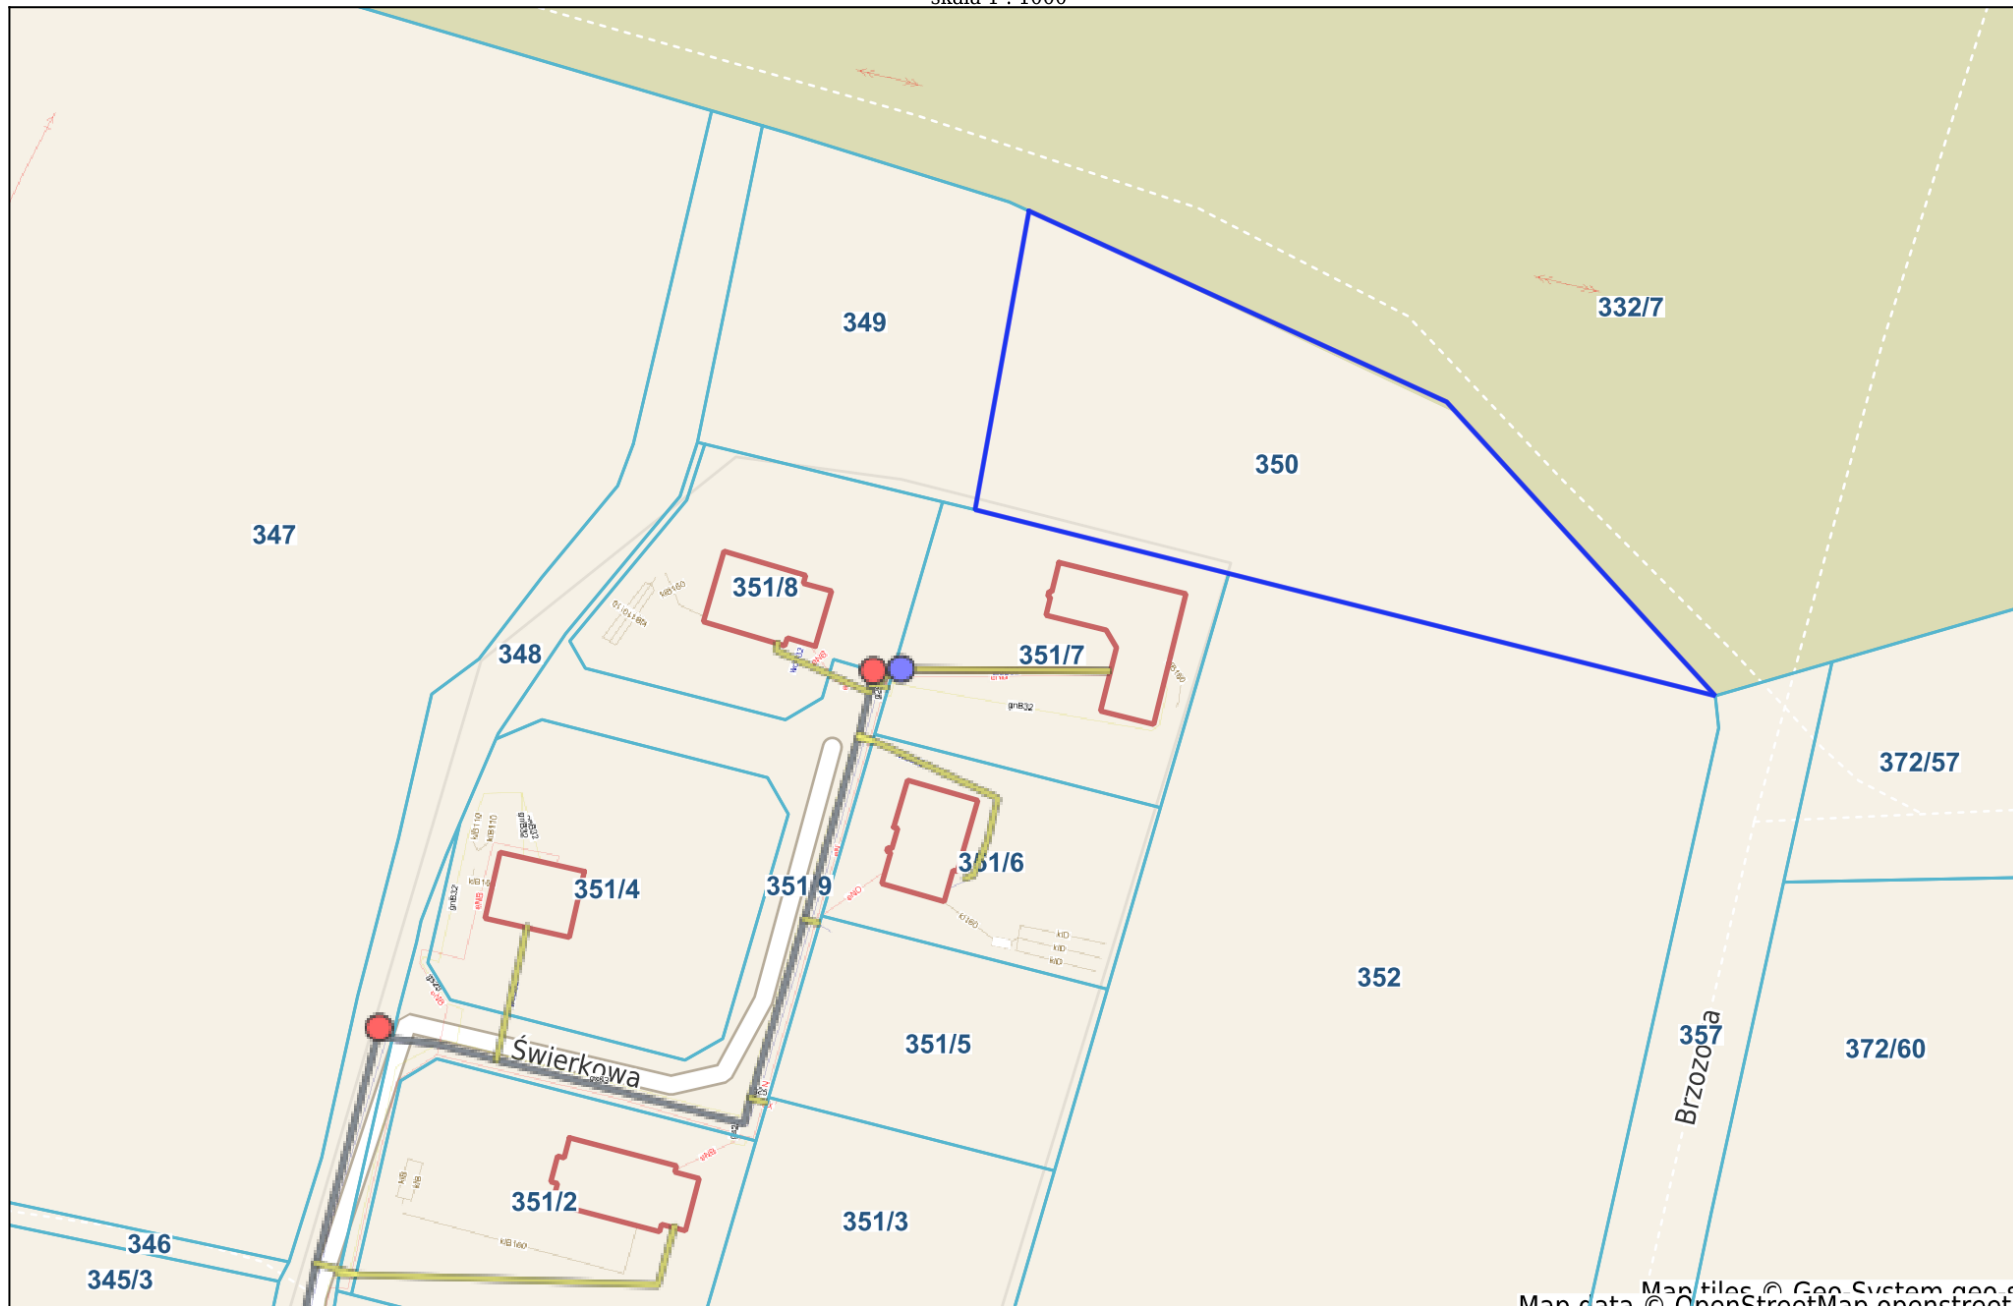

# Krosno Odrzańskie - System Informacji Przestrzennej

Miasto i Gmina Krosno Odrzańskie

skala 1 : 1000

Map data © OpenStreetMap contributors