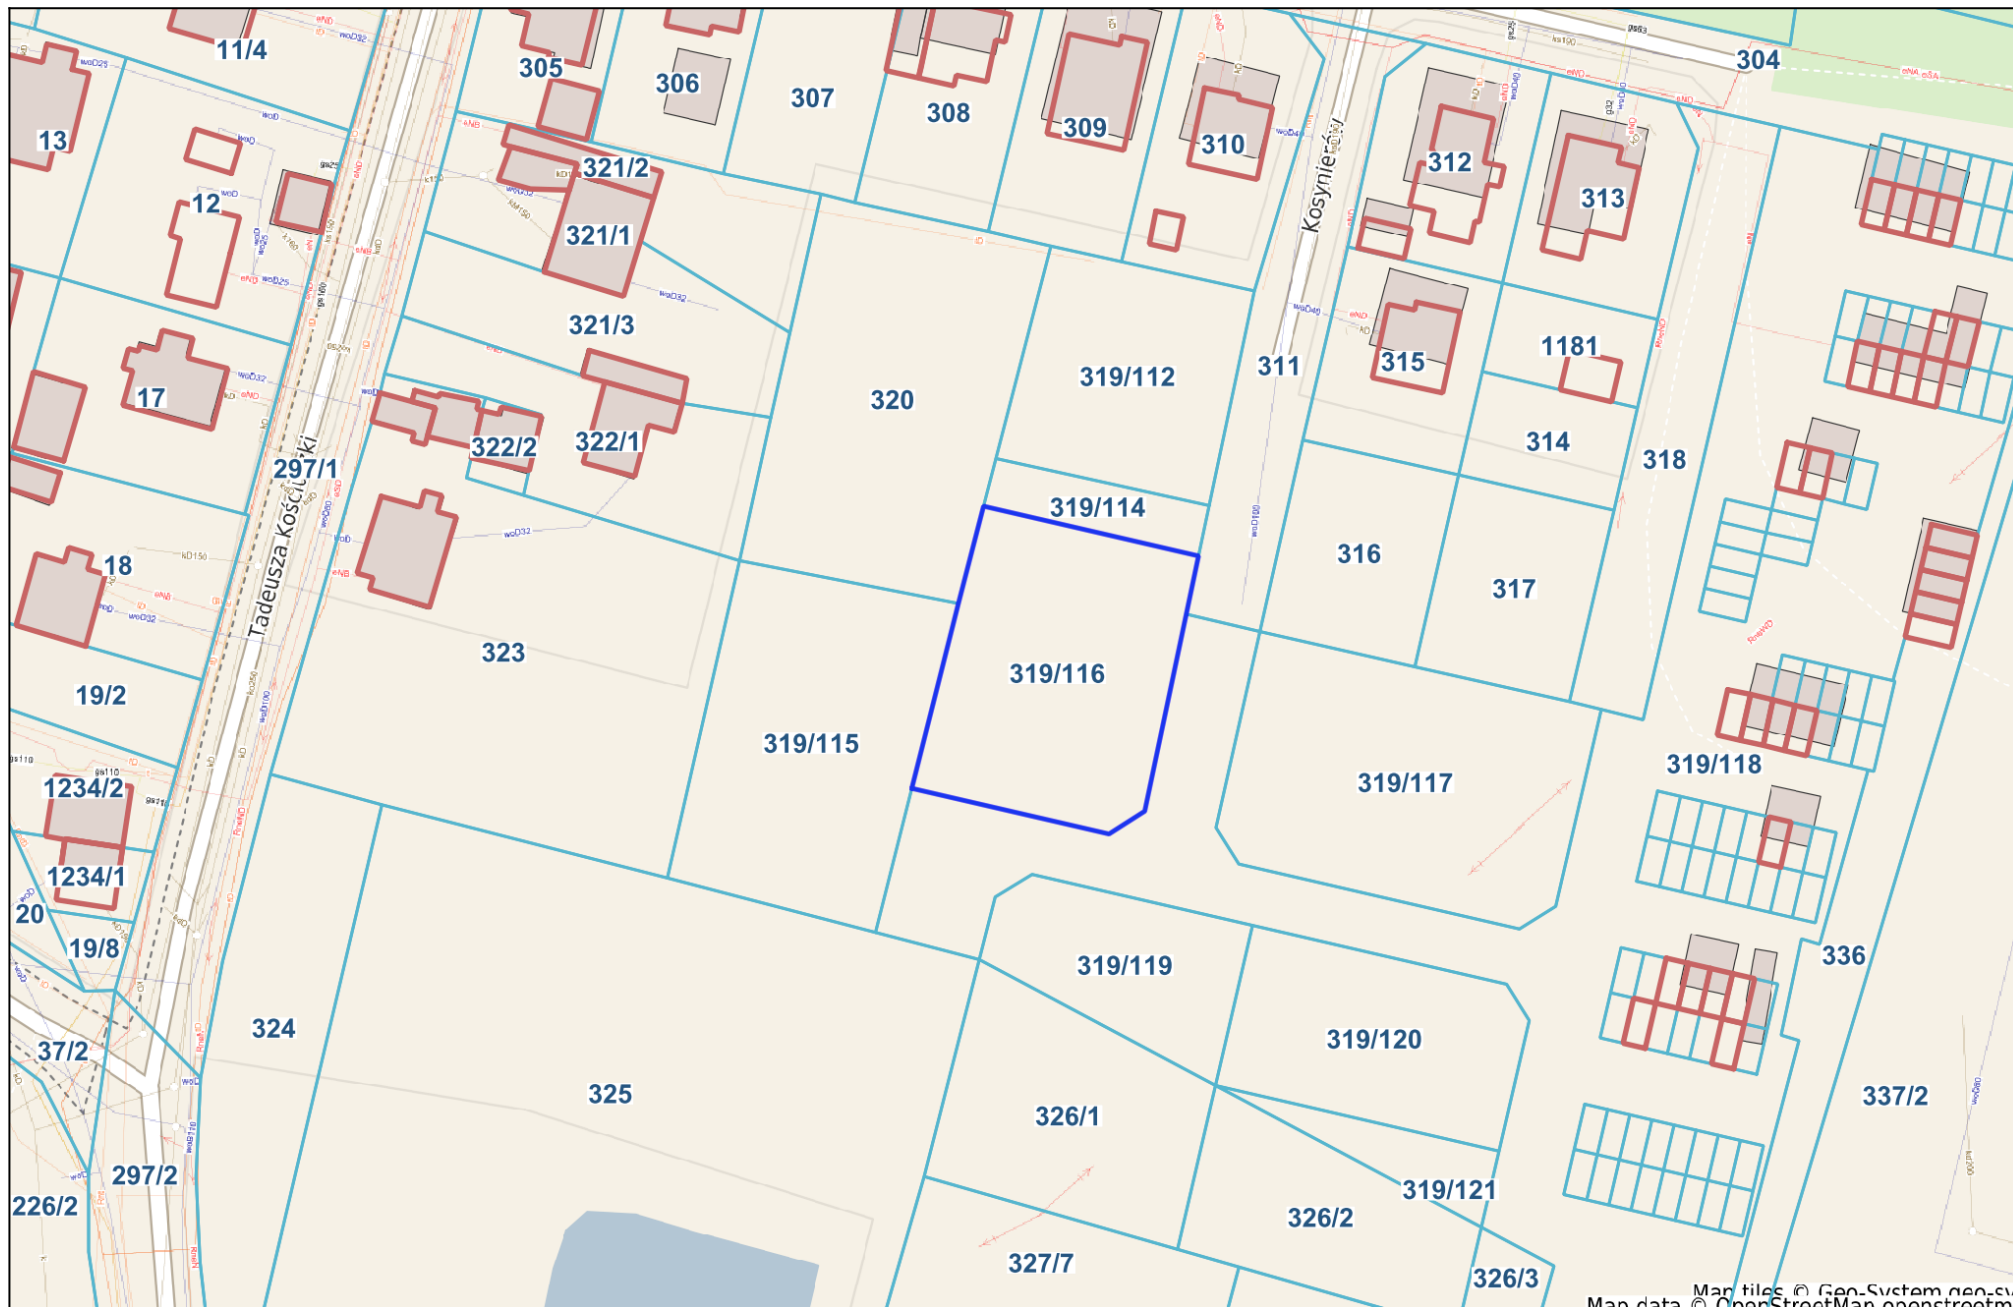

Krosno Odrzańskie - System Informacji Przestrzennej

skala 1 : 1000

Map tiles © Geo-System geo-cms
Map data © OpenStreetMap contributors