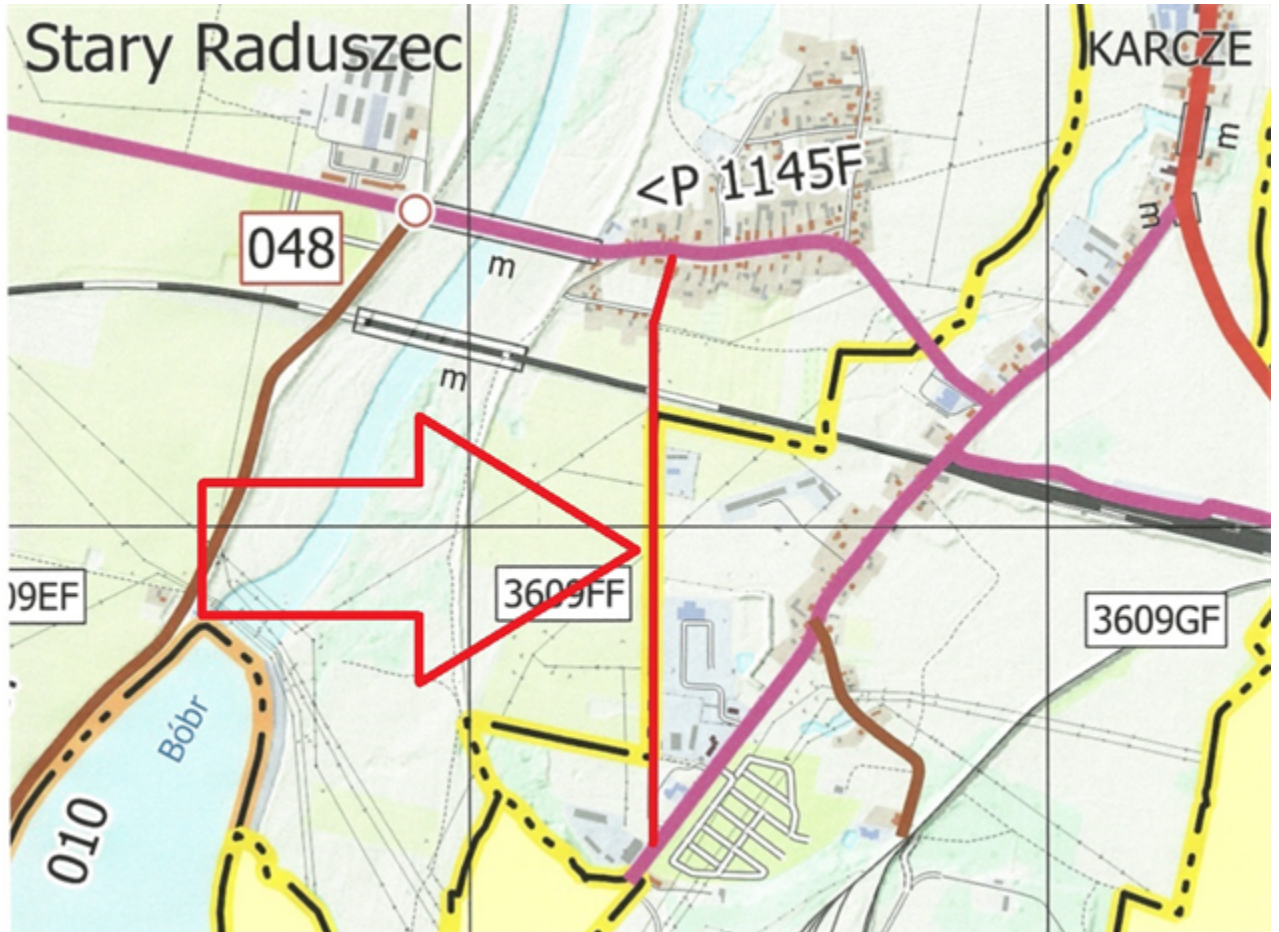

Przewodniczący Rady
Miejskiej

Tomasz Rogowski

Załącznik Nr 1 do Uchwały Nr XL/344/17
RADY MIEJSKIEJ W KROŚNIE ODRZAŃSKIM
z dnia 20 października 2017 r.

Wykaz dróg wewnętrznych

1. Droga w m. Wężyska: działka **538** obręb Wężyska.
2. Droga Stary Raduszec - Krosno Odrzańskie: działka **302** obręb Stary Raduszec, działka **288/1** obręb Stary Raduszec, działka **346/1** obręb Krosno Odrzańskie 2.
3. Droga Wężyska - Nowy Raduszec: działka **535/3** obręb Wężyska, działka **524** obręb Wężyska, działka **275** obręb Sarbia, działka **577** obręb Wężyska, działka **305** obręb Brzózka, działka **277** obręb Nowy Raduszec, działka **278** obręb Nowy Raduszec, działka **94** obręb Nowy Raduszec.
4. Droga Wężyska – Brzózka: działka **545** obręb Wężyska, działka **550** obręb Wężyska, działka **529** obręb Wężyska, działka **579/2** obręb Wężyska, działka **579/1** obręb Wężyska, działka **307** obręb Brzózka, działka **259/4** obręb Brzózka.
5. Droga Sarbia – Nowy Raduszec: działka **156** obręb Sarbia, działka **150/2** obręb Sarbia, działka **273** obręb Sarbia, działka **239** obręb Strumiennie, działka **276** obręb Nowy Raduszec, działka **95** obręb Nowy Raduszec.

Załącznik Nr 2 do Uchwały Nr XL/344/17
RADY MIEJSKIEJ W KROŚNIE ODRZAŃSKIM
z dnia 20 października 2017 r.

Lokalizacja i przebieg dróg

1. Droga w m. Wężyska prowadząca od drogi powiatowej 1153F do przejazdu kolejowego (działka nr 538).

2. Droga Stary Raduszec - Krosno Odrzańskie prowadząca od drogi powiatowej 1145F do drogi powiatowej 1148F (działki nr 302, 288/1, 346/1).

3. Droga Wężyska - Nowy Raduszec prowadząca od drogi powiatowej 1145F do drogi gminnej 002505F (działki nr 535/3, 524, 275, 577, 305, 277, 278, 94).

4. Droga Wężyska - Brzózka prowadząca od drogi powiatowej 1145F do drogi krajowej nr 32 (działki nr 545, 550, 529, 579/2, 579/1, 307, 259/4).

5. Droga Sarbia – Nowy Raduszec prowadząca od drogi powiatowej 1145F do drogi gminnej 002505F (działki nr 156, 150/2, 273, 238/1, 276, 95).