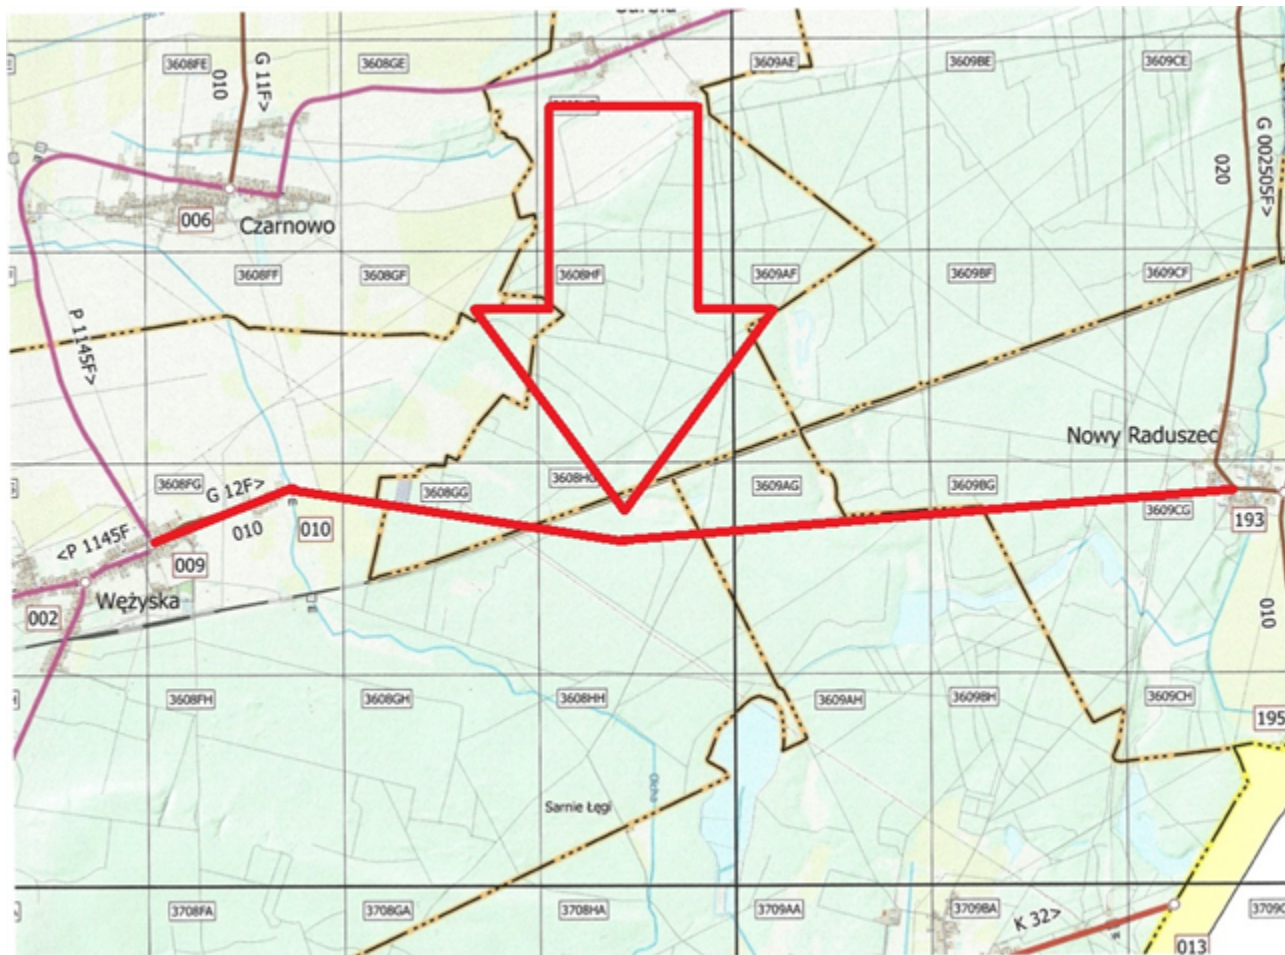

Załącznik Nr 2 do Uchwały Nr XL/344/17
RADY MIEJSKIEJ W KROŚNIE ODRZAŃSKIM
z dnia 20 października 2017 r.

Lokalizacja i przebieg dróg

1. Droga w m. Wężyska prowadząca od drogi powiatowej 1153F do przejazdu kolejowego (działka nr 538).

2. Droga Stary Raduszec - Krosno Odrzańskie prowadząca od drogi powiatowej 1145F do drogi powiatowej 1148F (działki nr 302, 288/1, 346/1).

3. Droga Wężyska - Nowy Raduszec prowadząca od drogi powiatowej 1145F do drogi gminnej 002505F (działki nr 535/3, 524, 275, 577, 305, 277, 278, 94).

4. Droga Wężyska - Brzózka prowadząca od drogi powiatowej 1145F do drogi krajowej nr 32 (działki nr 545, 550, 529, 579/2, 579/1, 307, 259/4).

5. Droga Sarbia – Nowy Raduszec prowadząca od drogi powiatowej 1145F do drogi gminnej 002505F (działki nr 156, 150/2, 273, 238/1, 276, 95).