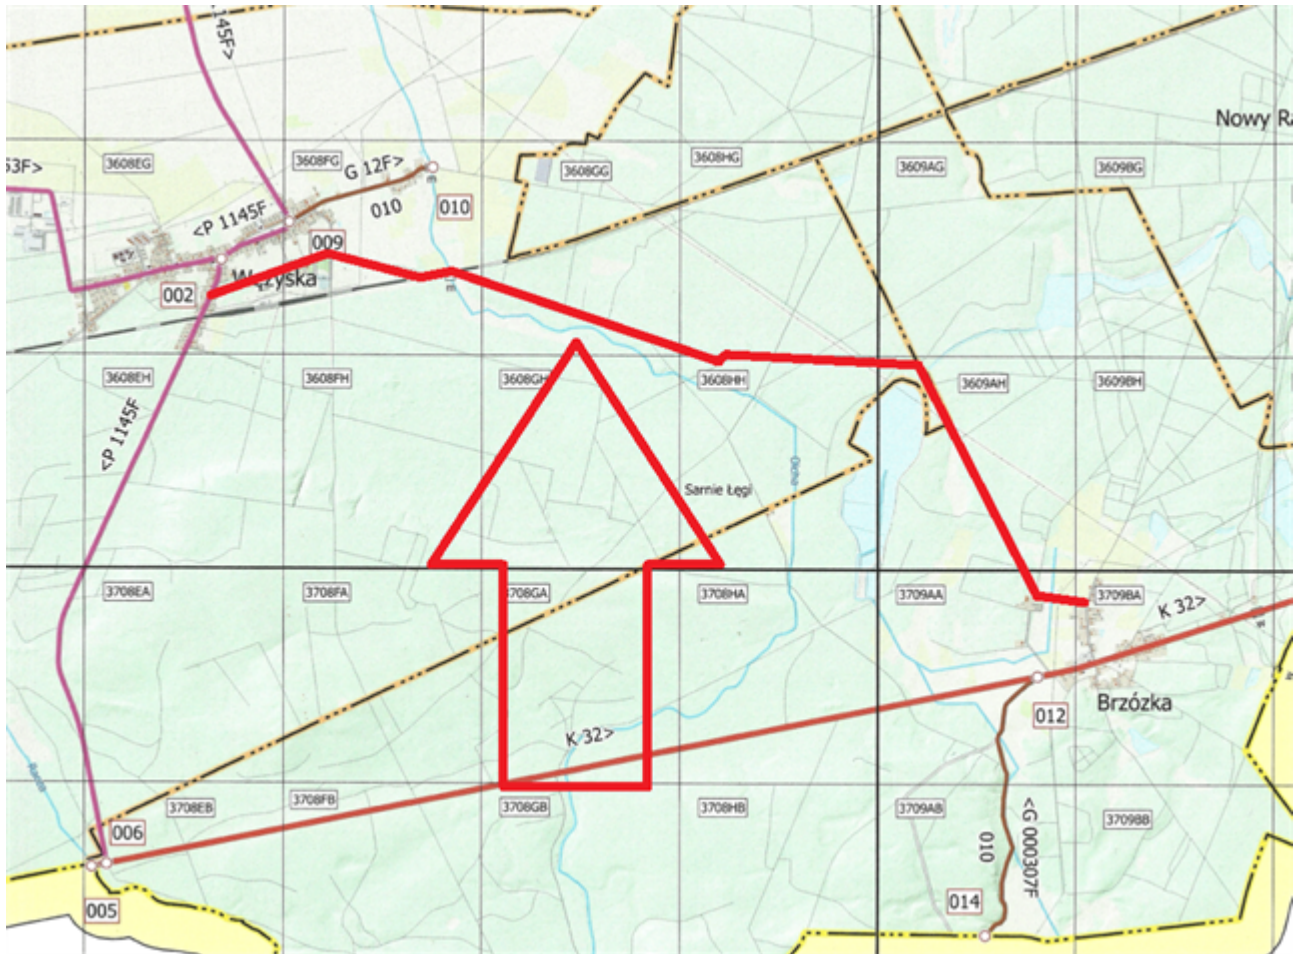

Przewodniczący Rady
Miejskiej

Tomasz Rogowski

Załącznik Nr 1 do Uchwały Nr XL/344/17
RADY MIEJSKIEJ W KROŚNIE ODRZAŃSKIM
z dnia 20 października 2017 r.

Wykaz dróg wewnętrznych

1. Droga w m. Wężyska: działka **538** obręb Wężyska.
2. Droga Stary Raduszec - Krosno Odrzańskie: działka **302** obręb Stary Raduszec, działka **288/1** obręb Stary Raduszec, działka **346/1** obręb Krosno Odrzańskie 2.
3. Droga Wężyska - Nowy Raduszec: działka **535/3** obręb Wężyska, działka **524** obręb Wężyska, działka **275** obręb Sarbia, działka **577** obręb Wężyska, działka **305** obręb Brzózka, działka **277** obręb Nowy Raduszec, działka **278** obręb Nowy Raduszec, działka **94** obręb Nowy Raduszec.
4. Droga Wężyska – Brzózka: działka **545** obręb Wężyska, działka **550** obręb Wężyska, działka **529** obręb Wężyska, działka **579/2** obręb Wężyska, działka **579/1** obręb Wężyska, działka **307** obręb Brzózka, działka **259/4** obręb Brzózka.
5. Droga Sarbia – Nowy Raduszec: działka **156** obręb Sarbia, działka **150/2** obręb Sarbia, działka **273** obręb Sarbia, działka **239** obręb Strumiennie, działka **276** obręb Nowy Raduszec, działka **95** obręb Nowy Raduszec.

Załącznik Nr 2 do Uchwały Nr XL/344/17
RADY MIEJSKIEJ W KROŚNIE ODRZAŃSKIM
z dnia 20 października 2017 r.

Lokalizacja i przebieg dróg

1. Droga w m. Wężyska prowadząca od drogi powiatowej 1153F do przejazdu kolejowego (działka nr 538).

2. Droga Stary Raduszec - Krosno Odrzańskie prowadząca od drogi powiatowej 1145F do drogi powiatowej 1148F (działki nr 302, 288/1, 346/1).

3. Droga Wężyska - Nowy Raduszec prowadząca od drogi powiatowej 1145F do drogi gminnej 002505F (działki nr 535/3, 524, 275, 577, 305, 277, 278, 94).

4. Droga Wężyska - Brzózka prowadząca od drogi powiatowej 1145F do drogi krajowej nr 32 (działki nr 545, 550, 529, 579/2, 579/1, 307, 259/4).

5. Droga Sarbia – Nowy Raduszec prowadząca od drogi powiatowej 1145F do drogi gminnej 002505F (działki nr 156, 150/2, 273, 238/1, 276, 95).