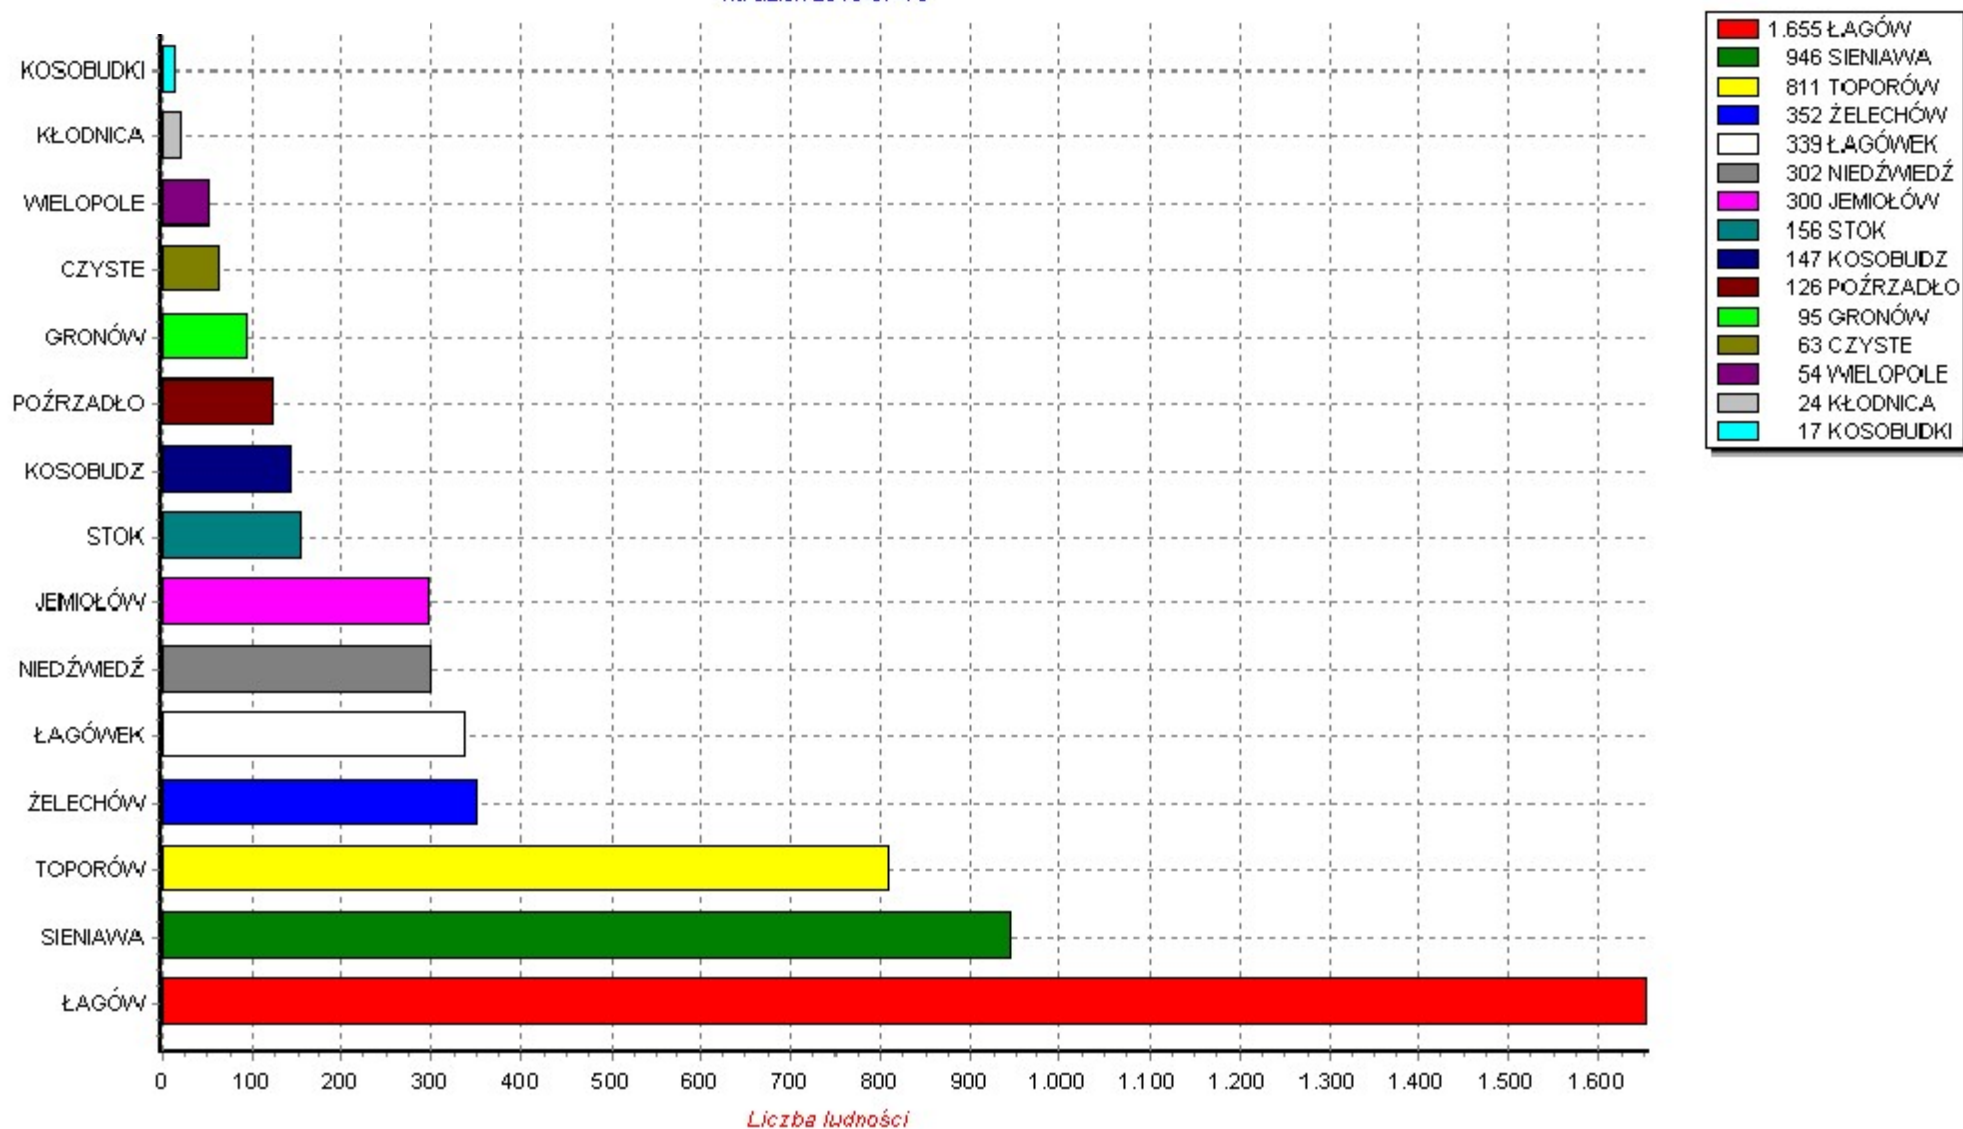

Ludność w miejscowościach gminy: ŁAGÓW

na dzień 2010-07-19

Strona: 1 z 2

Suma osób:5387

Wszystkich osób:5437

Ludność w miejscowościach gminy: ŁAGÓW
na dzień 2010-07-19

Strona: 2 z 2

Suma osób:50
Wszystkich osób:5437