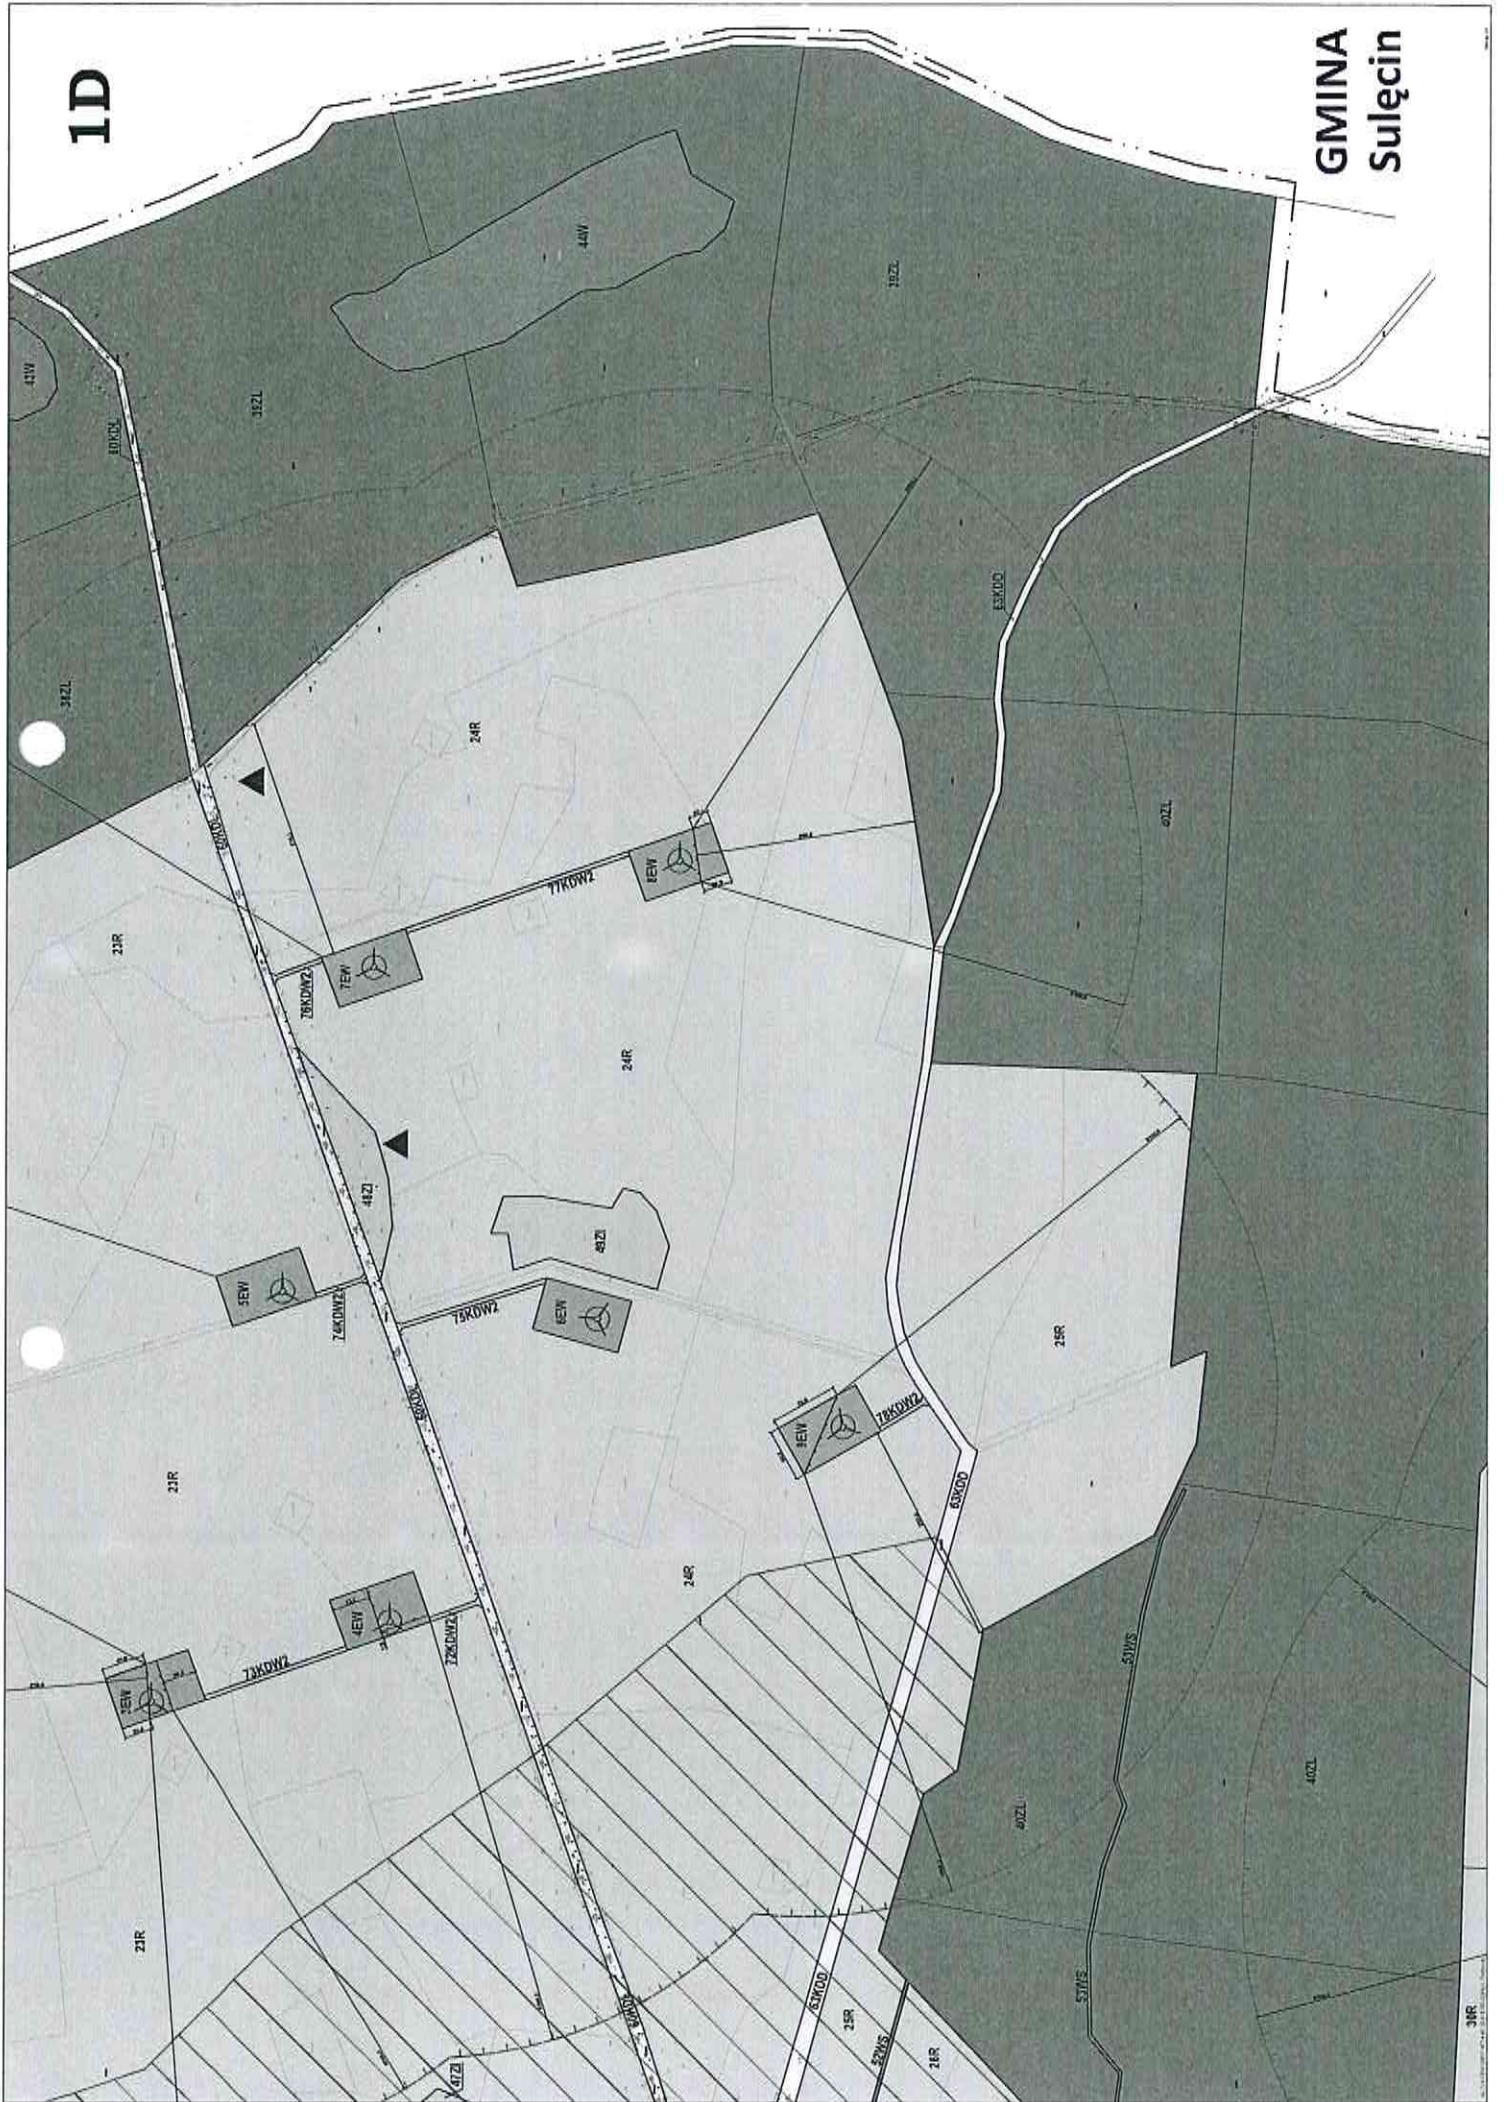

1D

GMINA
Sulecin