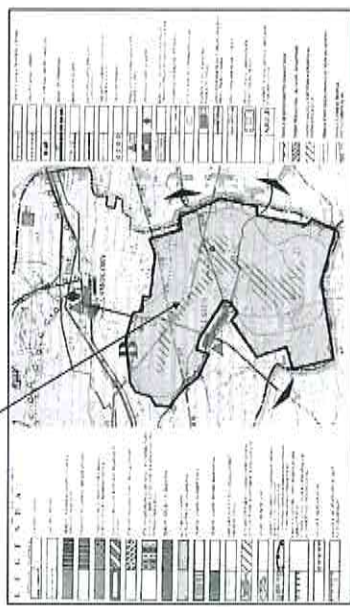

1A MIEJSCOWY PLAN ZAGOSPODAROWANIA PRZESTRZENNEGO W REJONIE WSI LUBIEŃ W GMINIE OŚNO LUBUSKIE

obręb Smogóry
gminy Ośno Lubuskie

obręb Smogóry
gminy Ośno Lubuskie

SKALA: 1:2000

obręb Grabno
gminy Ośno Lubuskie

obręb Lubień
gminy Ośno Lubuskie

1B

**Załącznik nr 1 (1A -- 1F) do
uchwały Nr XXXIV/265/2014
Rady Miejskiej w Ośnie Lubuskim
z dnia 30 września 2014 r.**

*obręb Lubień
gminy Ośno Lubuskie*

**GMINA
Sulęcín**

1C

SCHEMAT KROJU ZAŁĄCZNIKA NR 1
W SKALI 1:2000

obręb Lubień
gminy Ośno Lubuskie

WYRYS
ZE STUDIUM UWARUNKOWAŃ I KIERUNKÓW
ZAGOSPODAROWANIA PRZESTRZENNEGO GMINY OŚNO LUBUSKIE

uchwała nr XXV/210/2013
Rady Miejskiej w Ośnie Lubuskim
z dnia 17.12.2013 r.

PROJEKTOWA I PROJEKTANTA
BUDOWA I PROJEKTANTA
BUDOWA I PROJEKTANTA
BUDOWA I PROJEKTANTA

1D

GMINA
Sulecin

1F

GMINA
Sulęcín

GMINA
Torzym