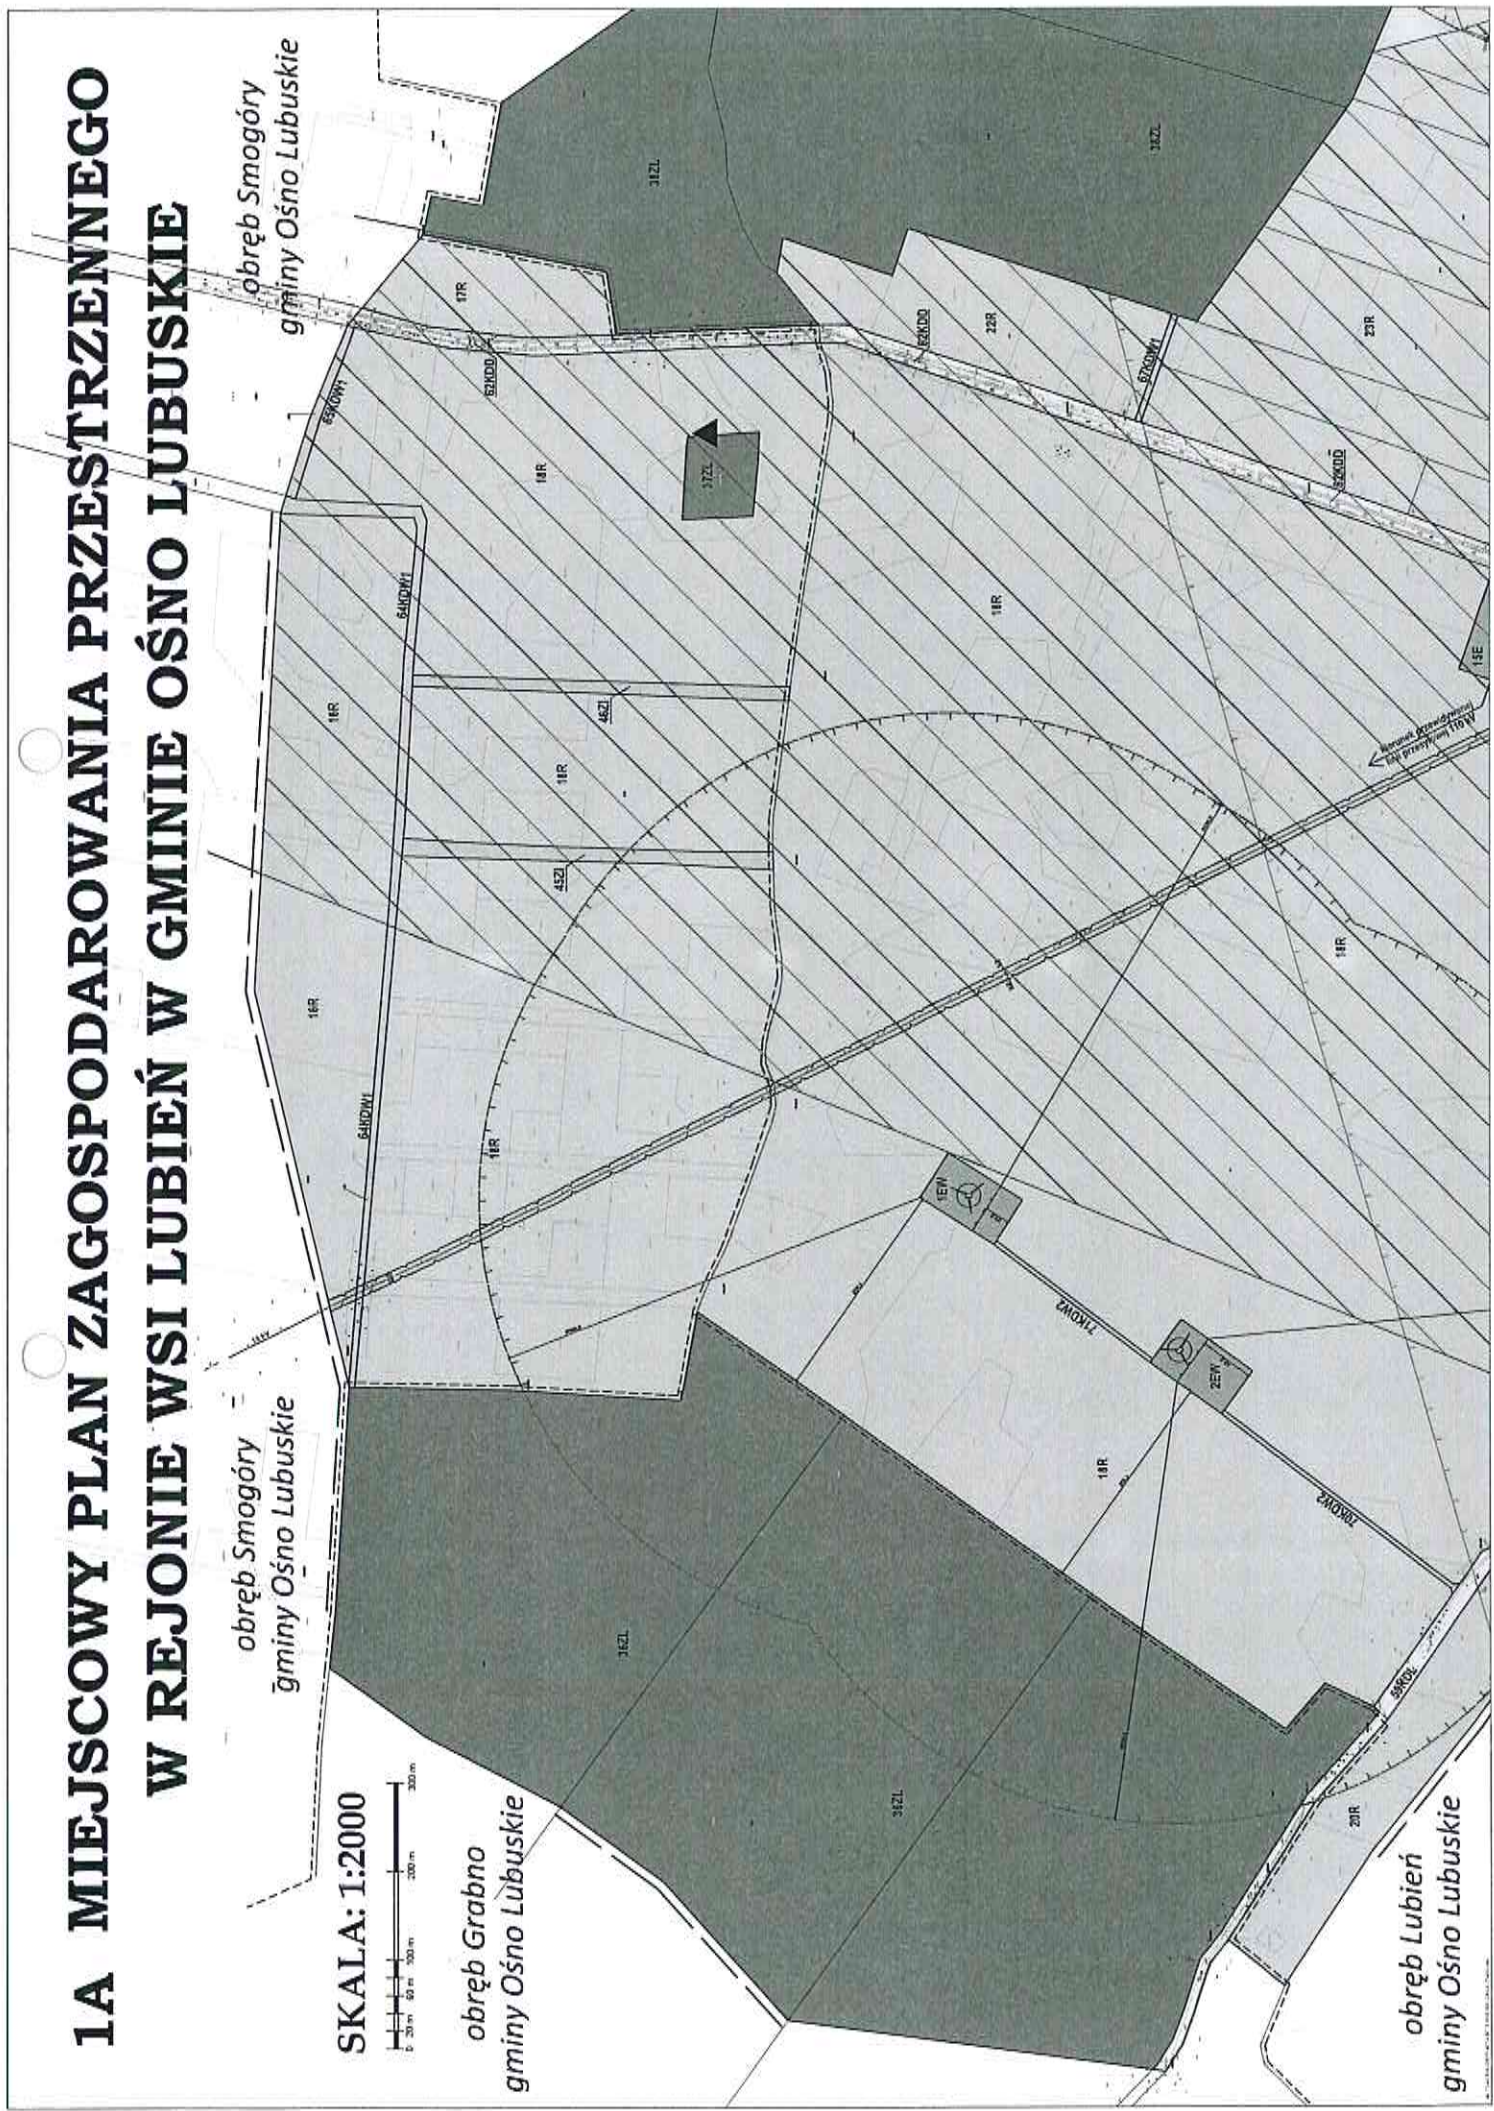

1A MIEJSCOWY PLAN ZAGOSPODAROWANIA PRZESTRZENNEGO W REJONIE WSI LUBIEŃ W GMINIE OŚNO LUBUSKIE

obręb Smogóry
gminy Ośno Lubuskie

obręb Smogóry
gminy Ośno Lubuskie

SKALA: 1:2000

obręb Grabno
gminy Ośno Lubuskie

obręb Lubień
gminy Ośno Lubuskie