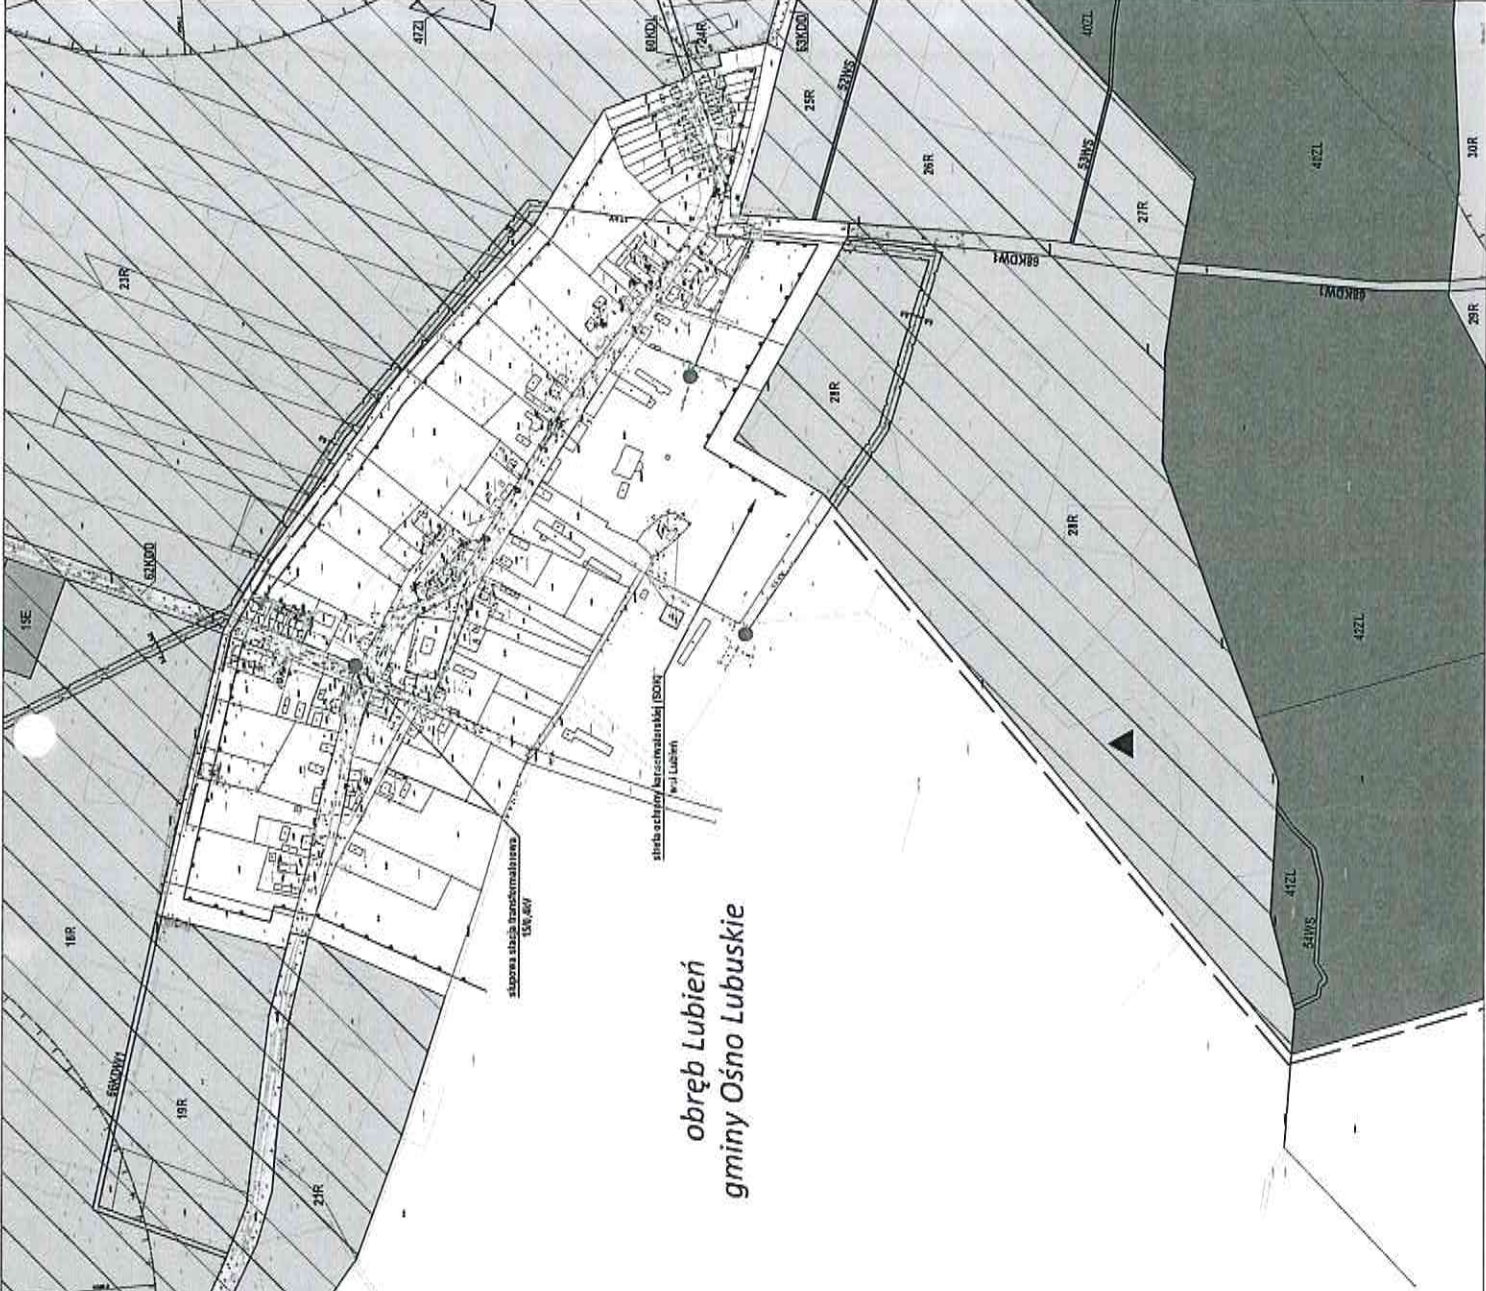

obręb Lubień
gminy Ośno Lubuskie

1B

**Załącznik nr 1 (1A -- 1F) do
uchwały Nr XXXIV/265/2014
Rady Miejskiej w Ośnie Lubuskim
z dnia 30 września 2014 r.**

*obręb Lubień
gminy Ośno Lubuskie*

**GMINA
Sulęcín**

1C

SCHEMAT KROJU ZAŁĄCZNIKA NR 1
W SKALI 1:2000

obręb Lubień
gminy Ośno Lubuskie

WYRYS
ZE STUDIUM UWARUNKOWAŃ I KIERUNKÓW
ZAGOSPODAROWANIA PRZESTRZENNEGO GMINY OŚNO LUBUSKIE

uchwała nr XXV/210/2013
Rady Miejskiej w Ośnie Lubuskim
z dnia 17.12.2013 r.