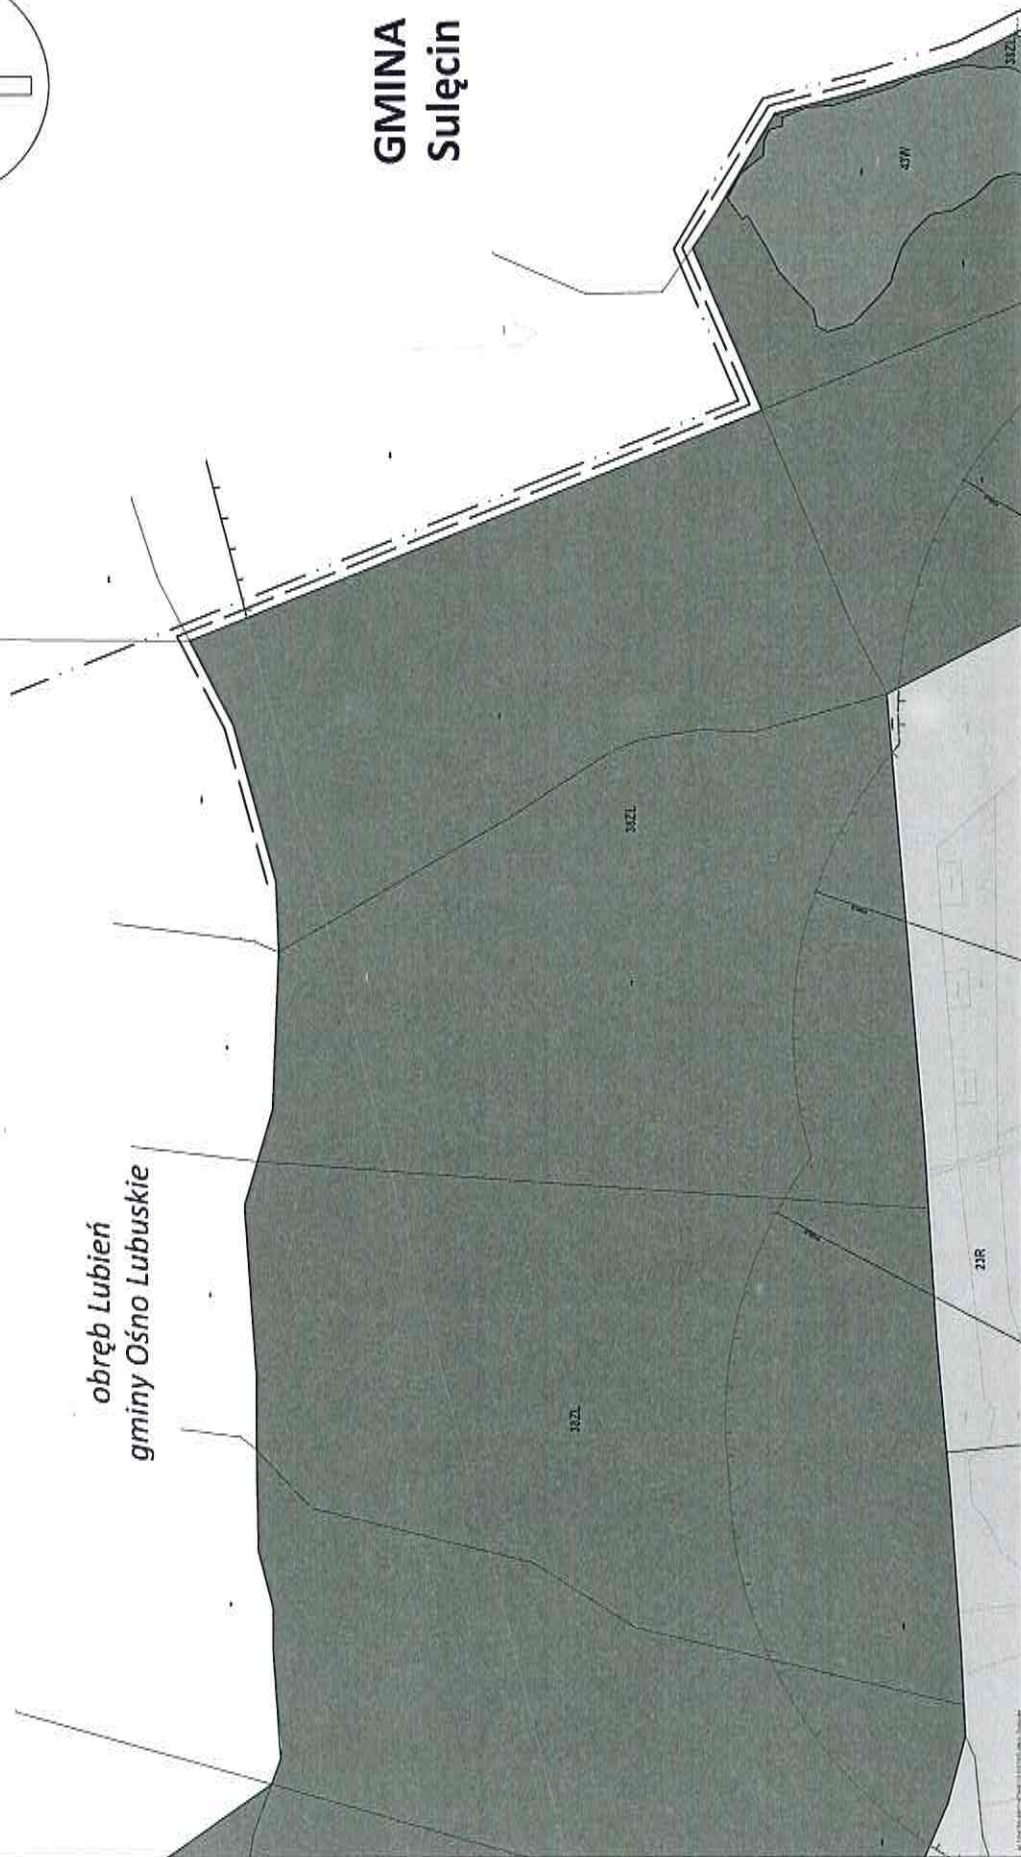

1C

SCHEMAT KROJU ZAŁĄCZNIKA NR 1
W SKALI 1:2000

obręb Lubień
gminy Ośno Lubuskie

WYRYS
ZE STUDIUM UWARUNKOWAŃ I KIERUNKÓW
ZAGOSPODAROWANIA PRZESTRZENNEGO GMINY OŚNO LUBUSKIE

uchwała nr XXV/210/2013
Rady Miejskiej w Ośnie Lubuskim
z dnia 17.12.2013 r.