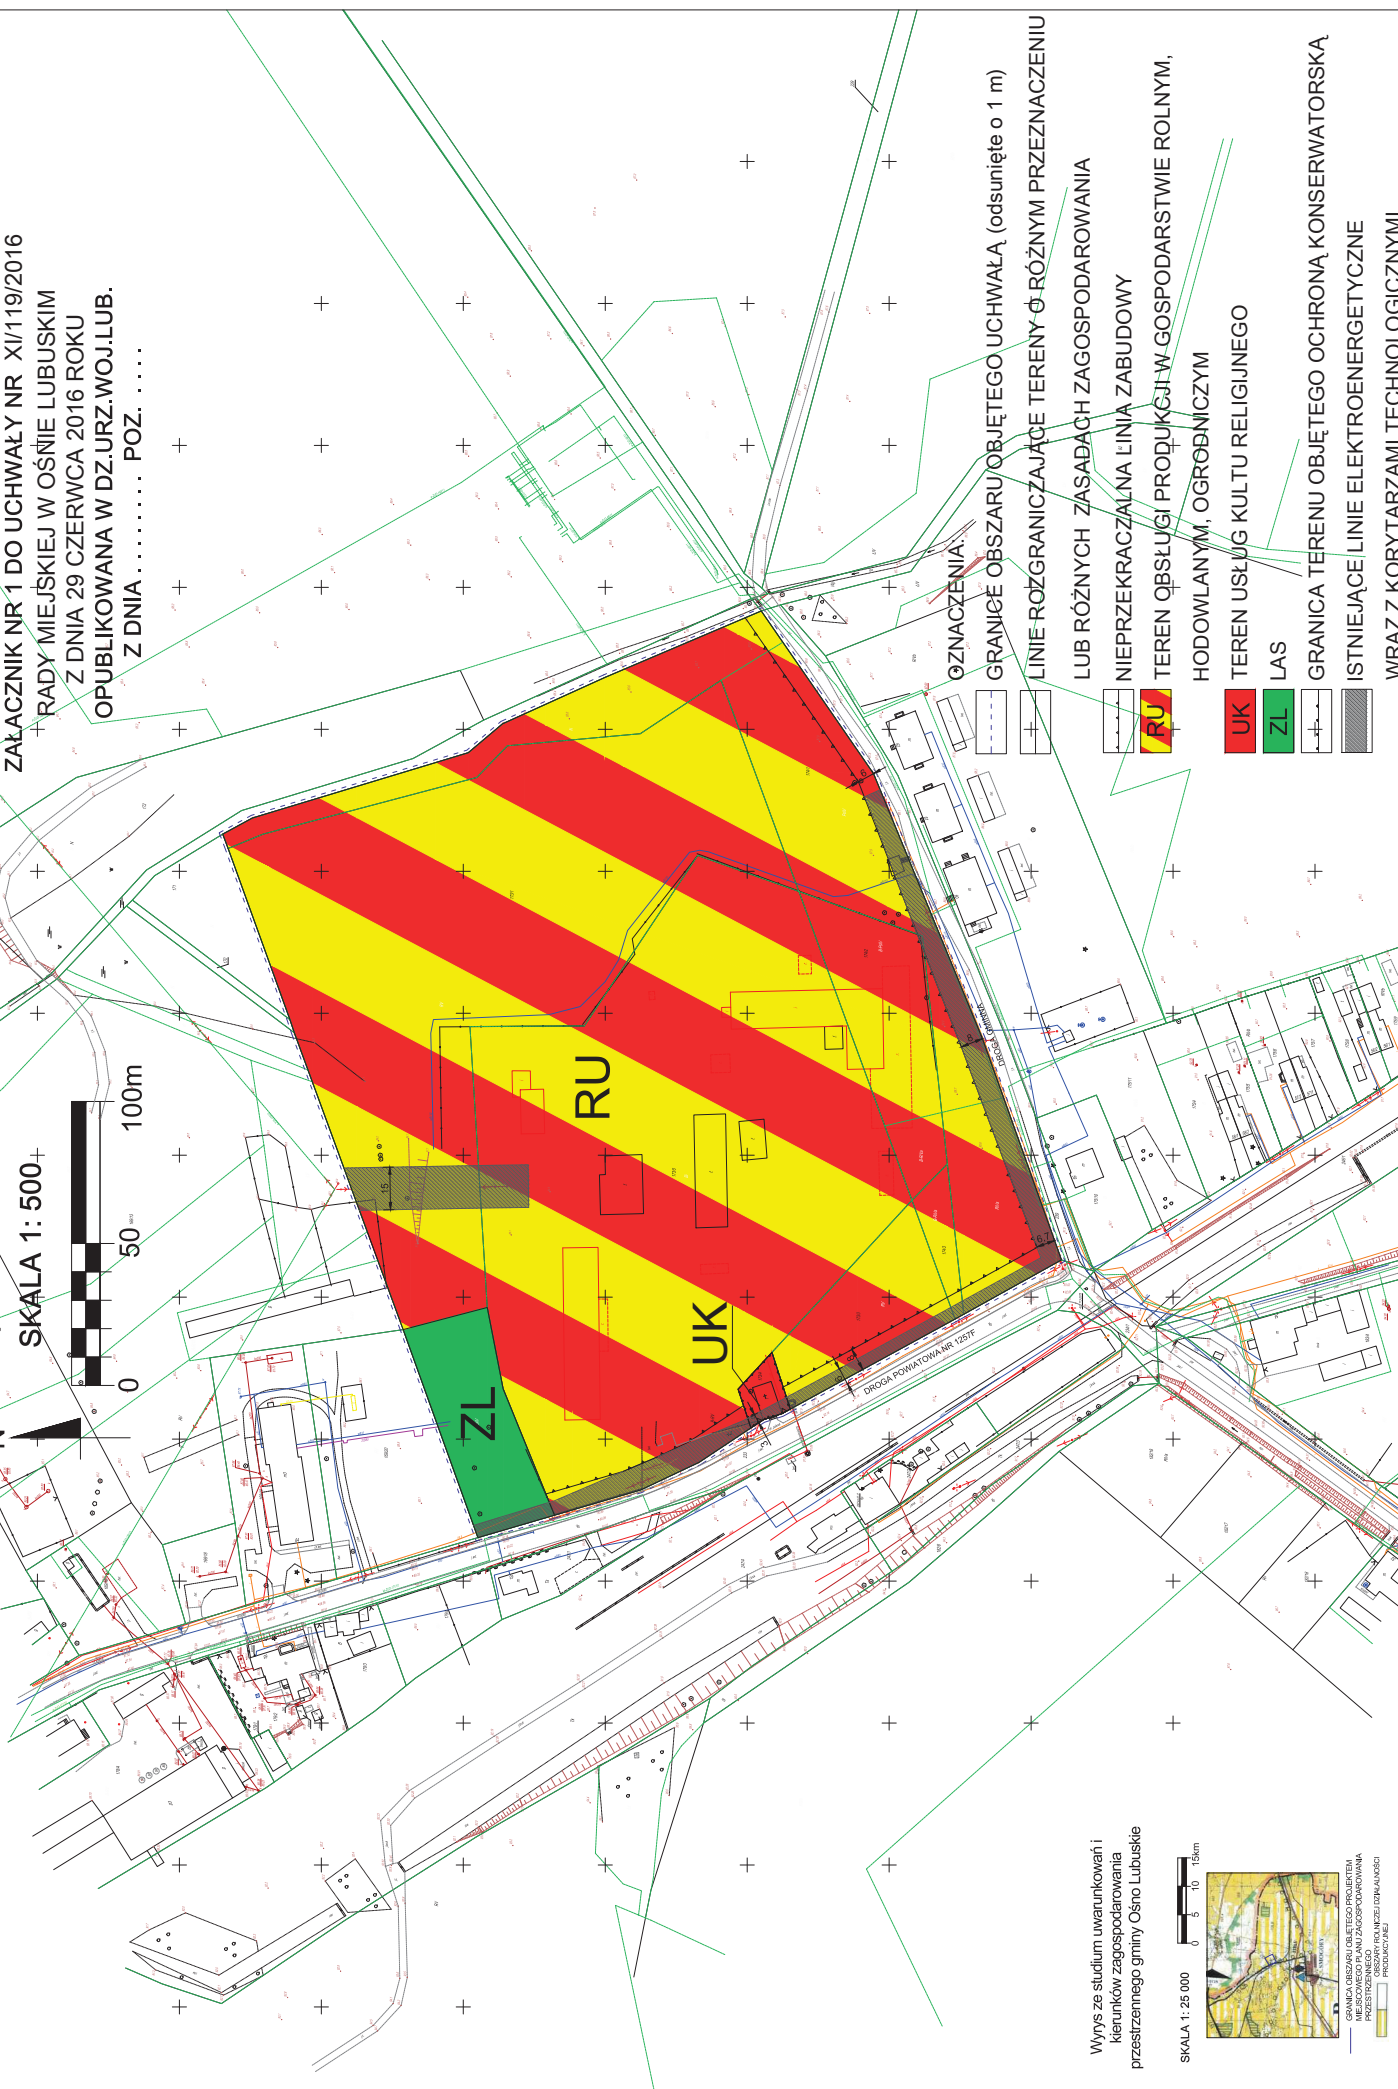

MIEJSCOWY PLAN ZAGOSPODAROWANIA PRZESTRZENNEGO DLA TERENU POŁOŻONEGO W MIEJSCOWOŚCI SMOGÓRY W GMINIE OŚNO LUBUSKIE

ZAŁĄCZNIK NR 1 DO UCHWAŁY NR XI/119/2016
RADY MIEJSKIEJ W OŚNIE LUBUSKIM
Z DNIA 29 CZERWCA 2016 ROKU
OPUBLIKOWANA W DZ.URZ.WOJ.LUB.
Z DNIA ..... POZ. ....

SKALA 1: 500

N

Wzys z studium uwarunkowań i
kierunków zagospodarowania
przestrzennego gminy Osno Lubuskie

SKALA 1: 25 000

ØZNACZENIA

GRANICE OBSZARU OBJĘTEGO UCHWAŁĄ (odsunięte o 1 m)

LINIE ROZGRANICZAJĄCE TERENY Ø RÓŻNYM PRZEZNACZENIU

LUB RÓŻNYCH ZASADACH ZAGOSPODAROWANIA

NIEPRZEKRACZAJĄCA LINIA ZABUDOWY

TEREN ØBSŁUGI PRODUKCJI W GOSPODARSTWIE ROLNYM,

HODOWLANYM, OGRÓBNICZYM

TEREN USŁUG KULTU RELIGIJNEGO

UK

ZL

LAS

GRANICA TERENU OBJĘTEGO OCHRONĄ KONSERWATORSKĄ

ISTNIEJĄCE LINIE ELEKTROENERGETYCZNE

WRĄZ Z KORYTARZAMI TECHNOLOGICZNYMI