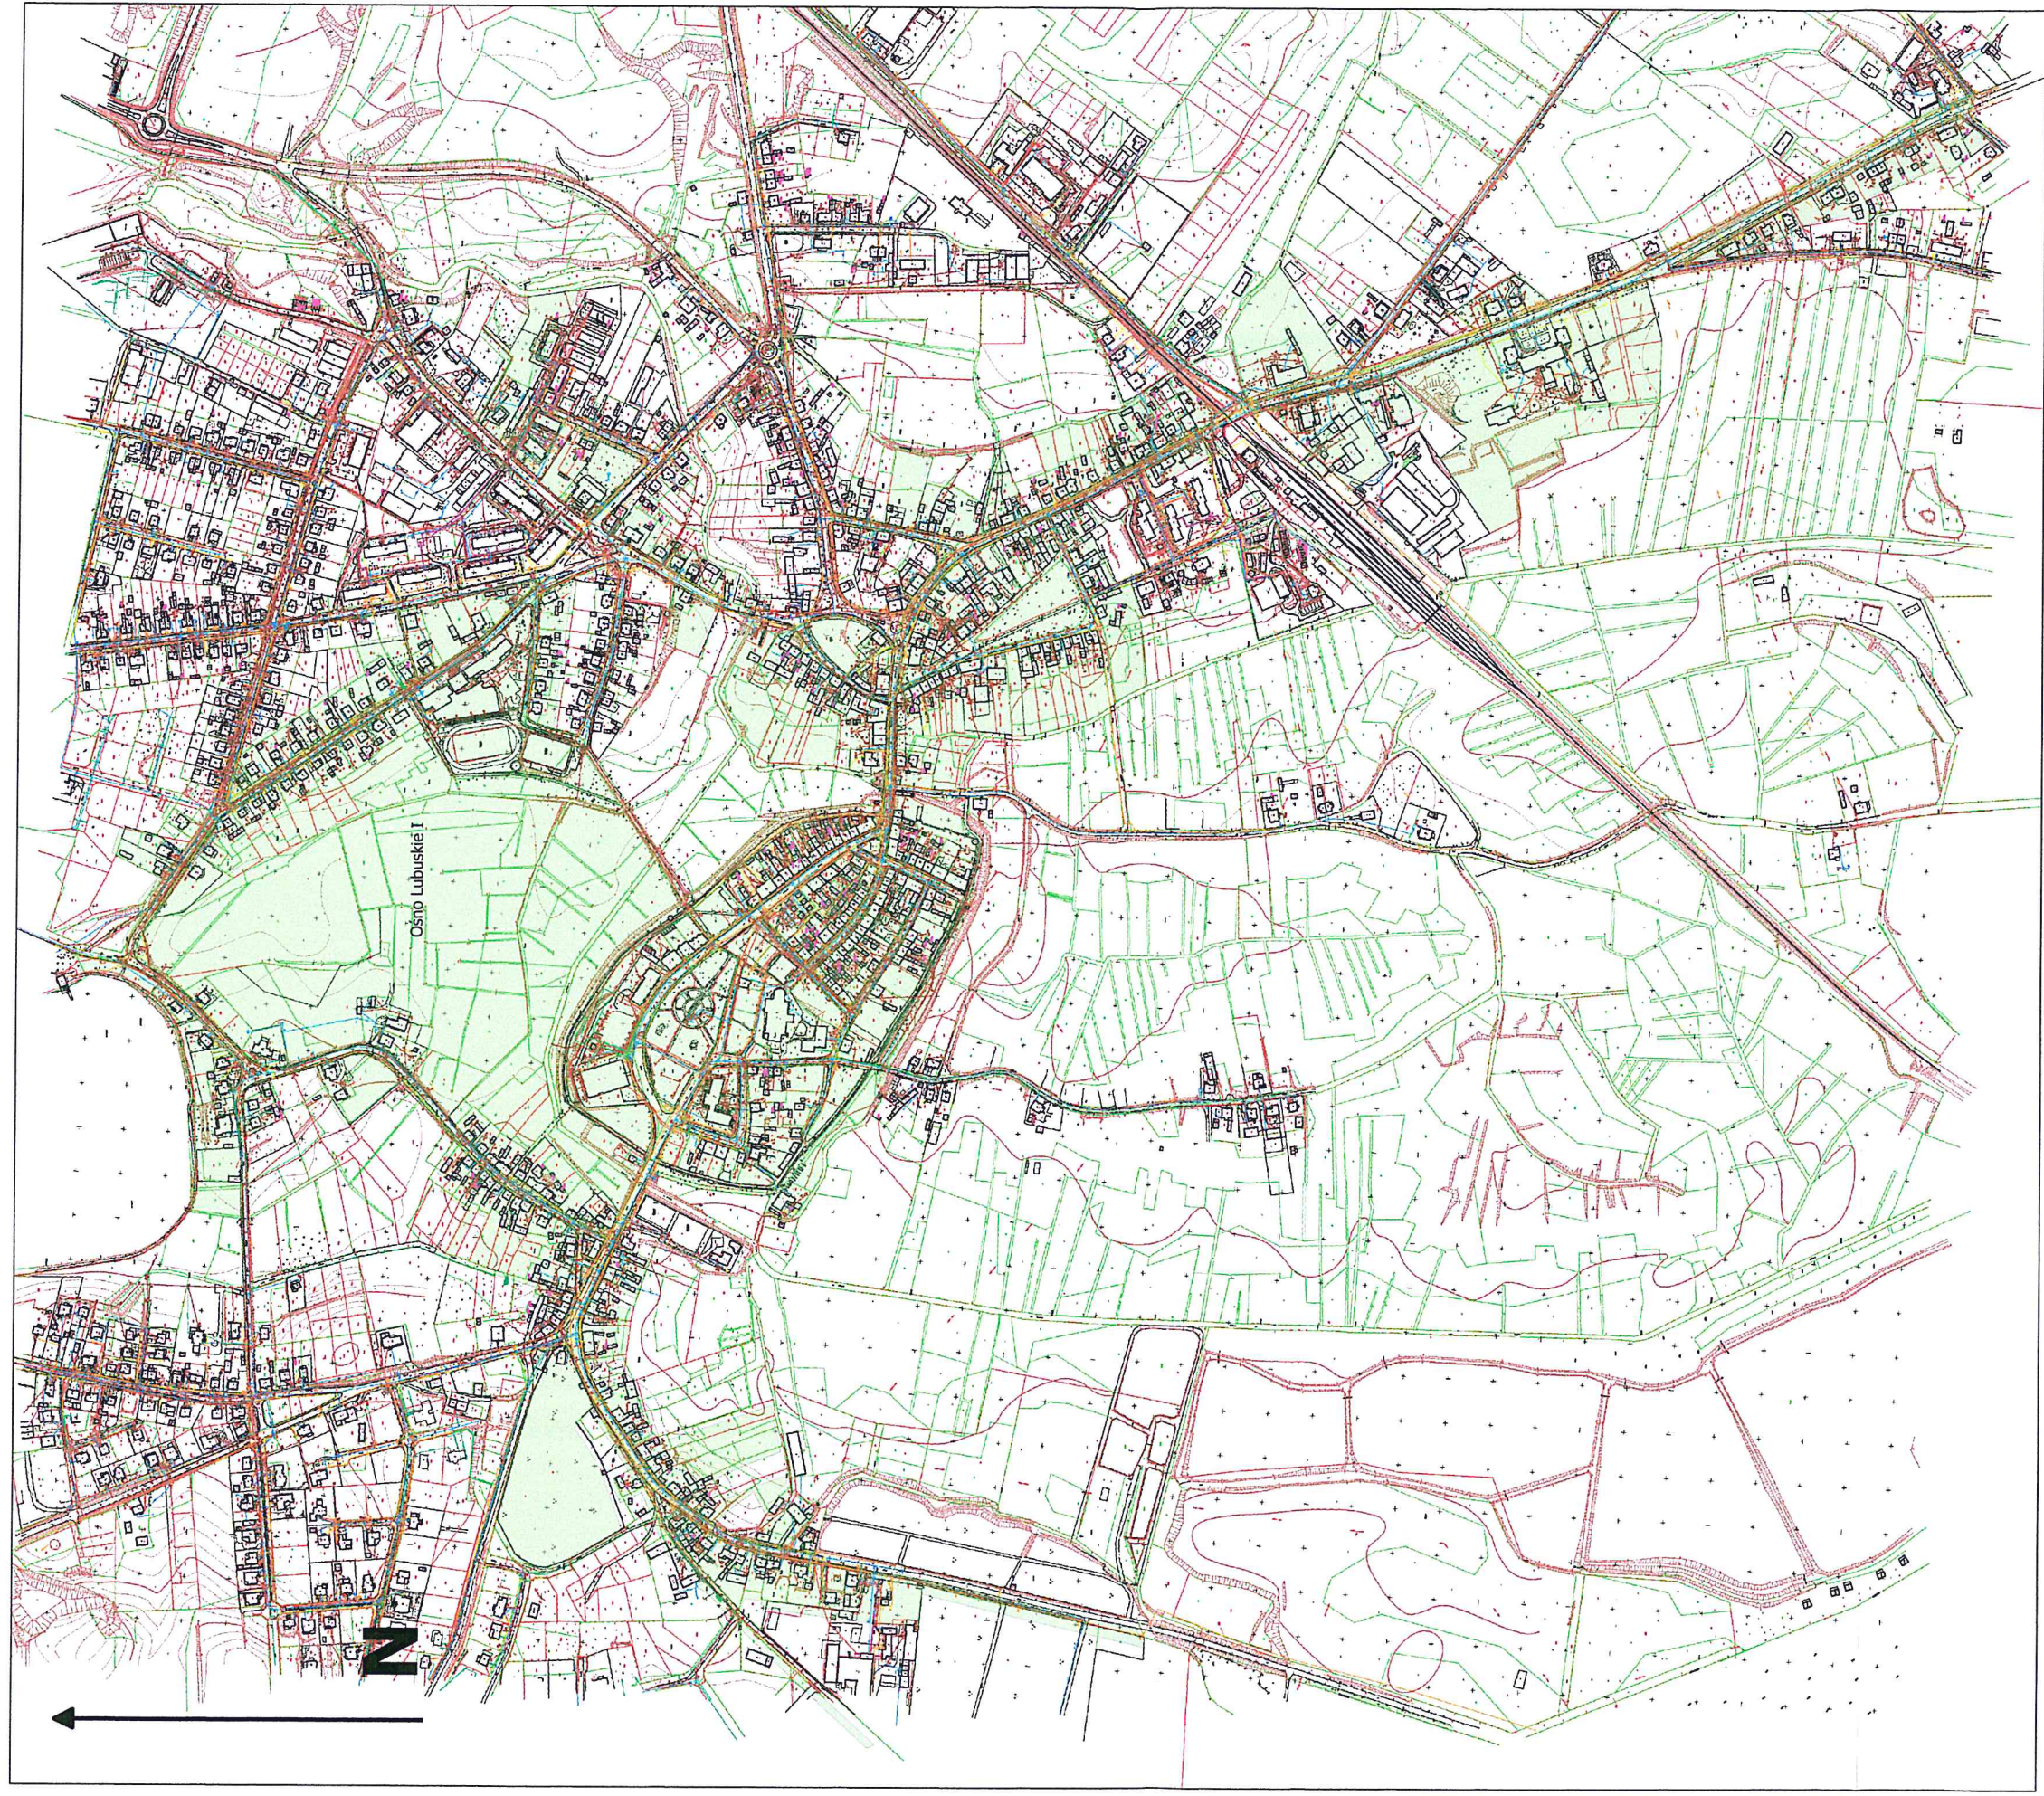

Obszar zdegradowany i obszar rewitalizacji - Osno Lubuskie Obszar I
skala 1:5 000

Legenda

-  obszar zdegradowany i obszar rewitalizacji