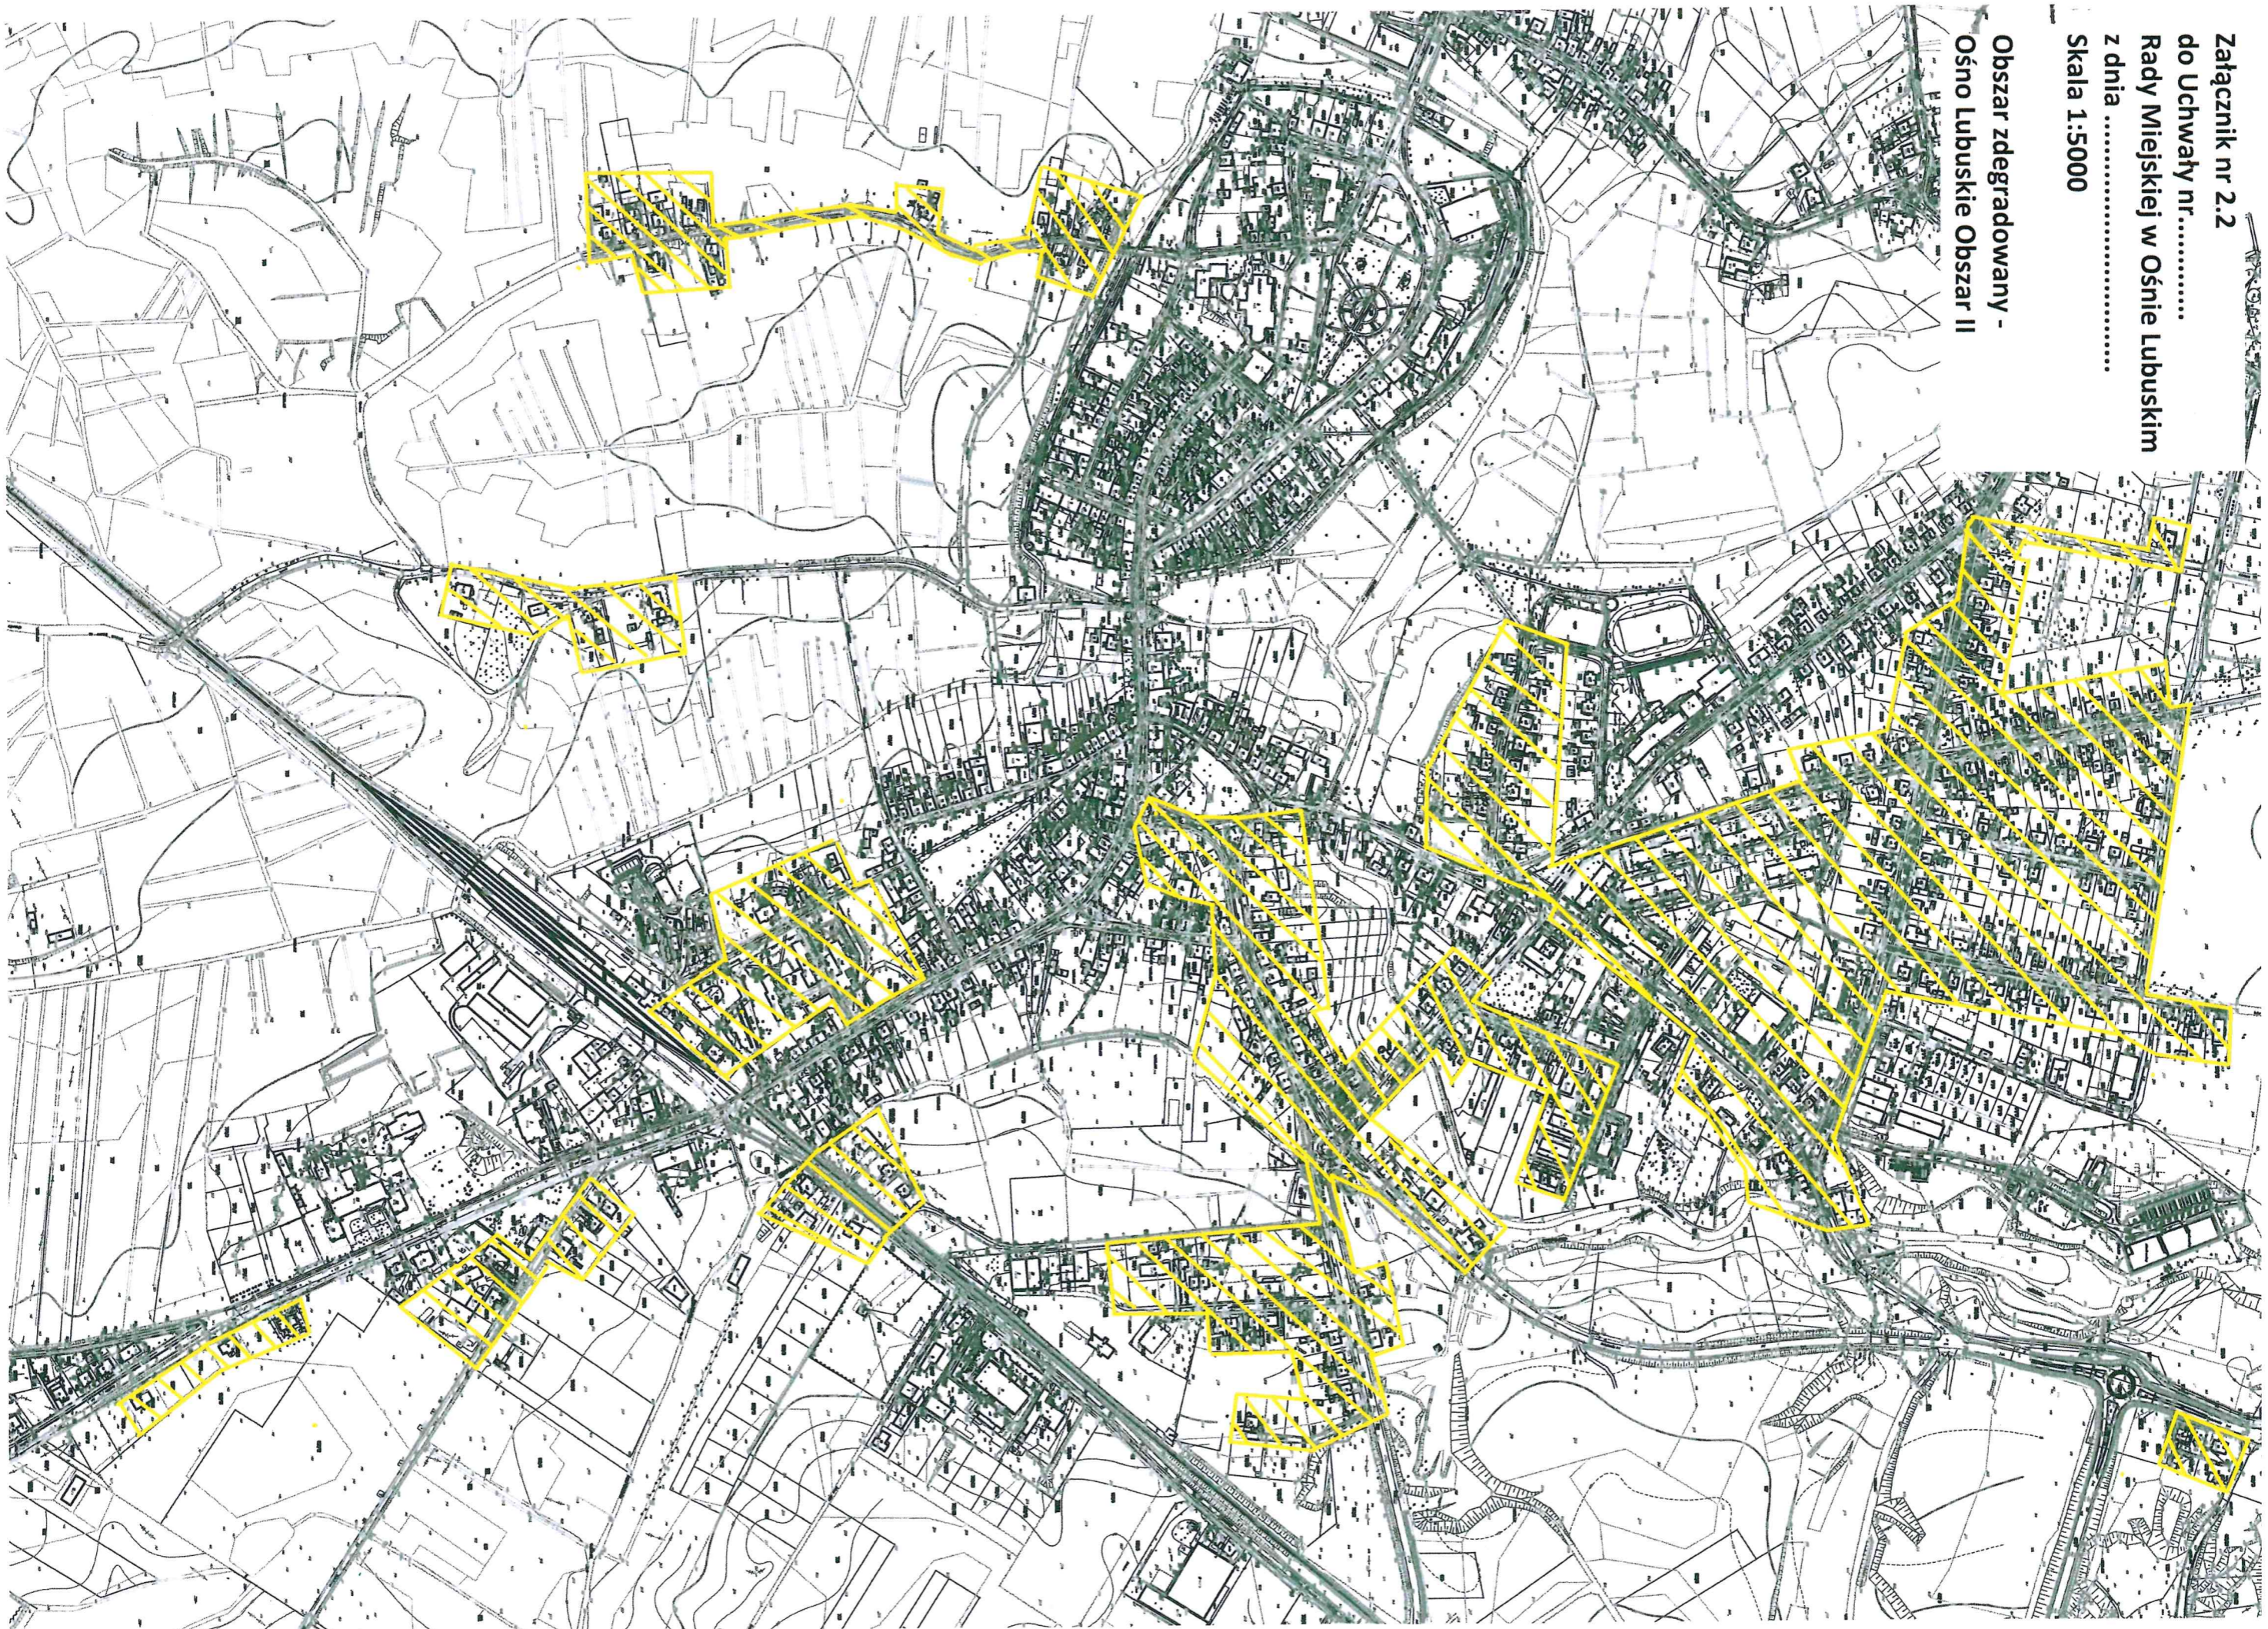

Obszar zdegradowany i obszar rewitalizacji - Ośno Lubuskie Obszar I
skala 1:5 000

Legenda
■ obszar zdegradowany i obszar rewitalizacji

Załącznik nr 2.1.
do Uchwały nr
Rady Miejskiej w Ośnie Lubuskim
z dnia

Skala 1: 4000

Obszar zdegradowany -
Ośno Lubuskie Obszar II

Załącznik nr 2.2
do Uchwały nr.....
Rady Miejskiej w Ośnie Lubuskim
z dnia

Obszar zdegradowany -
Ośno Lubuskie Obszar II

Skala 1:5000

Załącznik nr 2.3.
do Uchwały nr.....
Rady Miejskiej w Ośnie Lubuskim
z dnia
skala 1:4000
Obszar zdegradowany -
Ośno Lubuskie - Obszar II

Zał. nr 3
do Uchwały nr
Rady Miejskiej w Ośnie Lubuskim
z dnia
skala 1:4000

Obszar zdegradowany - Grabno

Załącznik nr 4
do Uchwały nr.....
Rady Miejskiej w Ośnie Lubuskim
z dnia
Skala 1: 4000

Obszar zdegradowany - Radachów

Załącznik nr 5
do Uchwały nr
Rady Miejskiej w Ośnie Lubuskim
z dnia
Skala 1: 4000

Obszar zdegradowany - Trześniów