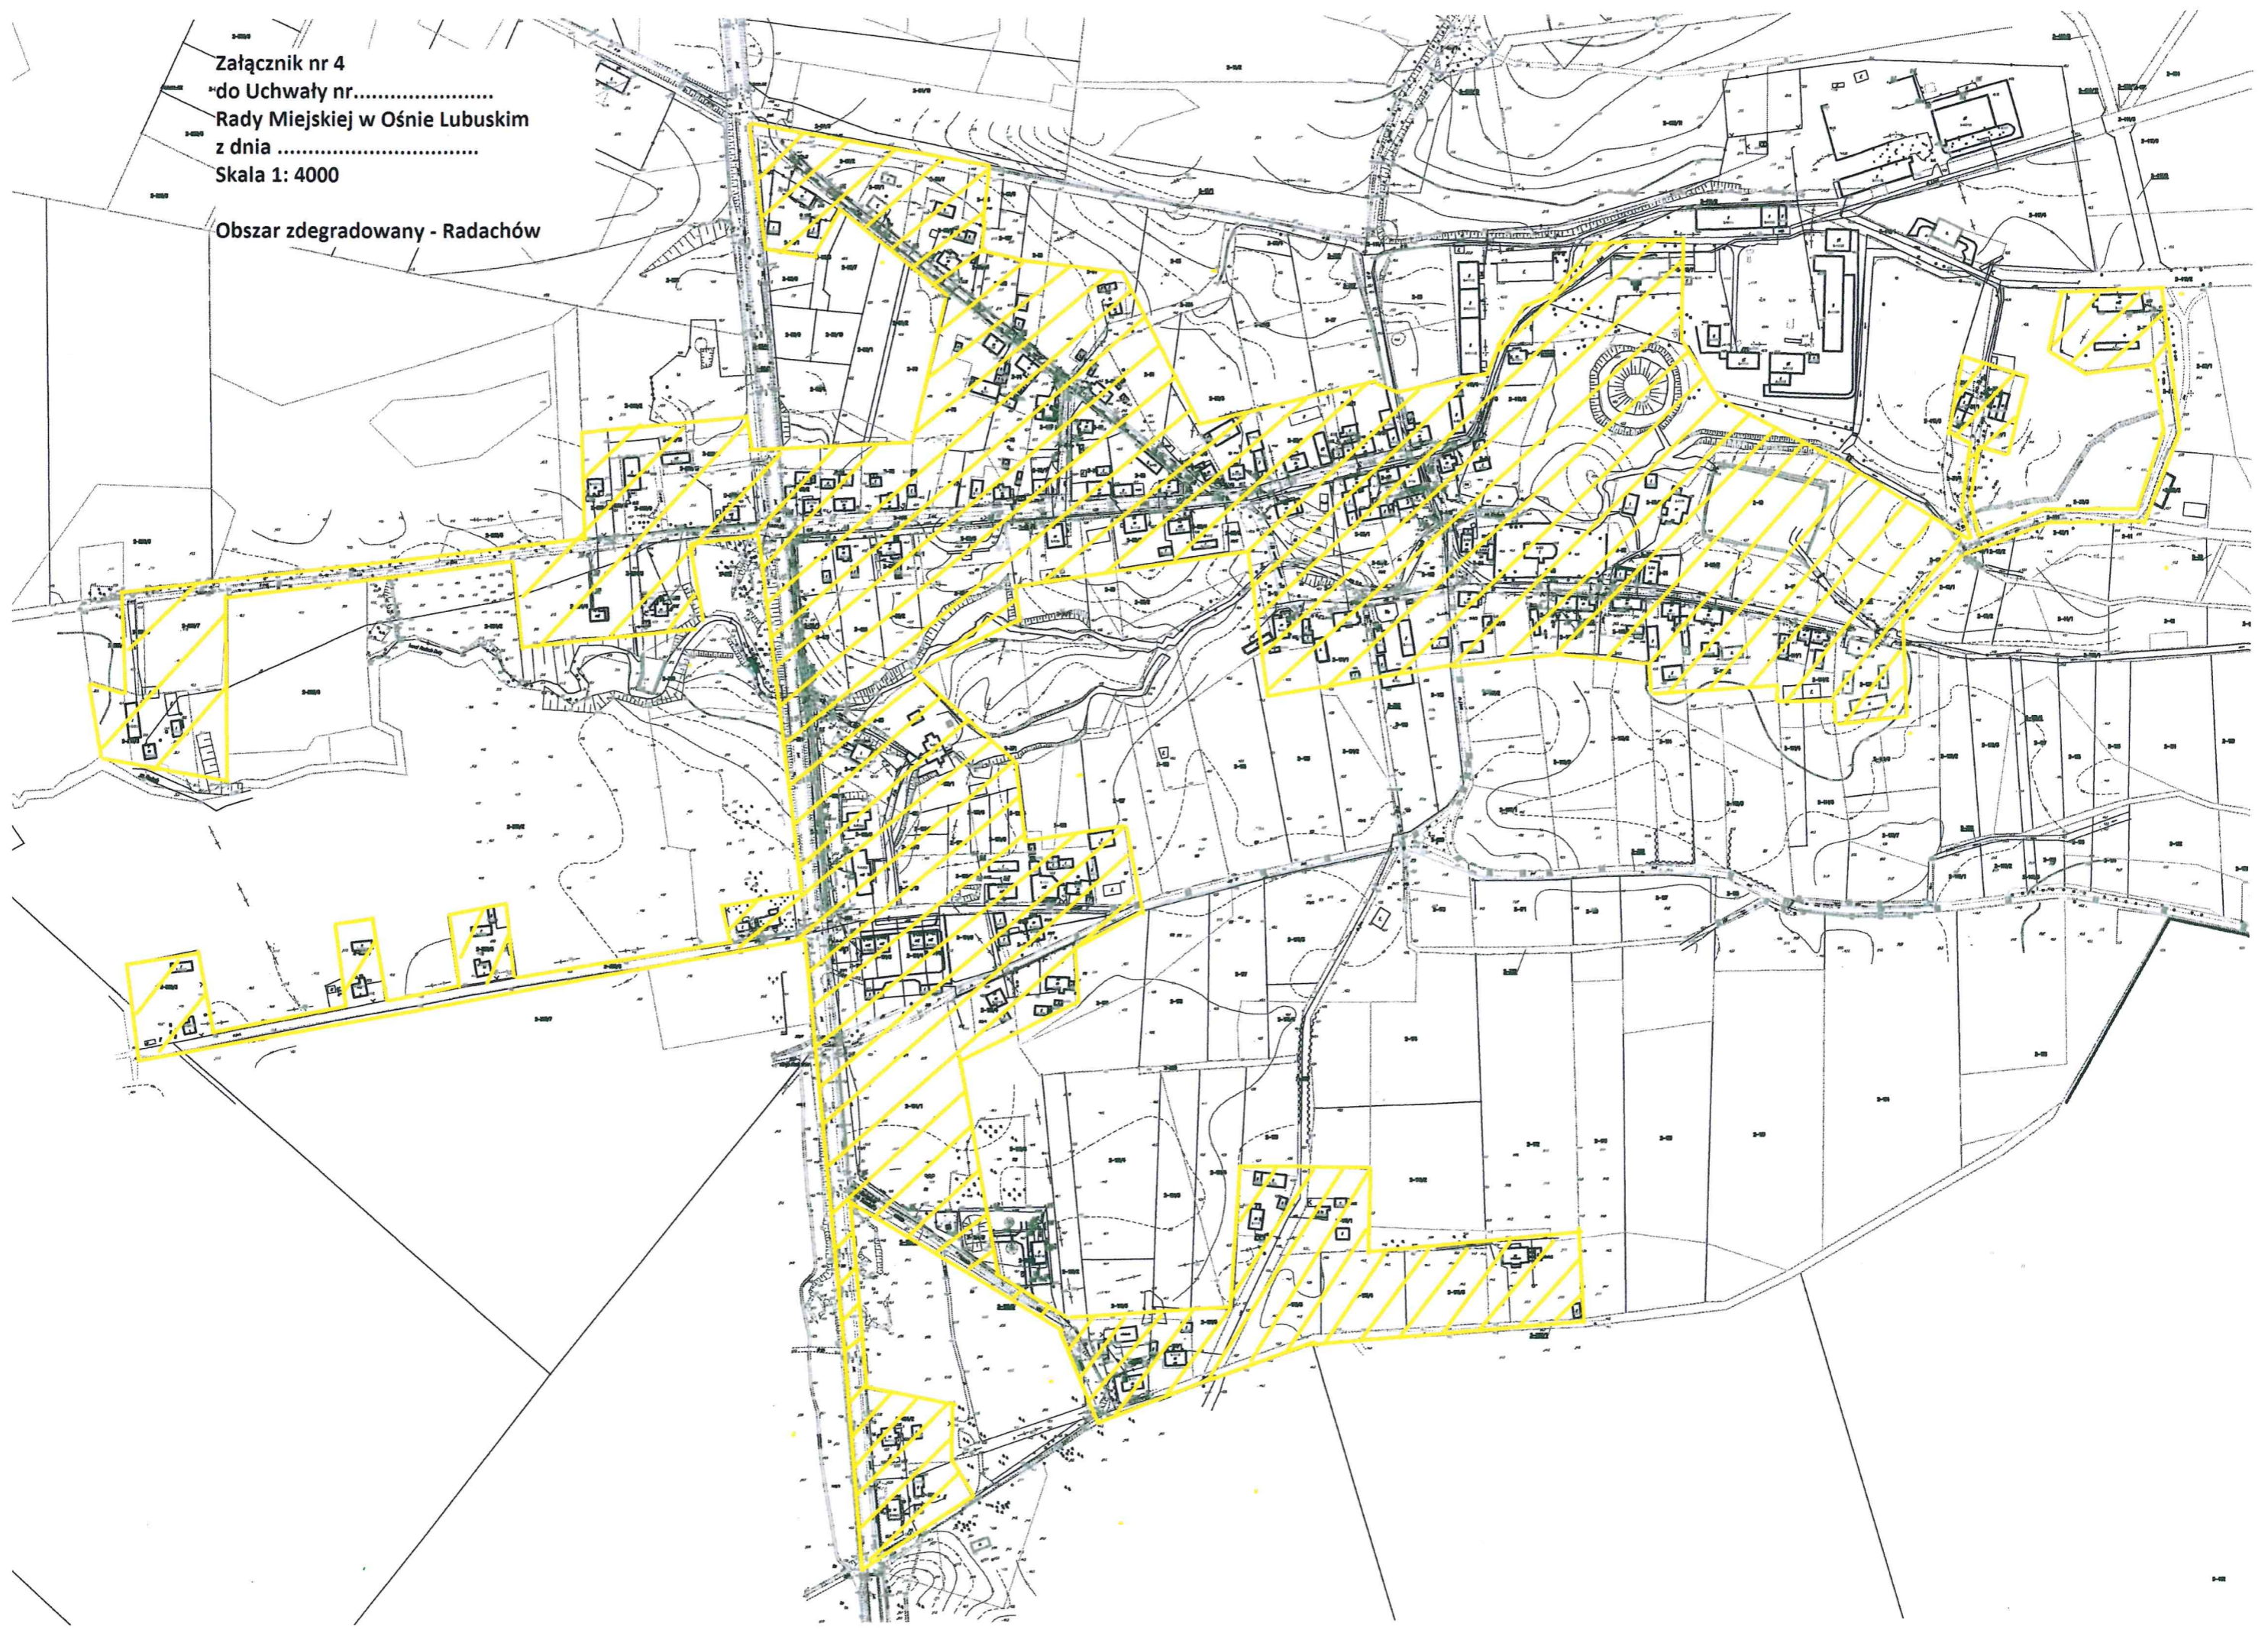

Obszar zdegradowany i obszar rewitalizacji - Ośno Lubuskie Obszar I
skala 1:5 000

Legenda
■ obszar zdegradowany i obszar rewitalizacji

Załącznik nr 2.1.
do Uchwały nr
Rady Miejskiej w Ośnie Lubuskim
z dnia

Skala 1: 4000

Obszar zdegradowany -
Ośno Lubuskie Obszar II

Załącznik nr 2.2
do Uchwały nr.....
Rady Miejskiej w Ośnie Lubuskim
z dnia

Obszar zdegradowany -
Ośno Lubuskie Obszar II

Skala 1:5000

Załącznik nr 2.3.
do Uchwały nr.....
Rady Miejskiej w Ośnie Lubuskim
z dnia
skala 1:4000
Obszar zdegradowany -
Ośno Lubuskie - Obszar II

Zał. nr 3
do Uchwały nr
Rady Miejskiej w Ośnie Lubuskim
z dnia
skala 1:4000

Obszar zdegradowany - Grabno

Załącznik nr 4
do Uchwały nr.....
Rady Miejskiej w Ośnie Lubuskim
z dnia
Skala 1: 4000

Obszar zdegradowany - Radachów

Załącznik nr 5
do Uchwały nr
Rady Miejskiej w Ośnie Lubuskim
z dnia
Skala 1: 4000

Obszar zdegradowany - Trześniów