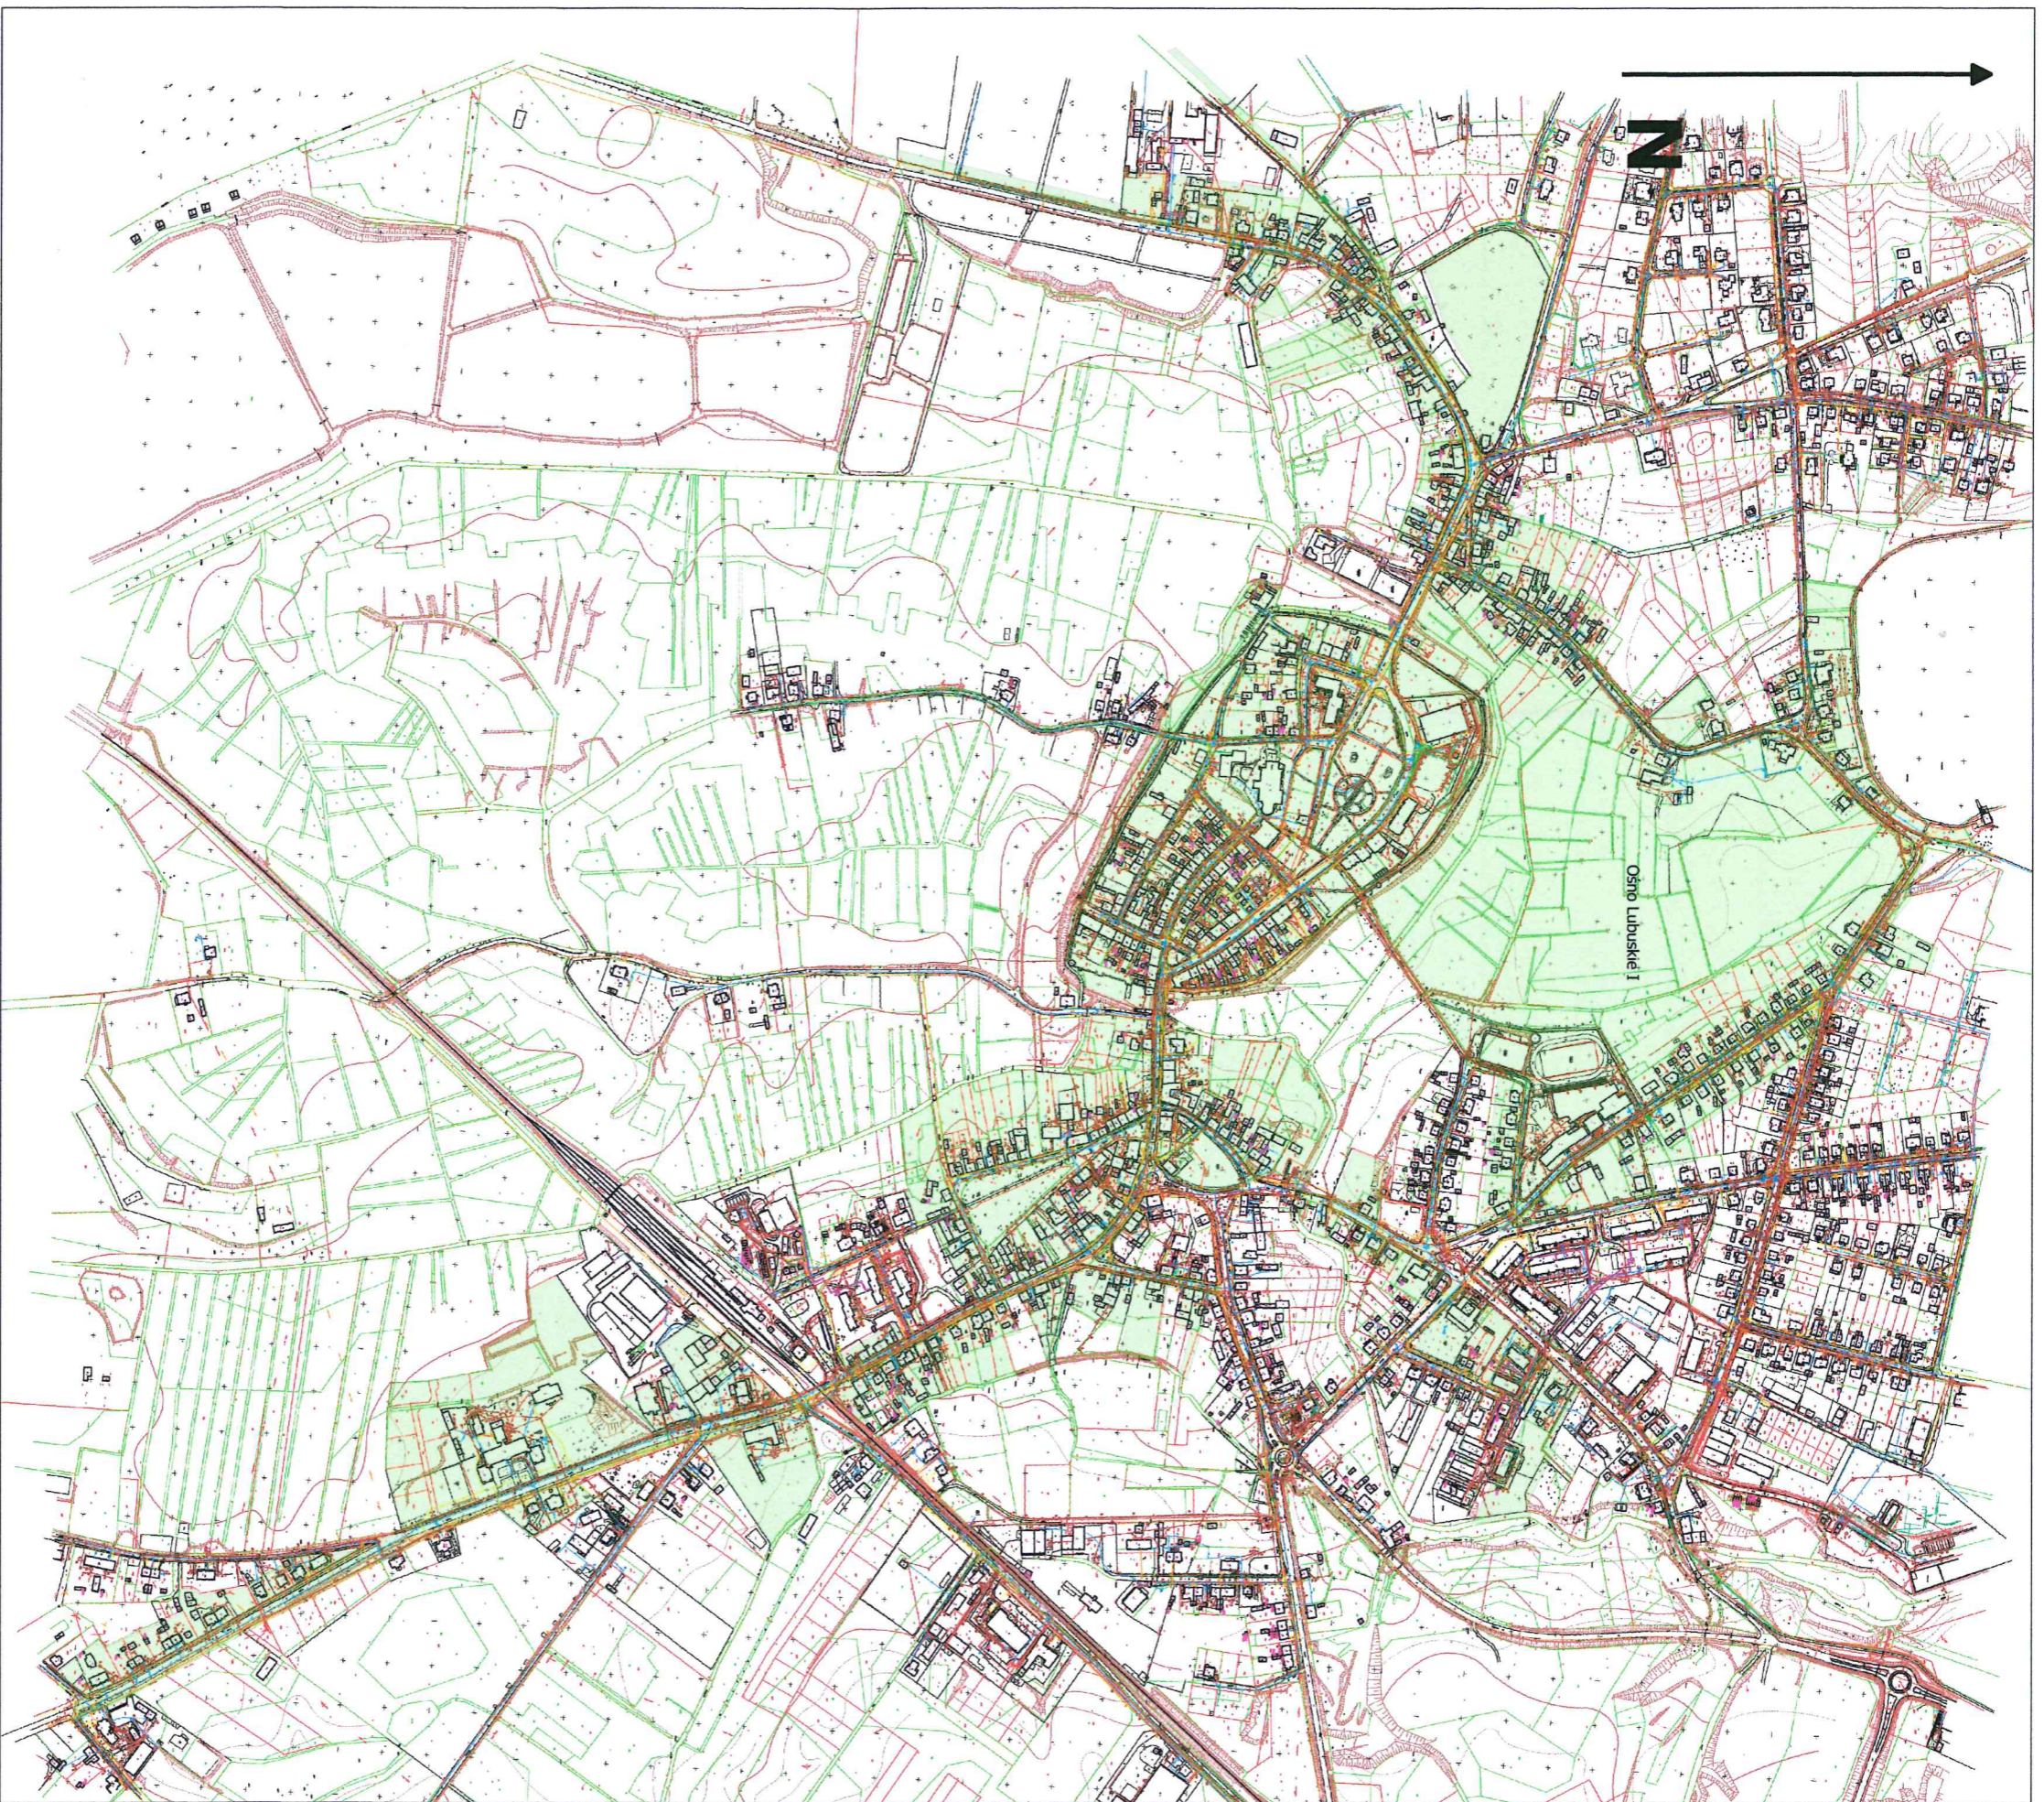

Obszar zdegradowany i obszar rewitalizacji - Ośno Lubuskie Obszar I
skala 1:5 000

Legenda
■ obszar zdegradowany i obszar rewitalizacji

Załącznik nr 2.1.
do Uchwały nr
Rady Miejskiej w Ośnie Lubuskim
z dnia

Skala 1: 4000

Obszar zdegradowany -
Ośno Lubuskie Obszar II

Załącznik nr 2.2
do Uchwały nr.....
Rady Miejskiej w Ośnie Lubuskim
z dnia

Obszar zdegradowany -
Ośno Lubuskie Obszar II

Skala 1:5000

Załącznik nr 2.3.
do Uchwały nr.....
Rady Miejskiej w Ośnie Lubuskim
z dnia
skala 1:4000
Obszar zdegradowany -
Ośno Lubuskie - Obszar II

Zał. nr 3
do Uchwały nr
Rady Miejskiej w Ośnie Lubuskim
z dnia
skala 1:4000

Obszar zdegradowany - Grabno

Załącznik nr 4
do Uchwały nr.....
Rady Miejskiej w Ośnie Lubuskim
z dnia
Skala 1: 4000

Obszar zdegradowany - Radachów

Załącznik nr 5
do Uchwały nr
Rady Miejskiej w Ośnie Lubuskim
z dnia
Skala 1: 4000

Obszar zdegradowany - Trześniów