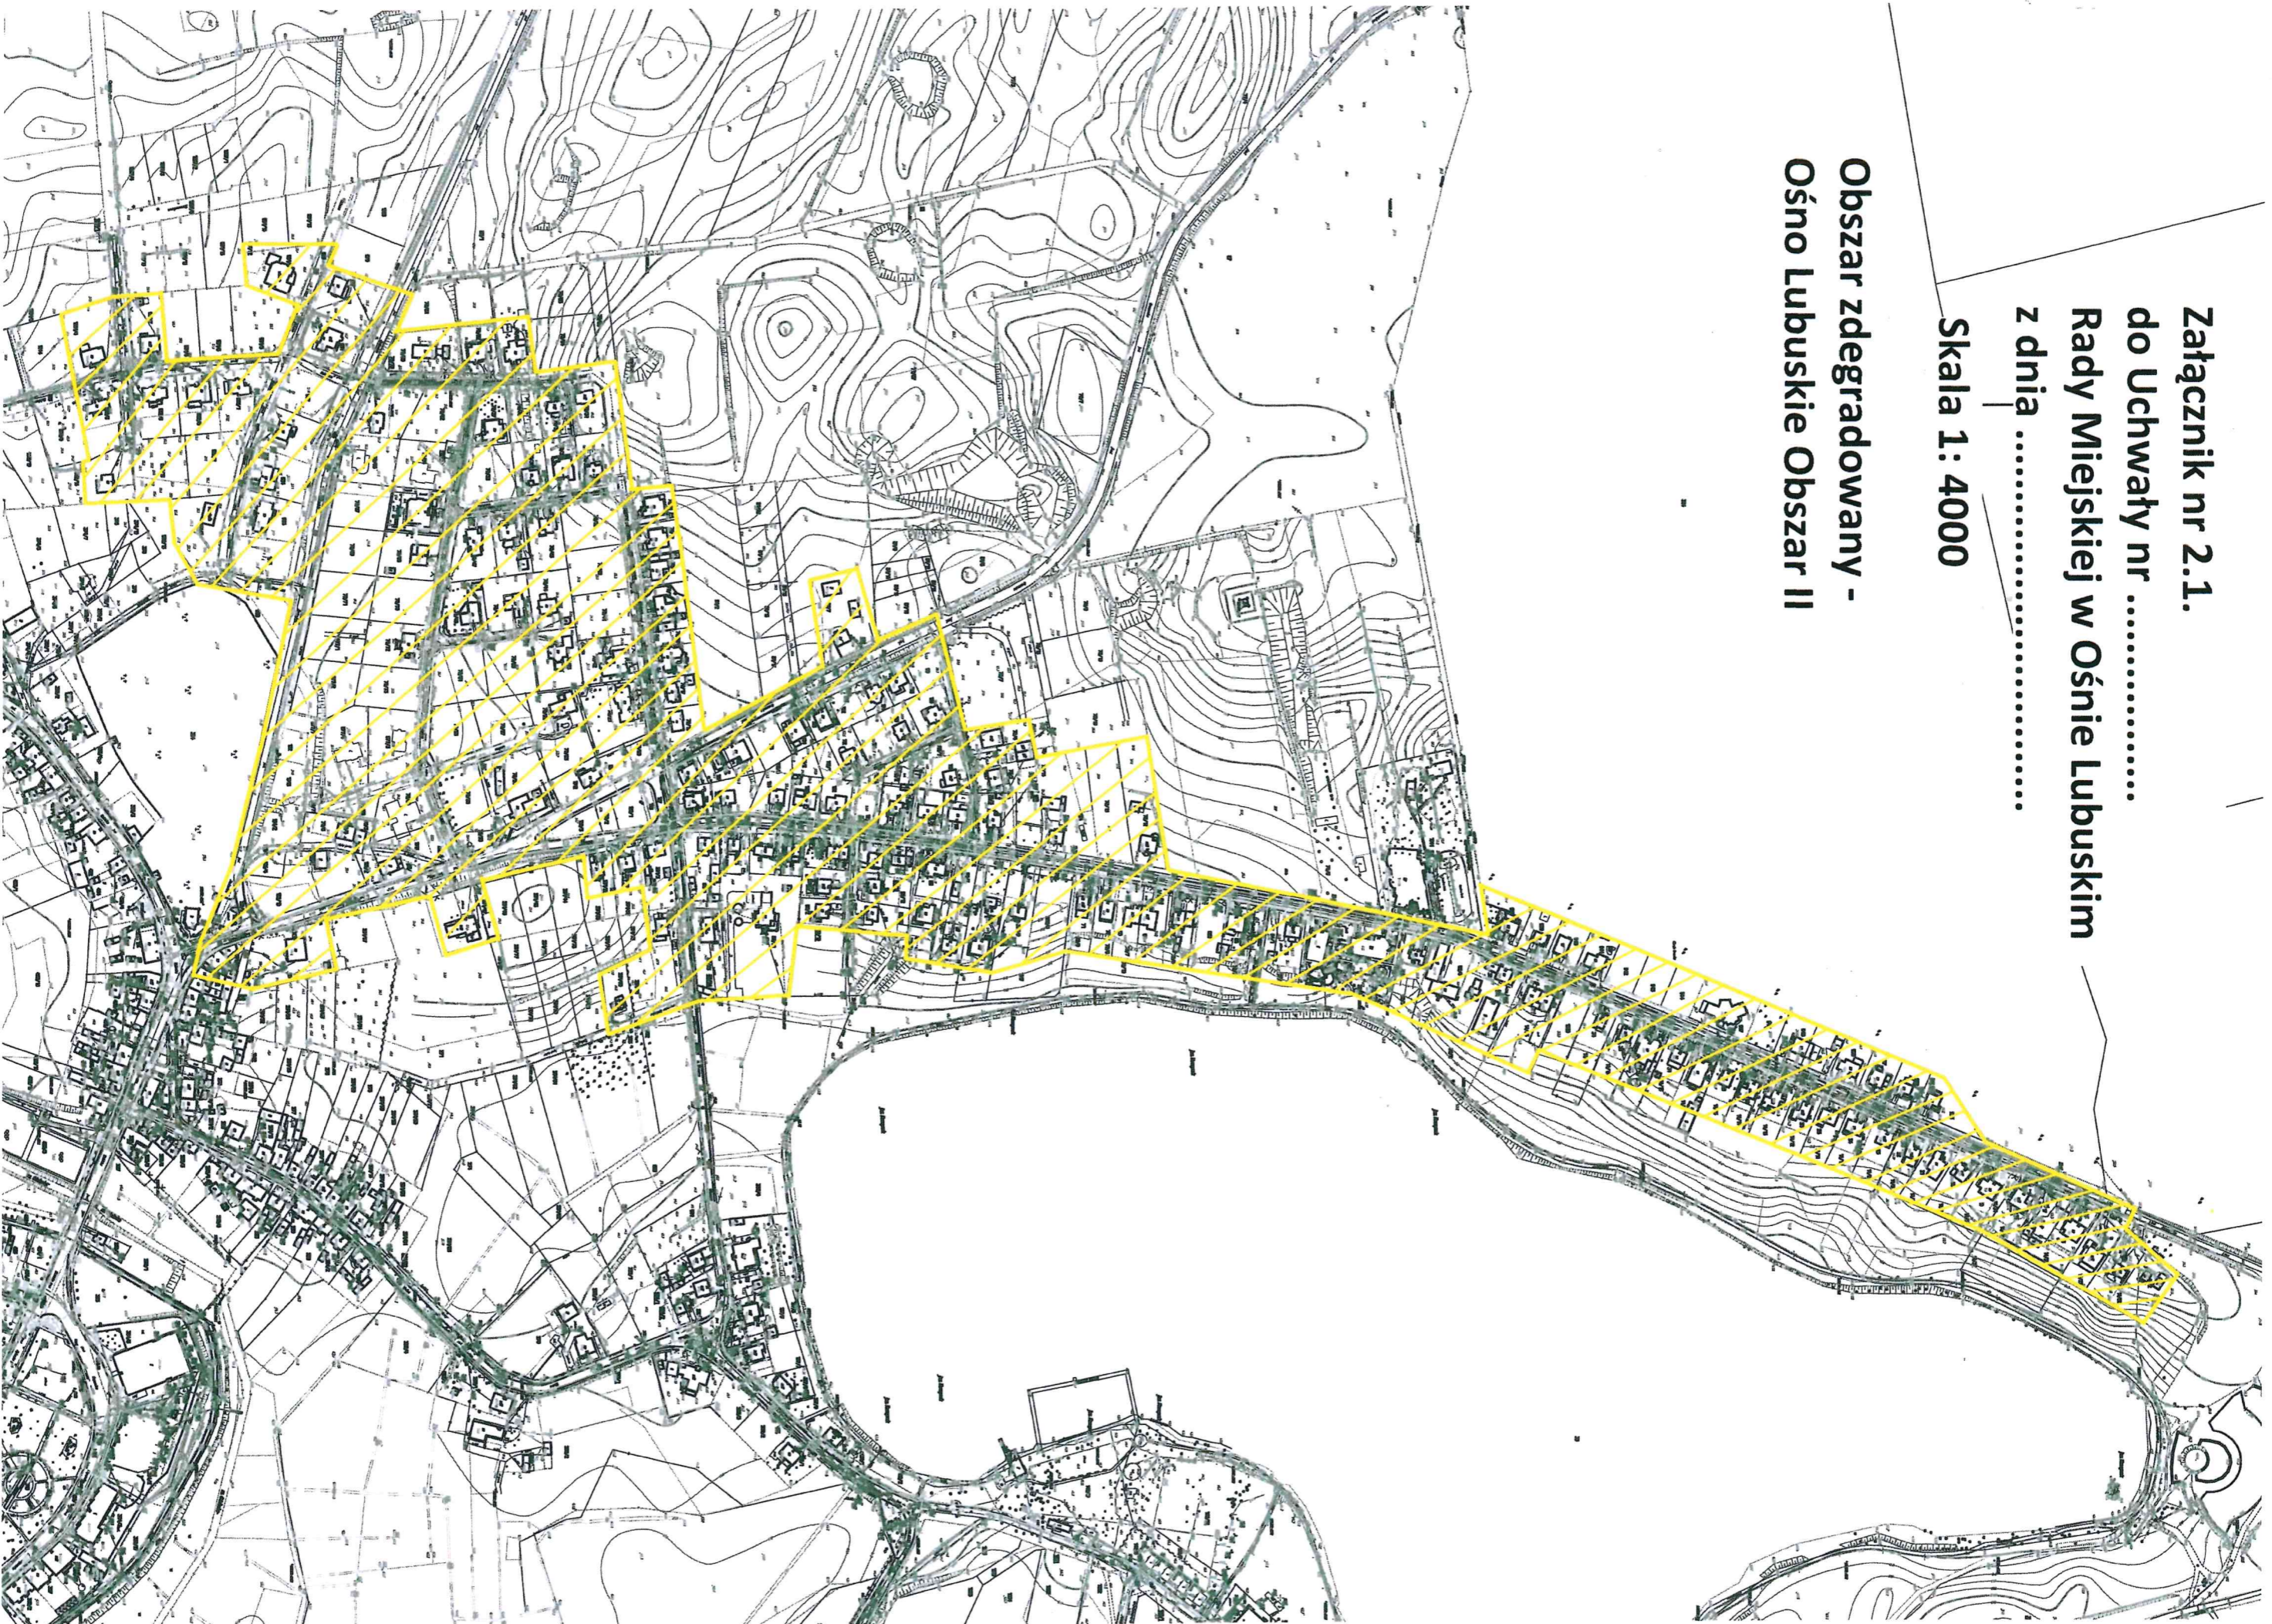

Obszar zdegradowany i obszar rewitalizacji - Ośno Lubuskie Obszar I
skala 1:5 000

Legenda
■ obszar zdegradowany i obszar rewitalizacji

Załącznik nr 2.1.
do Uchwały nr
Rady Miejskiej w Ośnie Lubuskim
z dnia

Skala 1: 4000

Obszar zdegradowany -
Ośno Lubuskie Obszar II

Załącznik nr 2.2
do Uchwały nr.....
Rady Miejskiej w Ośnie Lubuskim
z dnia

Obszar zdegradowany -
Ośno Lubuskie Obszar II

Skala 1:5000

Załącznik nr 2.3.
do Uchwały nr.....
Rady Miejskiej w Ośnie Lubuskim
z dnia
skala 1:4000
Obszar zdegradowany -
Ośno Lubuskie - Obszar II

Zał. nr 3
do Uchwały nr
Rady Miejskiej w Ośnie Lubuskim
z dnia
skala 1:4000

Obszar zdegradowany - Grabno

Załącznik nr 4
do Uchwały nr.....
Rady Miejskiej w Ośnie Lubuskim
z dnia
Skala 1: 4000

Obszar zdegradowany - Radachów

Załącznik nr 5
do Uchwały nr
Rady Miejskiej w Ośnie Lubuskim
z dnia
Skala 1: 4000

Obszar zdegradowany - Trześniów