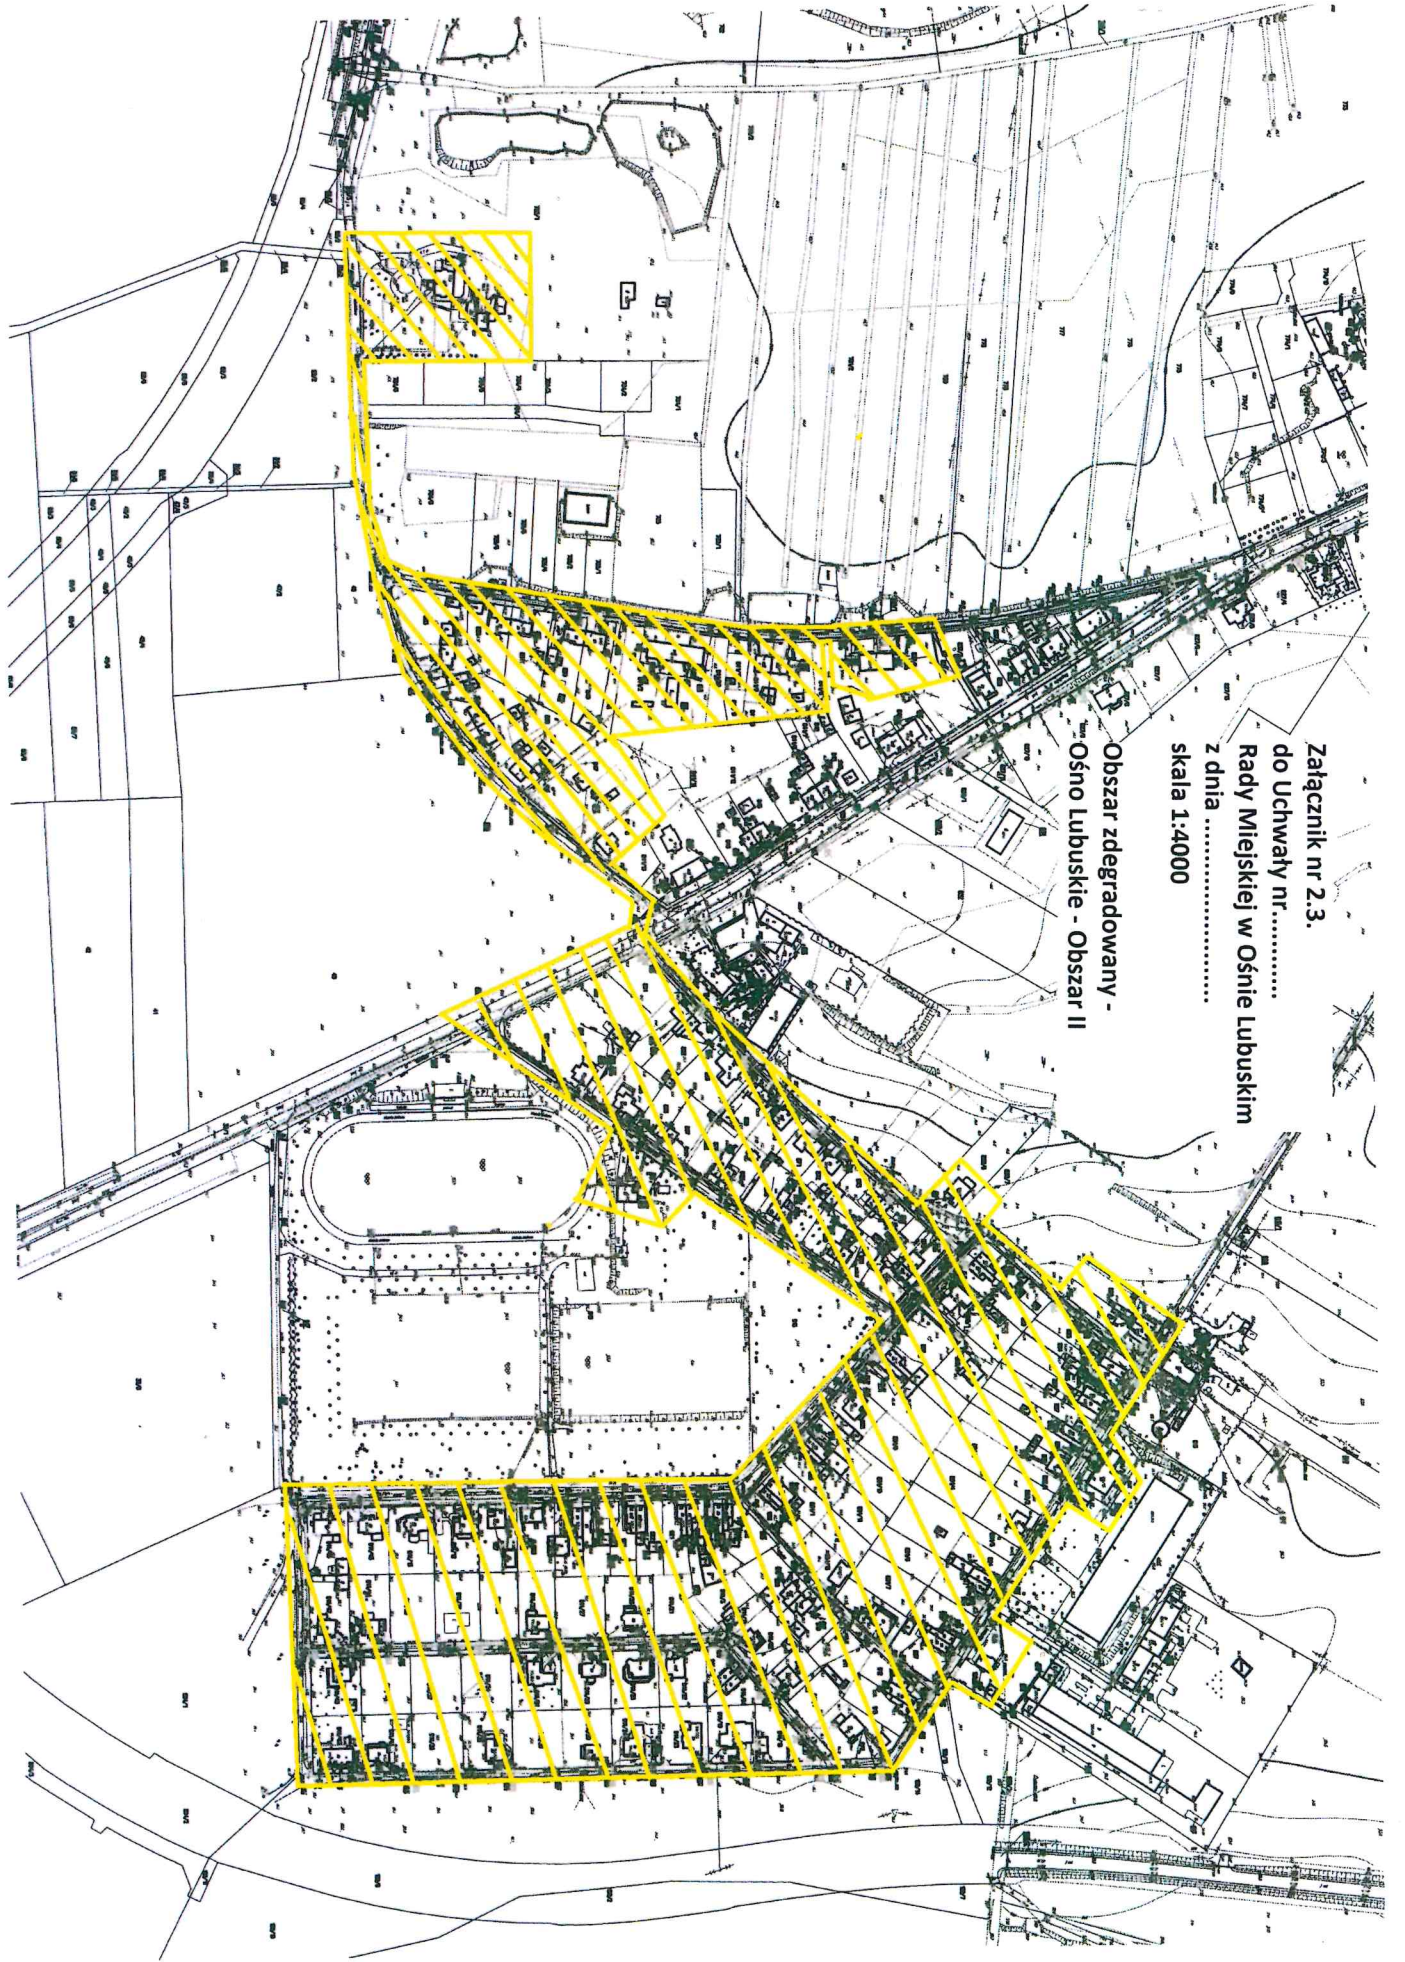

Obszar zdegradowany i obszar rewitalizacji - Ośno Lubuskie Obszar I
skala 1:5 000

Legenda
■ obszar zdegradowany i obszar rewitalizacji

Załącznik nr 2.1.
do Uchwały nr
Rady Miejskiej w Ośnie Lubuskim
z dnia

Skala 1: 4000

Obszar zdegradowany -
Ośno Lubuskie Obszar II

Załącznik nr 2.2
do Uchwały nr.....
Rady Miejskiej w Ośnie Lubuskim
z dnia

Obszar zdegradowany -
Ośno Lubuskie Obszar II

Skala 1:5000

Załącznik nr 2.3.
do Uchwały nr.....
Rady Miejskiej w Ośnie Lubuskim
z dnia
skala 1:4000
Obszar zdegradowany -
Ośno Lubuskie - Obszar II

Zał. nr 3
do Uchwały nr
Rady Miejskiej w Ośnie Lubuskim
z dnia
skala 1:4000

Obszar zdegradowany - Grabno

Załącznik nr 4
do Uchwały nr.....
Rady Miejskiej w Ośnie Lubuskim
z dnia
Skala 1: 4000

Obszar zdegradowany - Radachów

Załącznik nr 5
do Uchwały nr
Rady Miejskiej w Ośnie Lubuskim
z dnia
Skala 1: 4000

Obszar zdegradowany - Trześniów