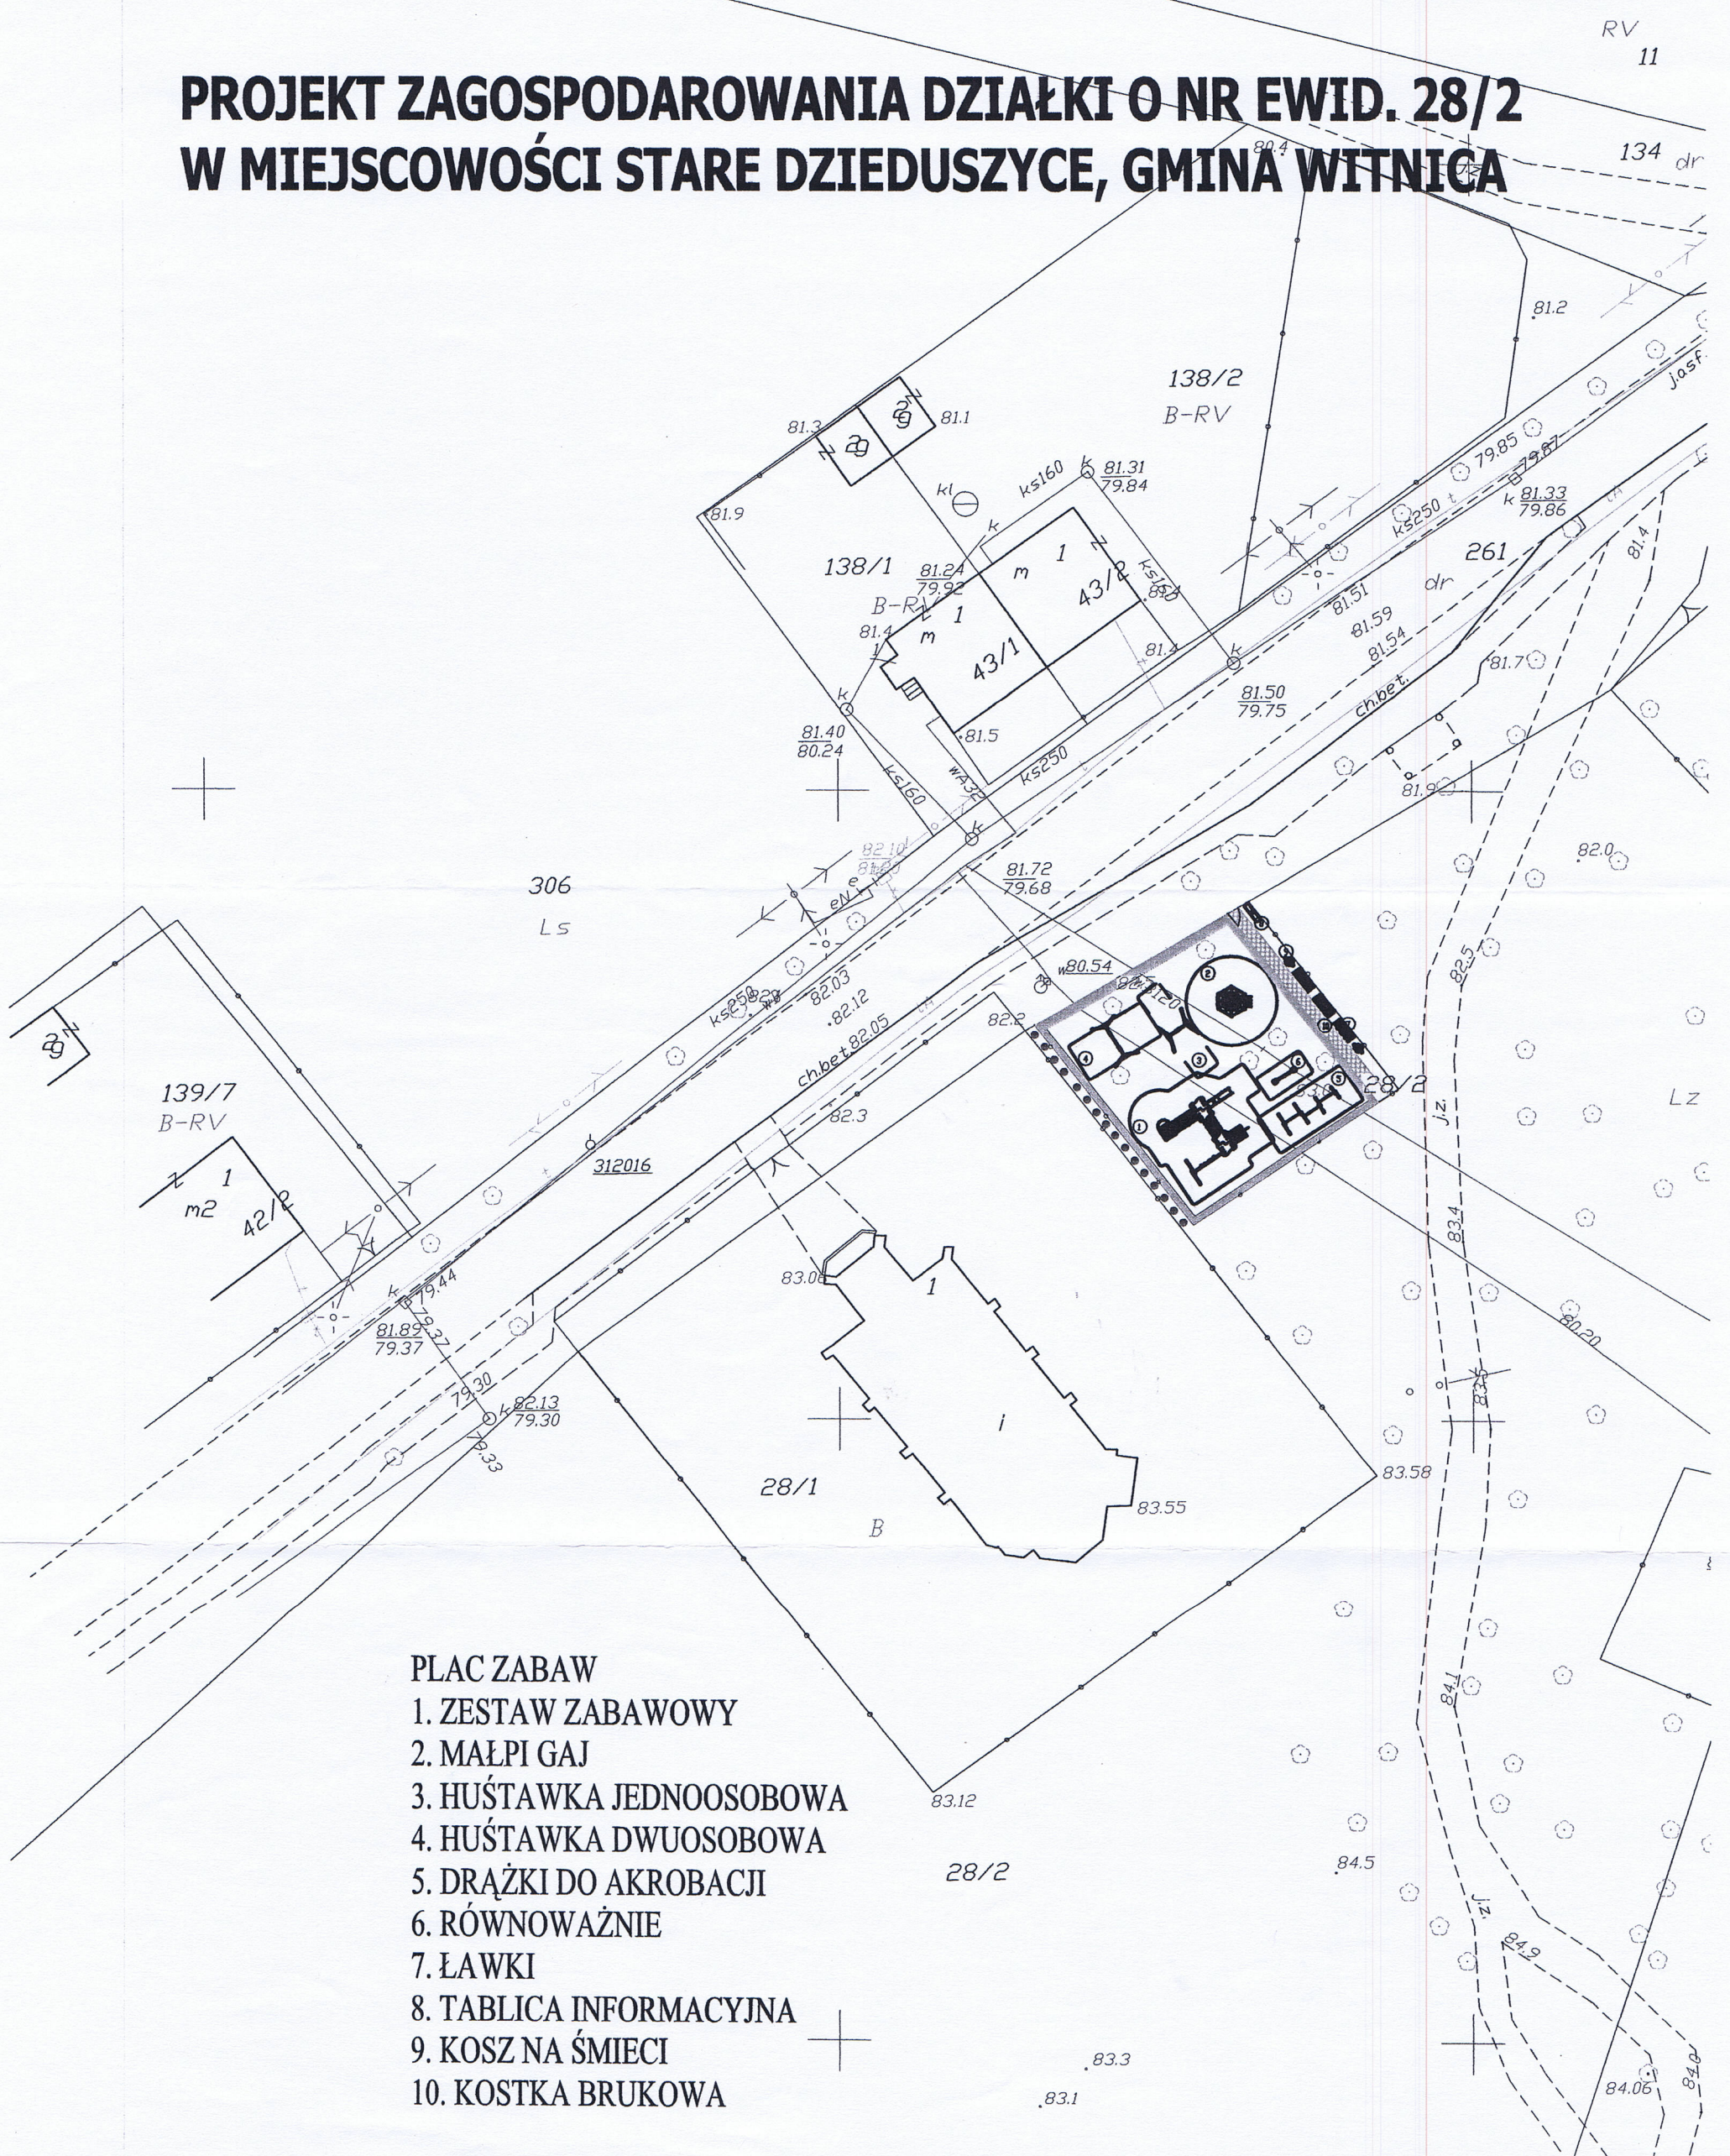

# PROJEKT ZAGOSPODAROWANIA DZIAŁKI O NR EWID. 28/2 W MIEJSCOWOŚCI STARE DZIEDUSZYCE, GMINA WITNICA

- PLAC ZABAW**
1. ZESTAW ZABAWOWY
  2. MAŁPI GAJ
  3. HUŚTAWKA JEDNOOSOBOWA
  4. HUŚTAWKA DWUOSOBOWA
  5. DRAŹKI DO AKROBACJI
  6. RÓWNOWAŻNIE
  7. ŁAWKI
  8. TABLICA INFORMACYJNA
  9. KOSZ NA ŚMIECI
  10. KOSTKA BRUKOWA