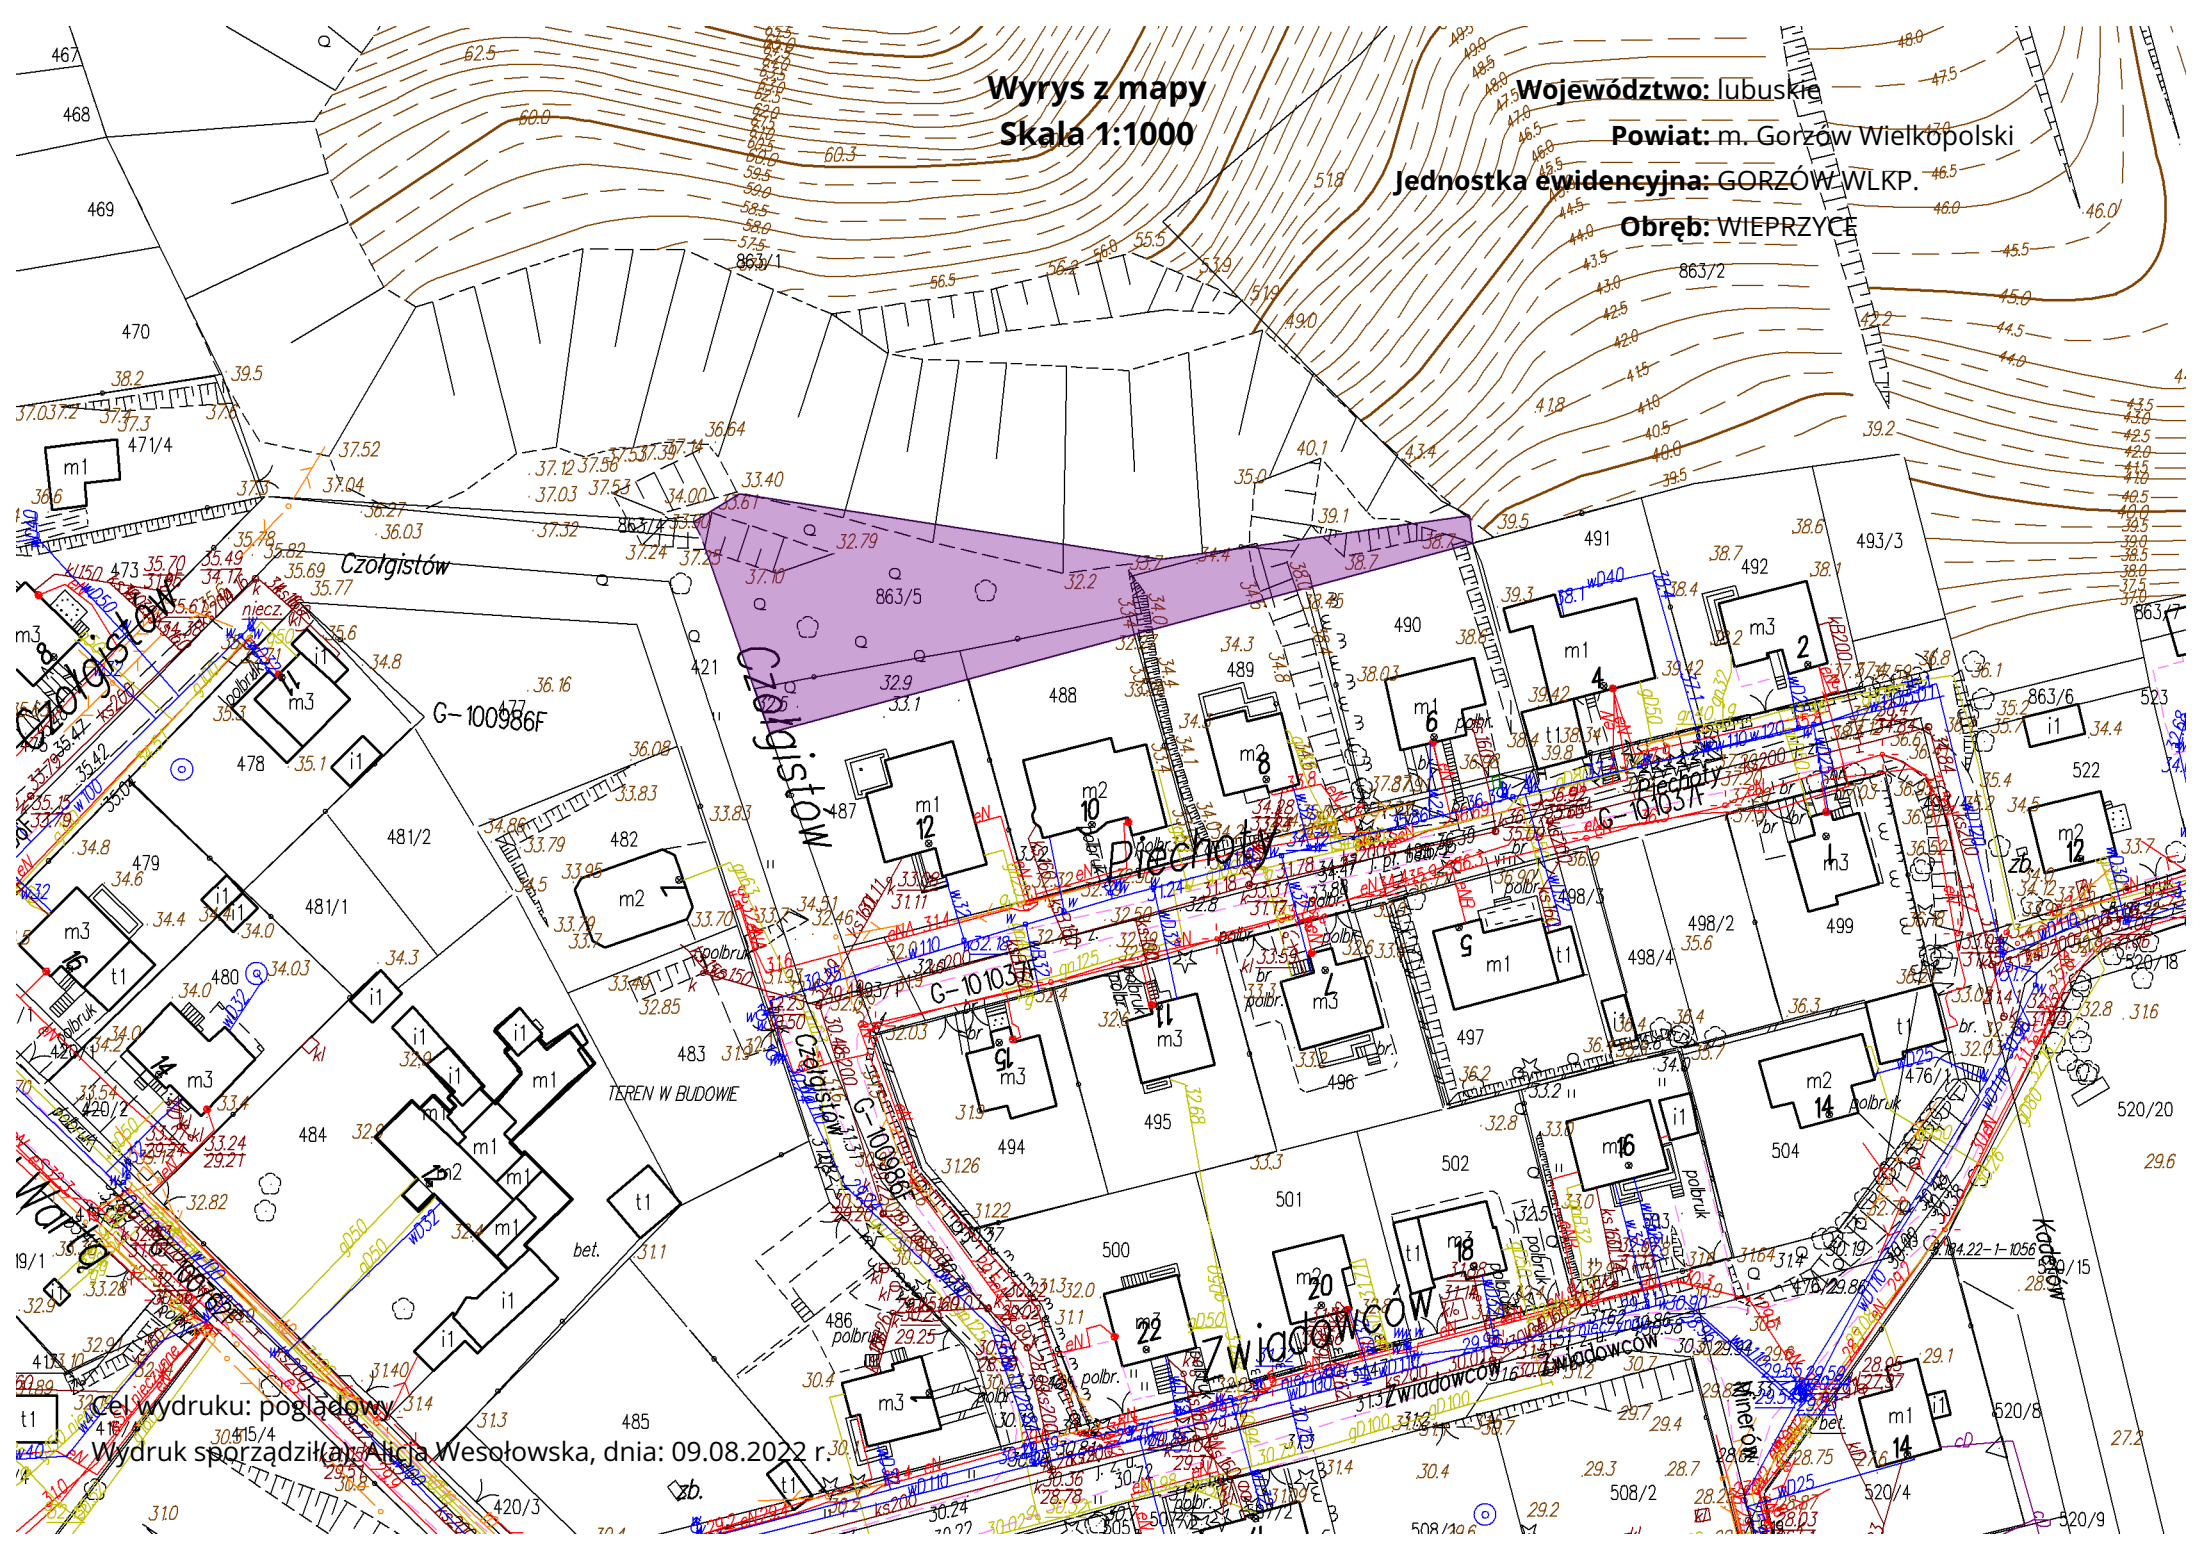

Wyrys z mapy
Skala 1:1000

Województwo: lubuskie
Powiat: m. Gorzów Wielkopolski
Jednostka ewidencyjna: GORZÓW WLKP.
Obręb: WIEPRZYCE

Ciel wydruku: poglądowy
Wydruk sporządziła: Alicja Wesołowska, dnia: 09.08.2022 r.