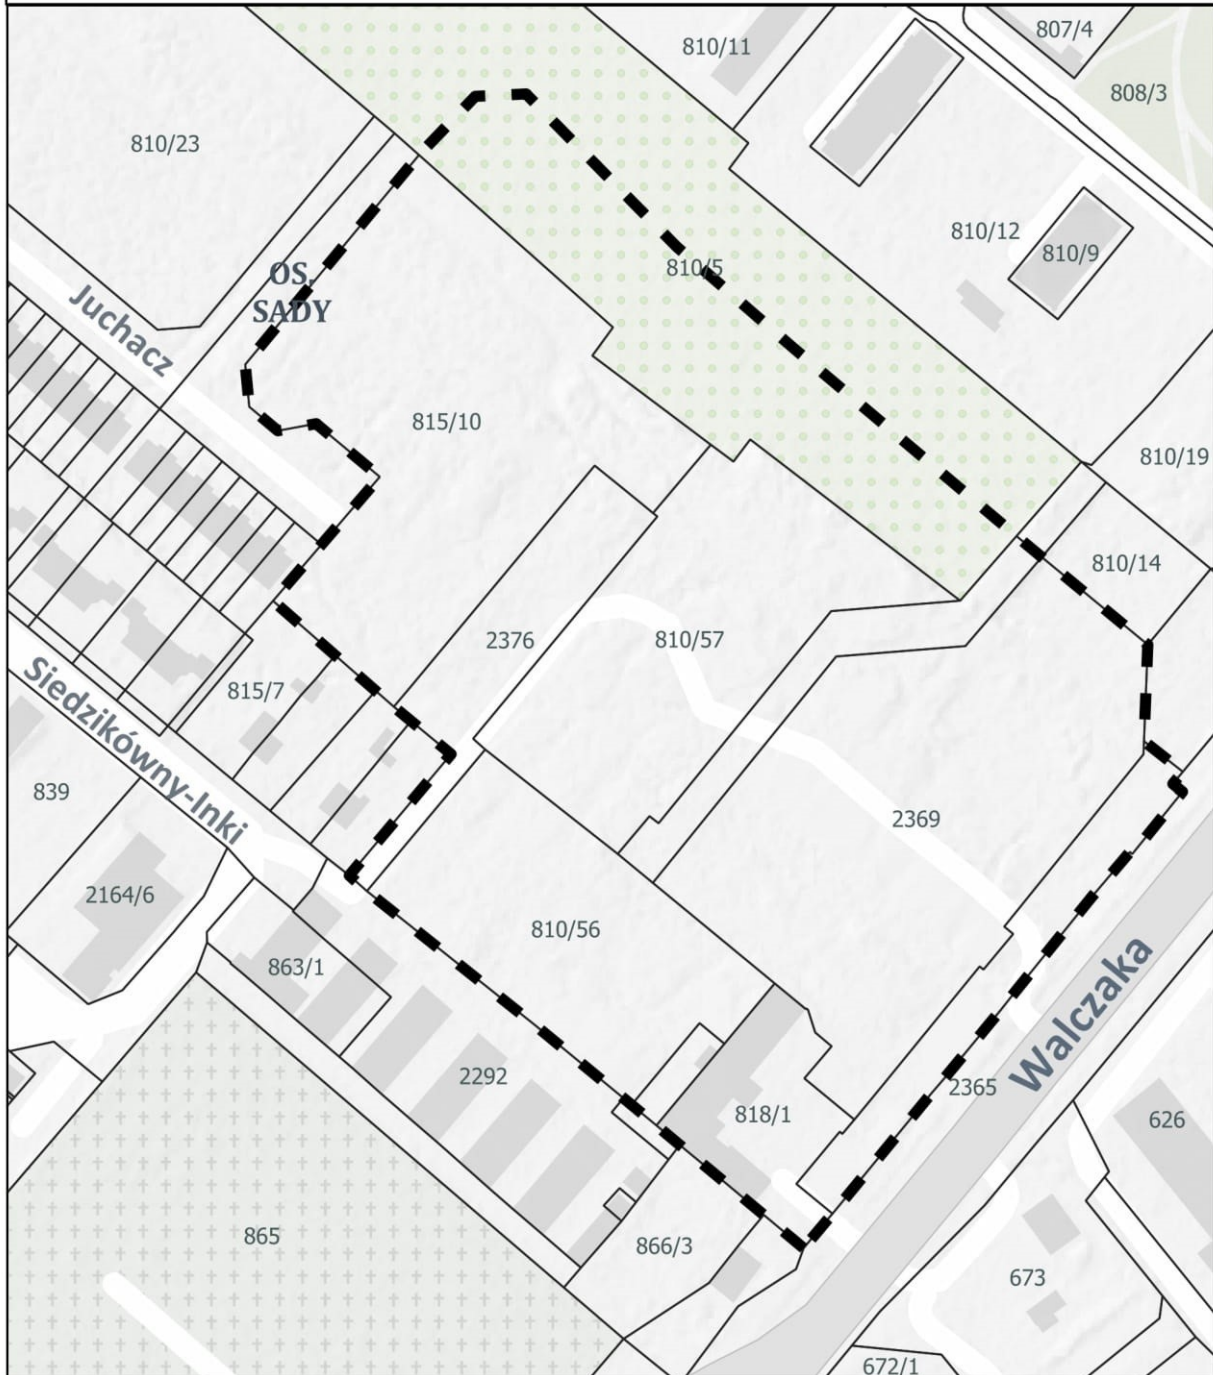

MPZP MIASTA GORZOWA WIELKOPOLSKIEGO DLA OBSZARU
POŁOŻONEGO W REJONIE ULIC:
FRANCISZKA WALCZAKA I FLORIANA KROENKE

Legenda:

 granica obszaru opracowania mpzp

PRACOWNIA
URBANISTYCZNA
URZĄD MIASTA
GORZÓW
WIELKOPOLSKIEGO
UL. MYŚLIBORSKA 34
66 - 400 GORZÓW
WIELKOPOLSKI
PRACOWNIA URBANISTYCZNA
@ U.M. GORZÓW.PL