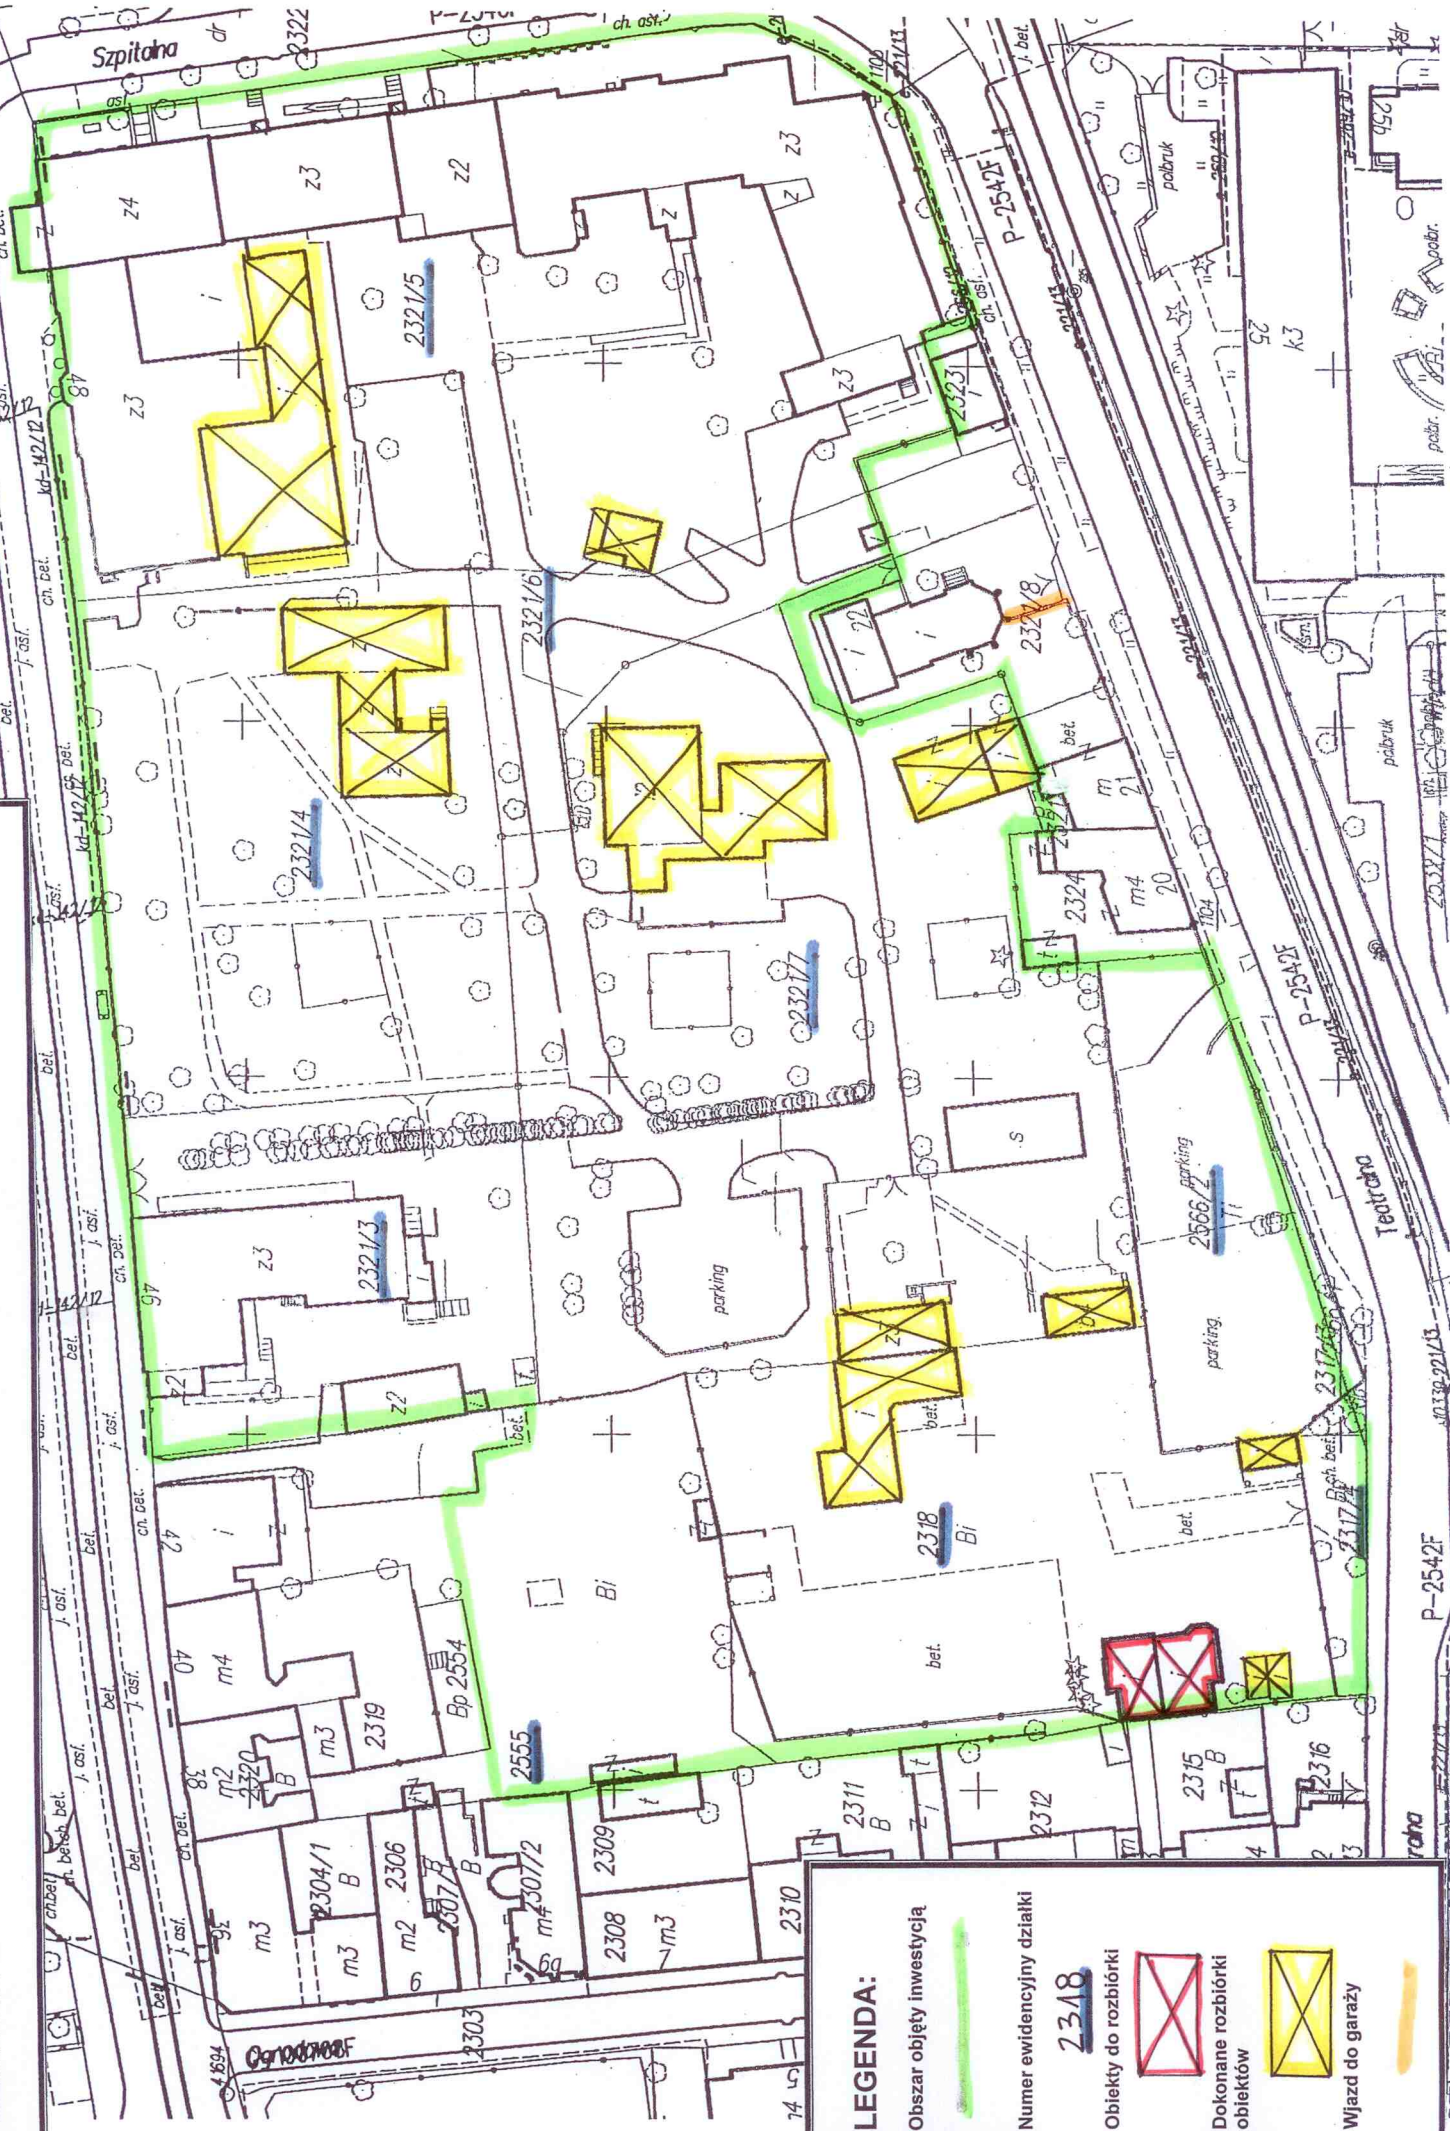

CENTRUM EDUKACJI ZAWODOWEJ PRZY ULICY WARSZAWSKIEJ W GORZOWIE WLKP.

LEGENDA:

- Obszar objęty inwestycją
- Numer ewidencyjny działki **2318**
- Obiekty do rozbioru
- Dokonane rozbioru obiektów
- Wjazd do garaży