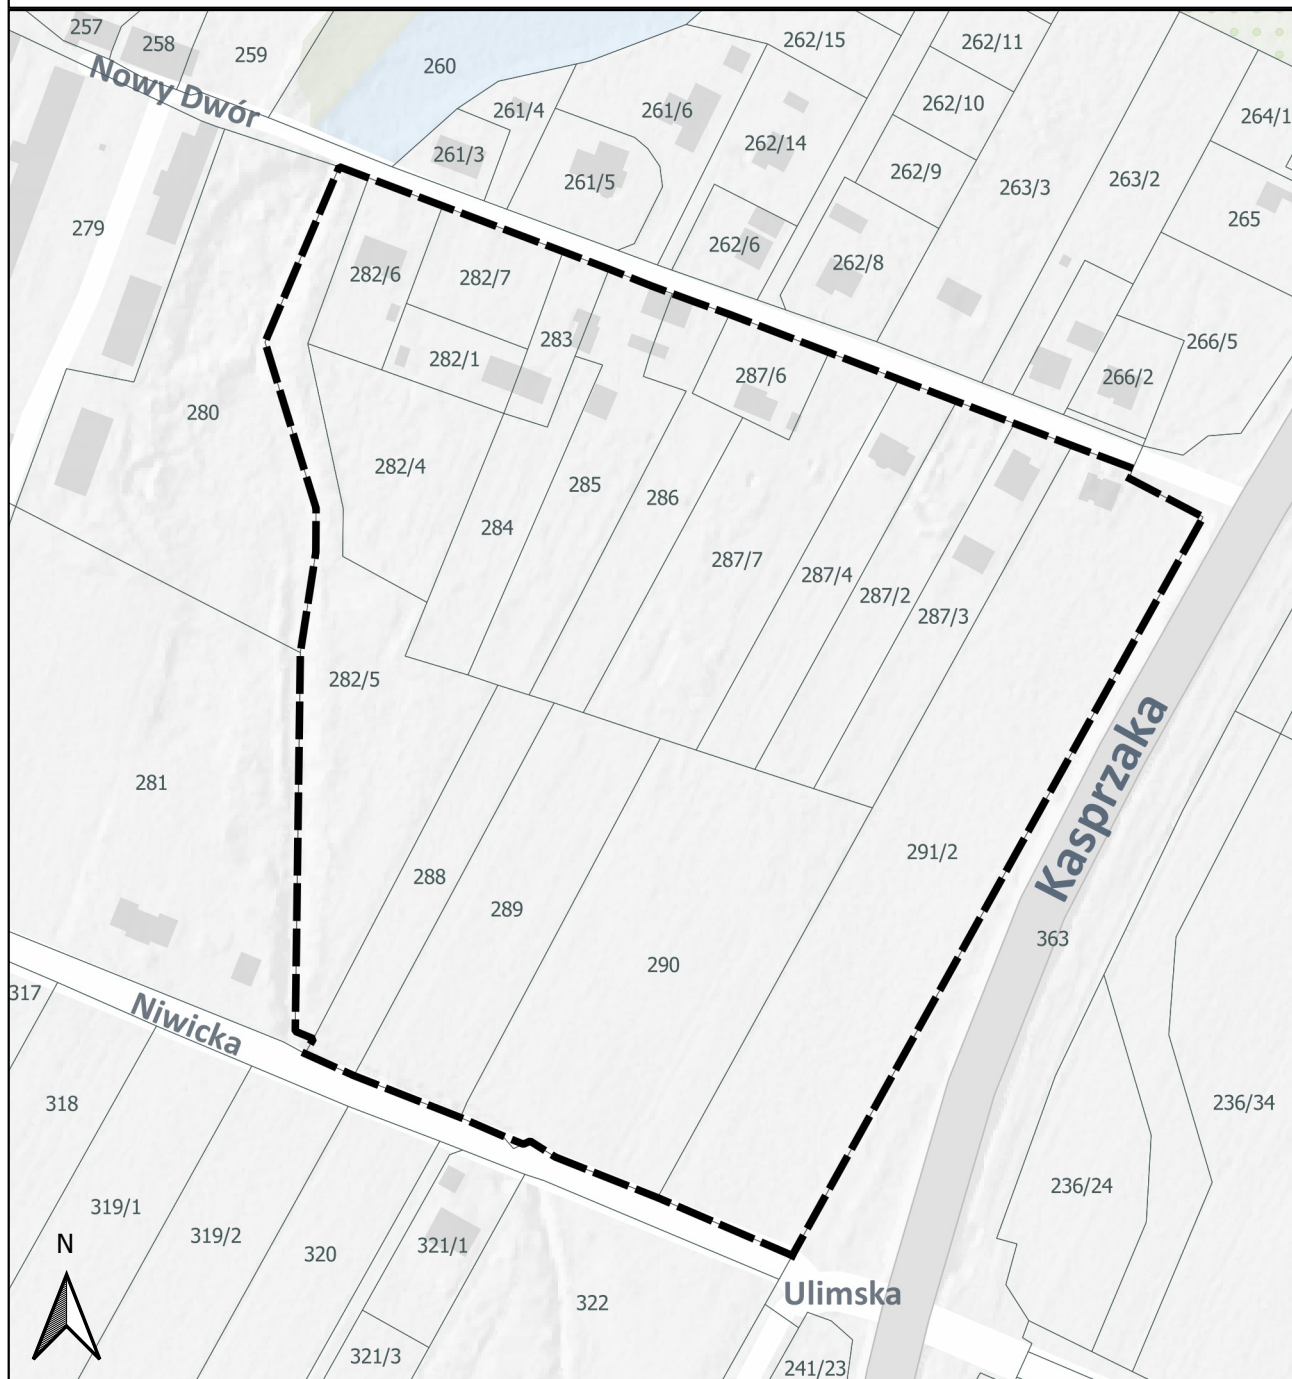

# MPZP MIASTA GORZOWA WIELKOPOLSKIEGO DLA OBSZARU POŁOŻONEGO POMIĘDZY ULICAMI: NOWY DWÓR I NIWICKĄ

## LEGENDA:

 granica obszaru opracowania mpzp