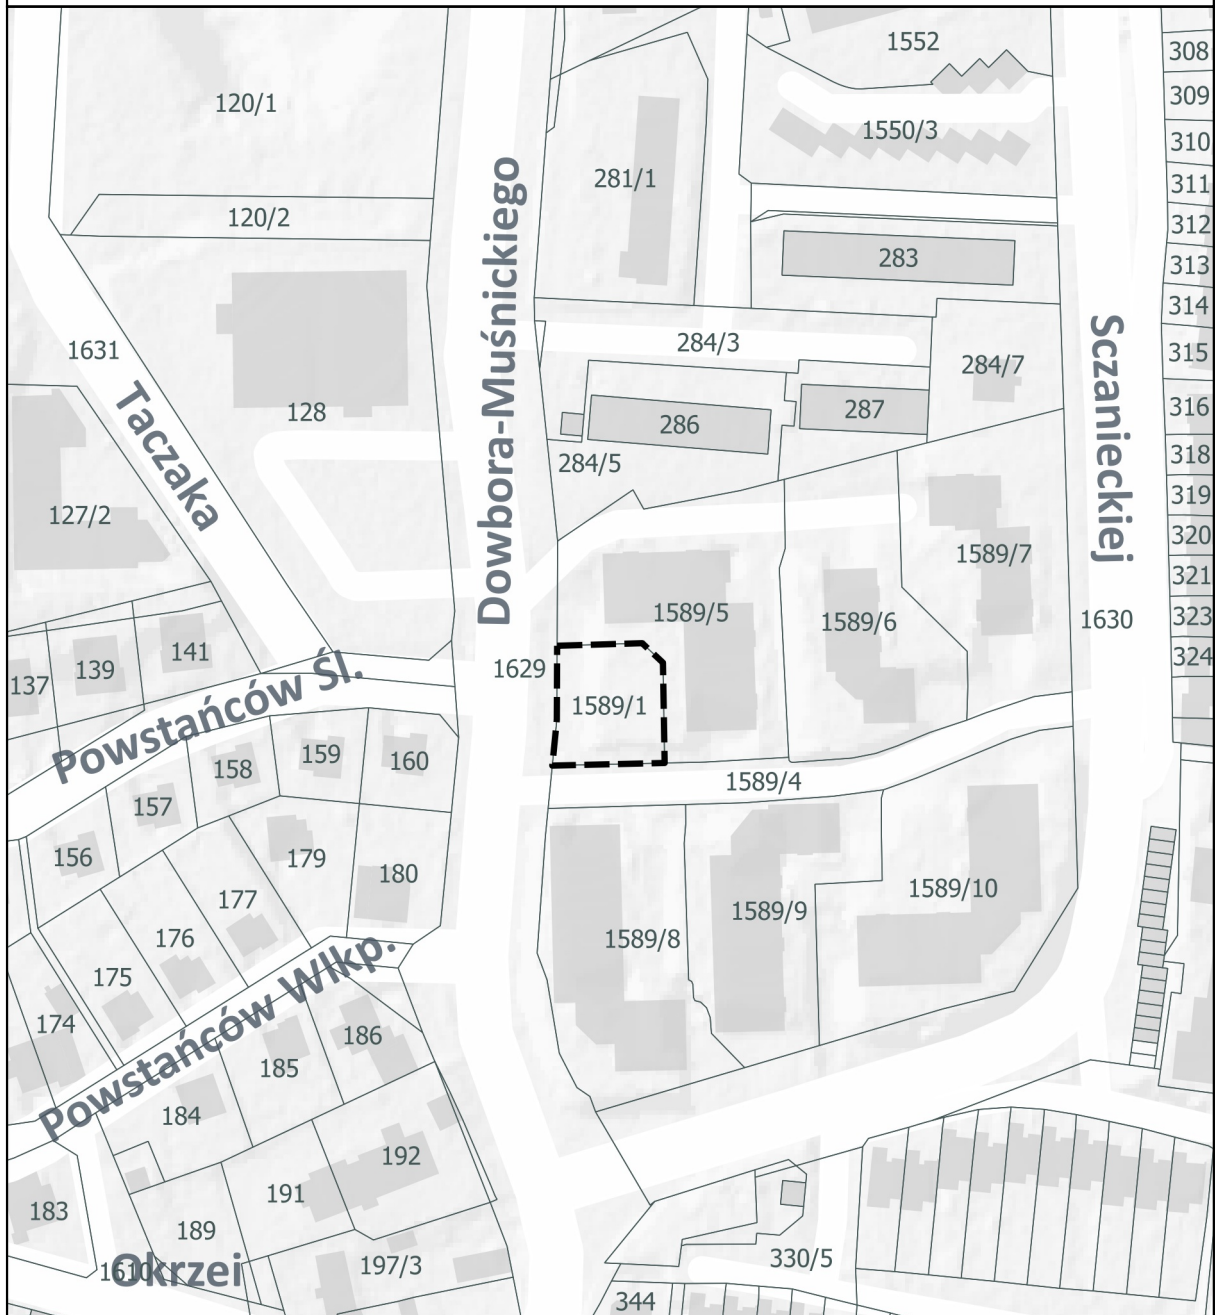

MPZP MIASTA GORZÓWA WIELKOPOLSKIEGO DLA OBSZARU POŁOŻONEGO
W REJONIE ULICY GEN. JÓZEFA DOWBORA - MUŚNICKIEGO

Legenda:

 granica obszaru opracowania mpzp

PRACOWNIA
URBANISTYCZNA
URZĄD MIASTA
GORZÓWA
WIELKOPOLSKIEGO
UL. MYŚLIBORSKA 34
66 - 400 GORZÓW
WIELKOPOLSKI
PRACOWNIA URBANISTYCZNA
@ U.M. GORZÓW.PL