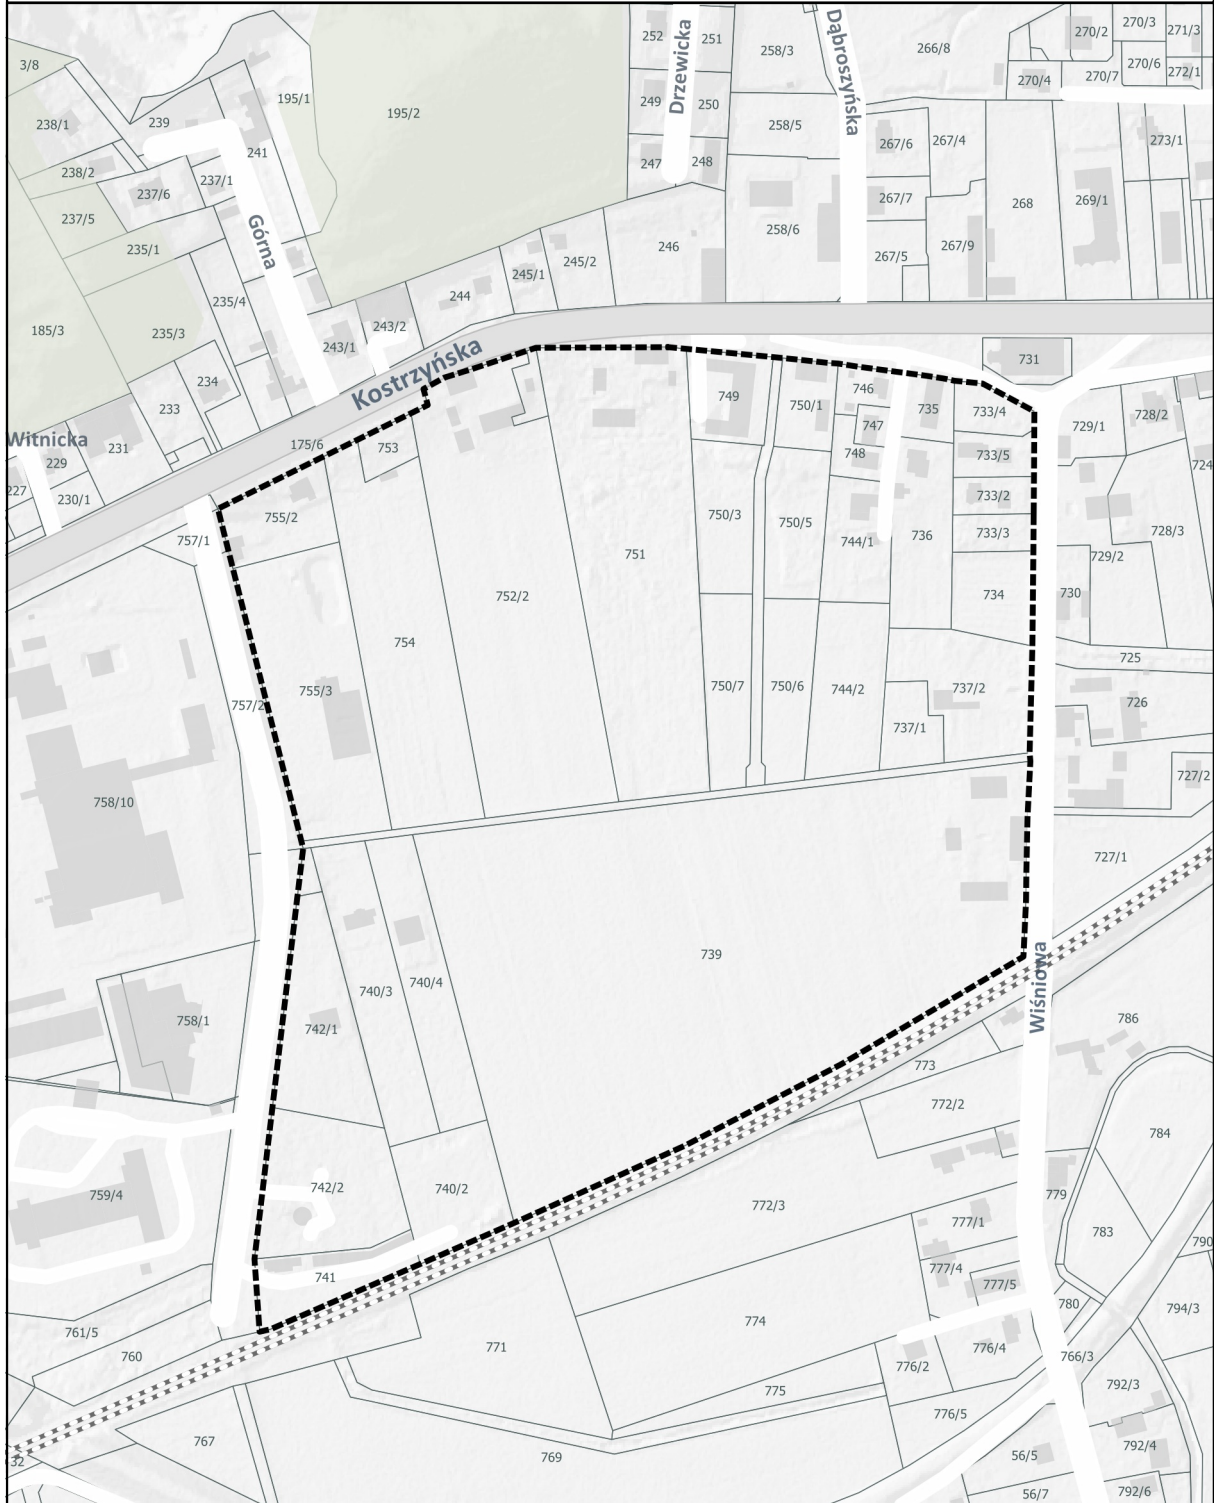

MIEJSCOWY PLAN ZAGOSPODAROWANIA PRZESTRZENNEGO MIASTA
GORZOWA WIELKOPOLSKIEGO DLA OBSZARU POŁOŻONEGO
POMIĘDZY ULICAMI: KOSTRZYŃSKĄ I WIŚNIOWĄ

LEGENDA:

GRANICA OBSZARU OPRACOWANIA MPZP