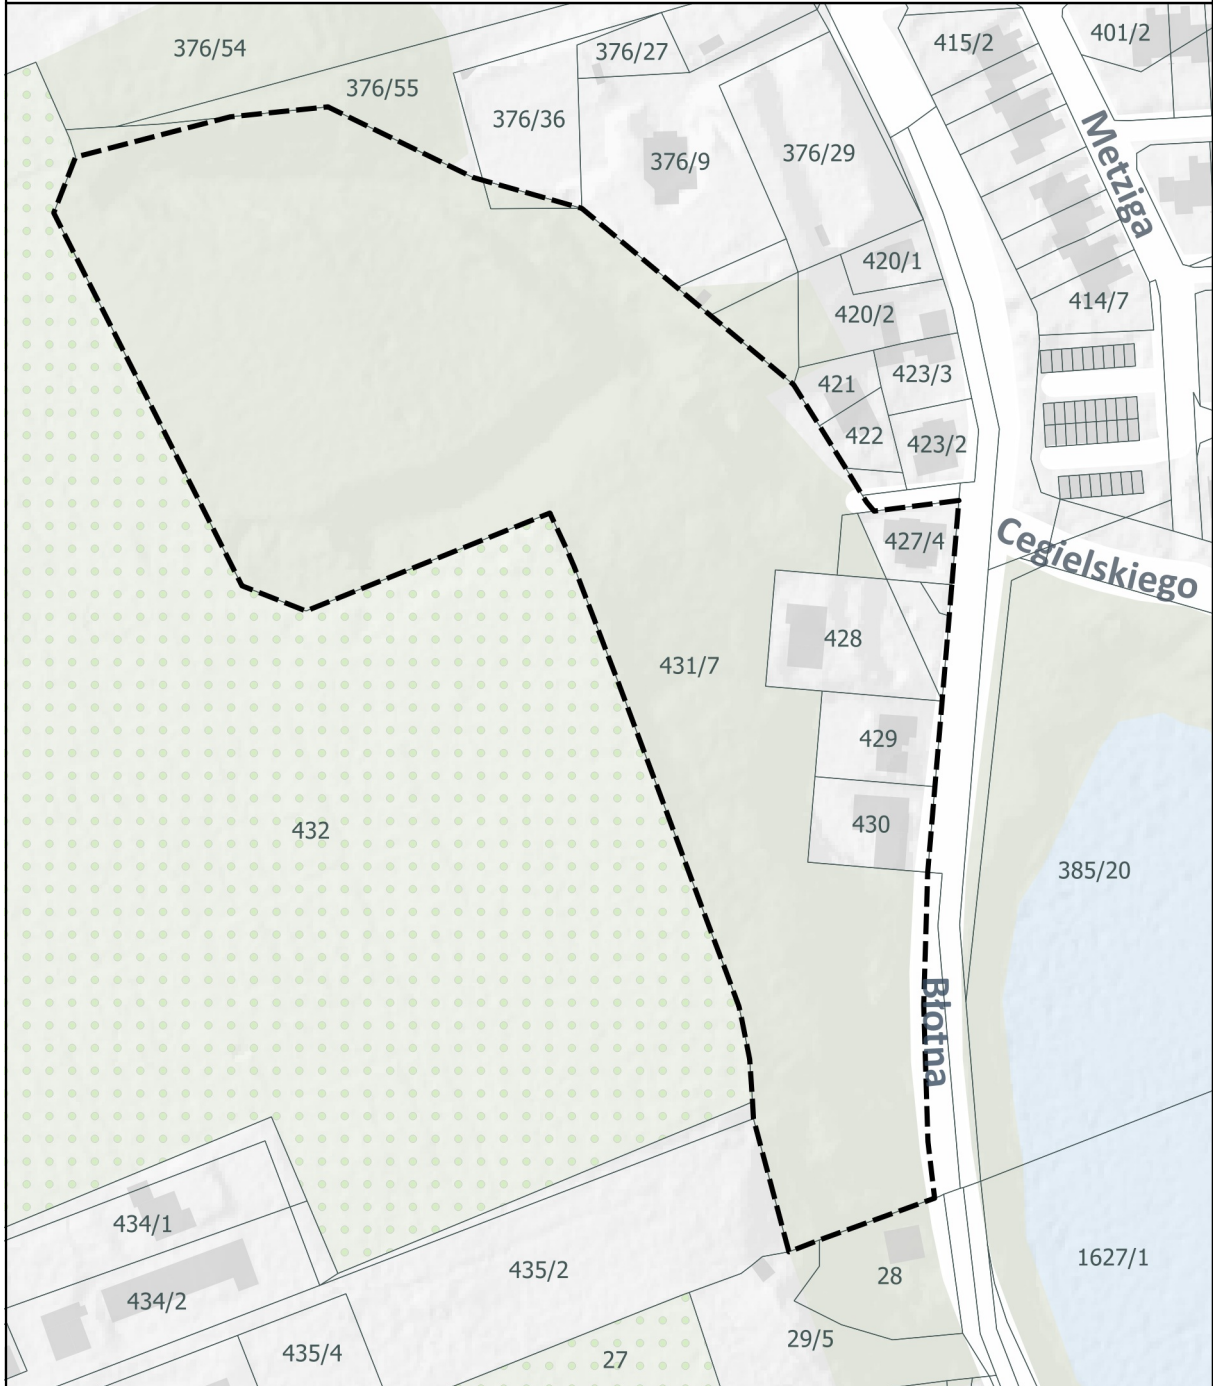

MIEJSCOWY PLAN ZAGOSPODAROWANIA PRZESTRZENNEGO MIASTA  
GORZÓWA WIELKOPOLSKIEGO DLA OBSZARU POŁOŻONEGO  
PRZY ULICY BŁOTNEJ

LEGENDA:

 granica obszaru objętego planem

PRACOWNIA  
URBANISTYCZNA  
URZĄD MIASTA  
GORZÓWA  
WIELKOPOLSKIEGO  
UL. MYŚLIBORSKA 34  
66 - 400 GORZÓW  
WIELKOPOLSKI  
PRACOWNIA @ UM\_GORZOW.PL