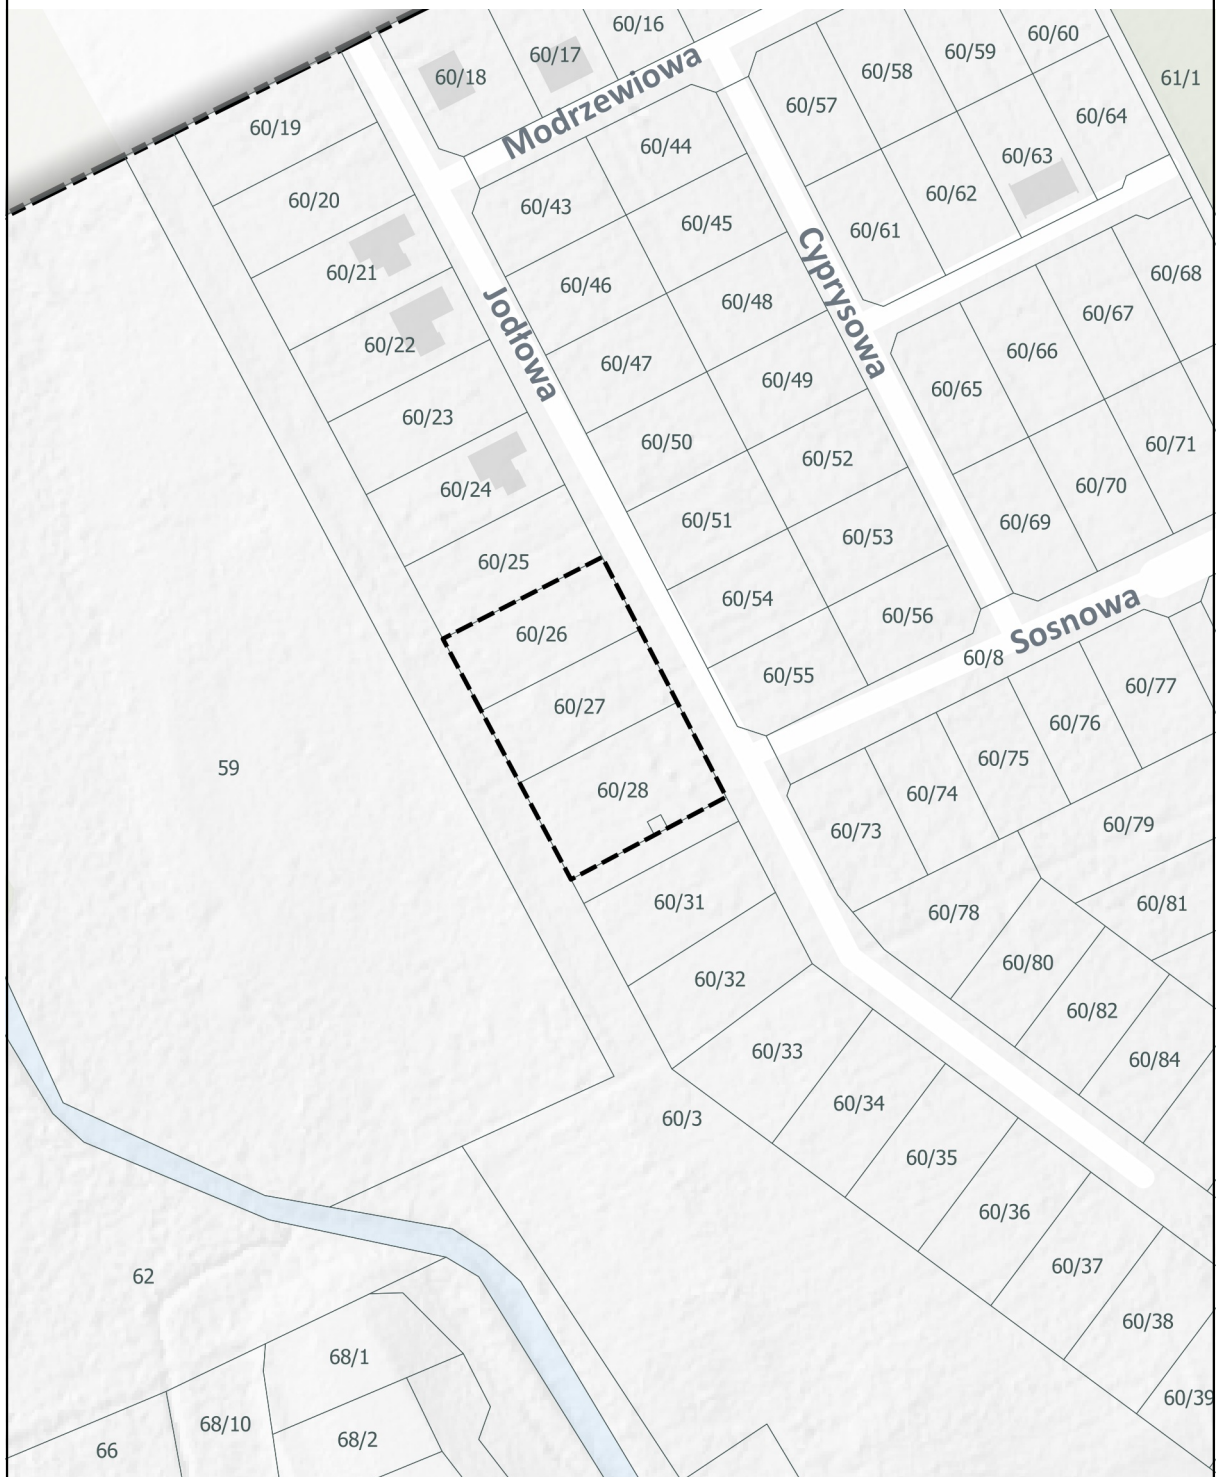

MIEJSCOWY PLAN ZAGOSPODAROWANIA PRZESTRZENNEGO MIASTA
GORZÓWA WIELKOPOLSKIEGO DLA OBSZARU POŁOŻONEGO
PRZY ULICY JODŁOWEJ

Legenda

granica obszaru opracowania mpzp