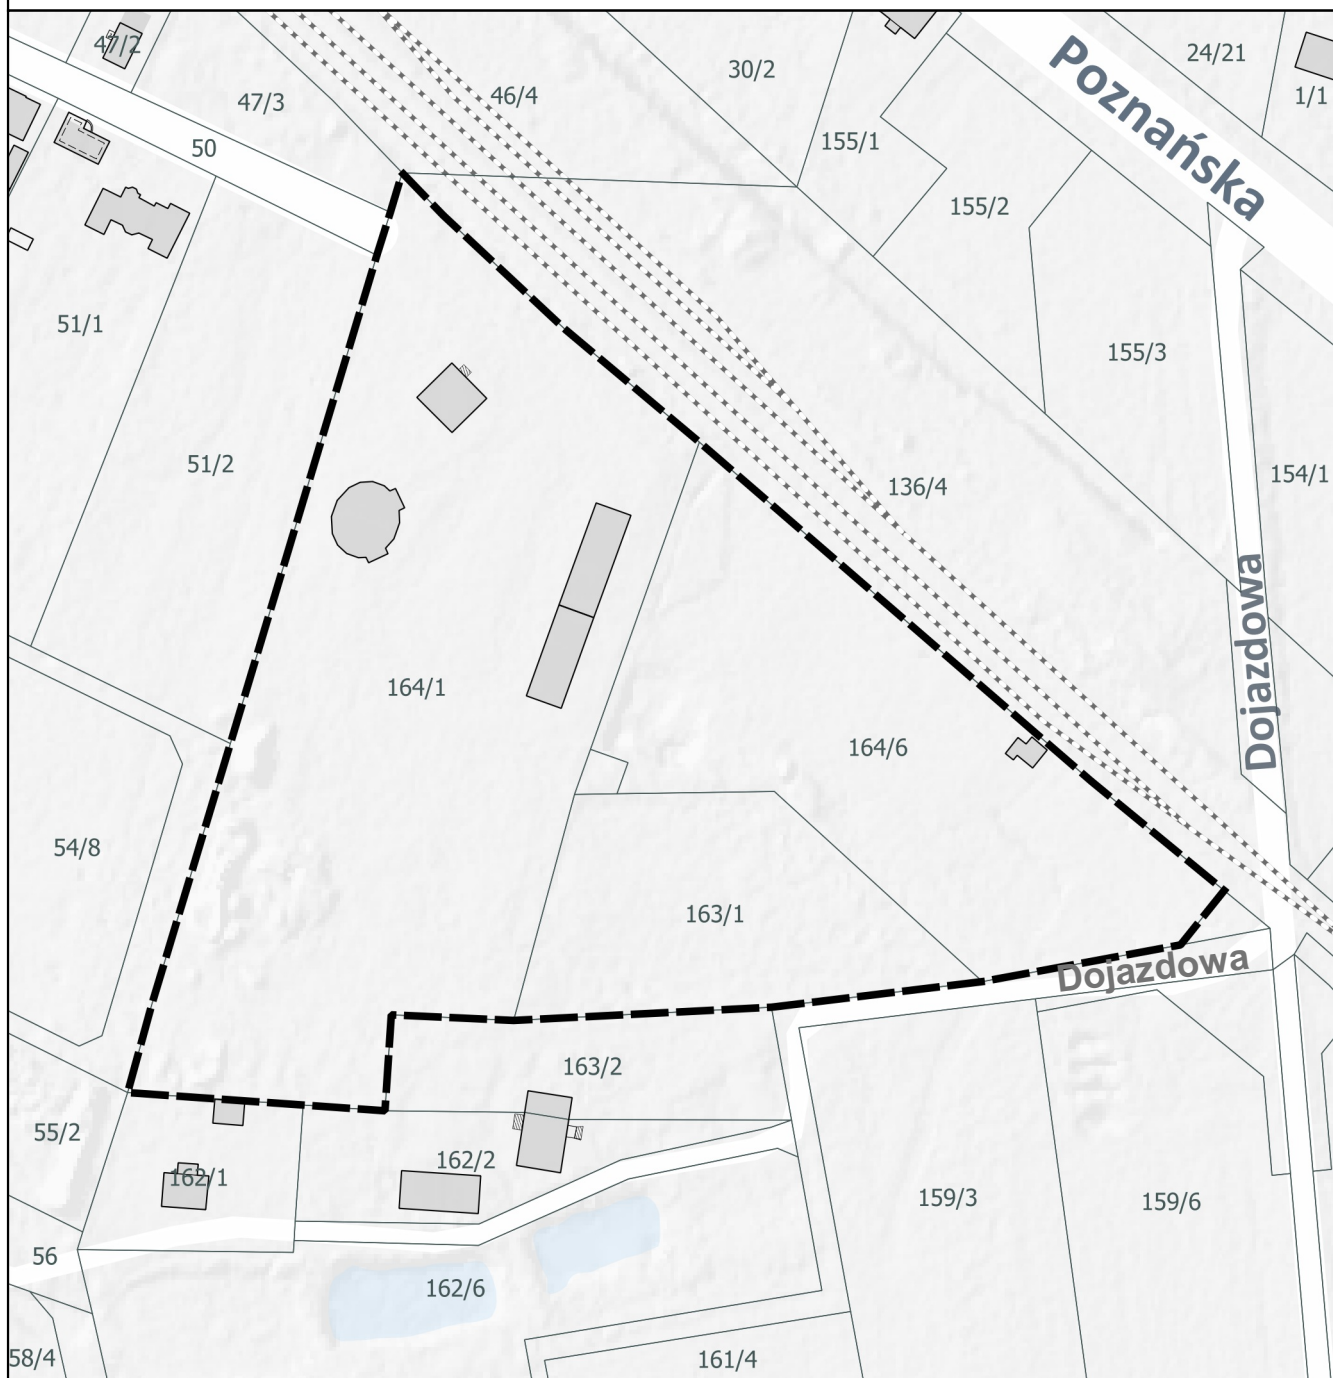

# MPZP MIASTA GORZOWA WIELKOPOLSKIEGO DLA OBSZARU POŁOŻONEGO W REJONIE ULICY DOJAZDOWEJ

## LEGENDA:

 GRANICA OBSZARU OPRACOWANIA MPZP

PRACOWNIA  
URBANISTYCZNA  
URZĄD MIASTA  
GORZÓW W  
WIELKOPOLSKIEGO  
UL. MYŚLIBORSKA 34  
66 - 400 GORZÓW  
WIELKOPOLSKI  
PRACOWNIA @ UM. GORZOW.PL