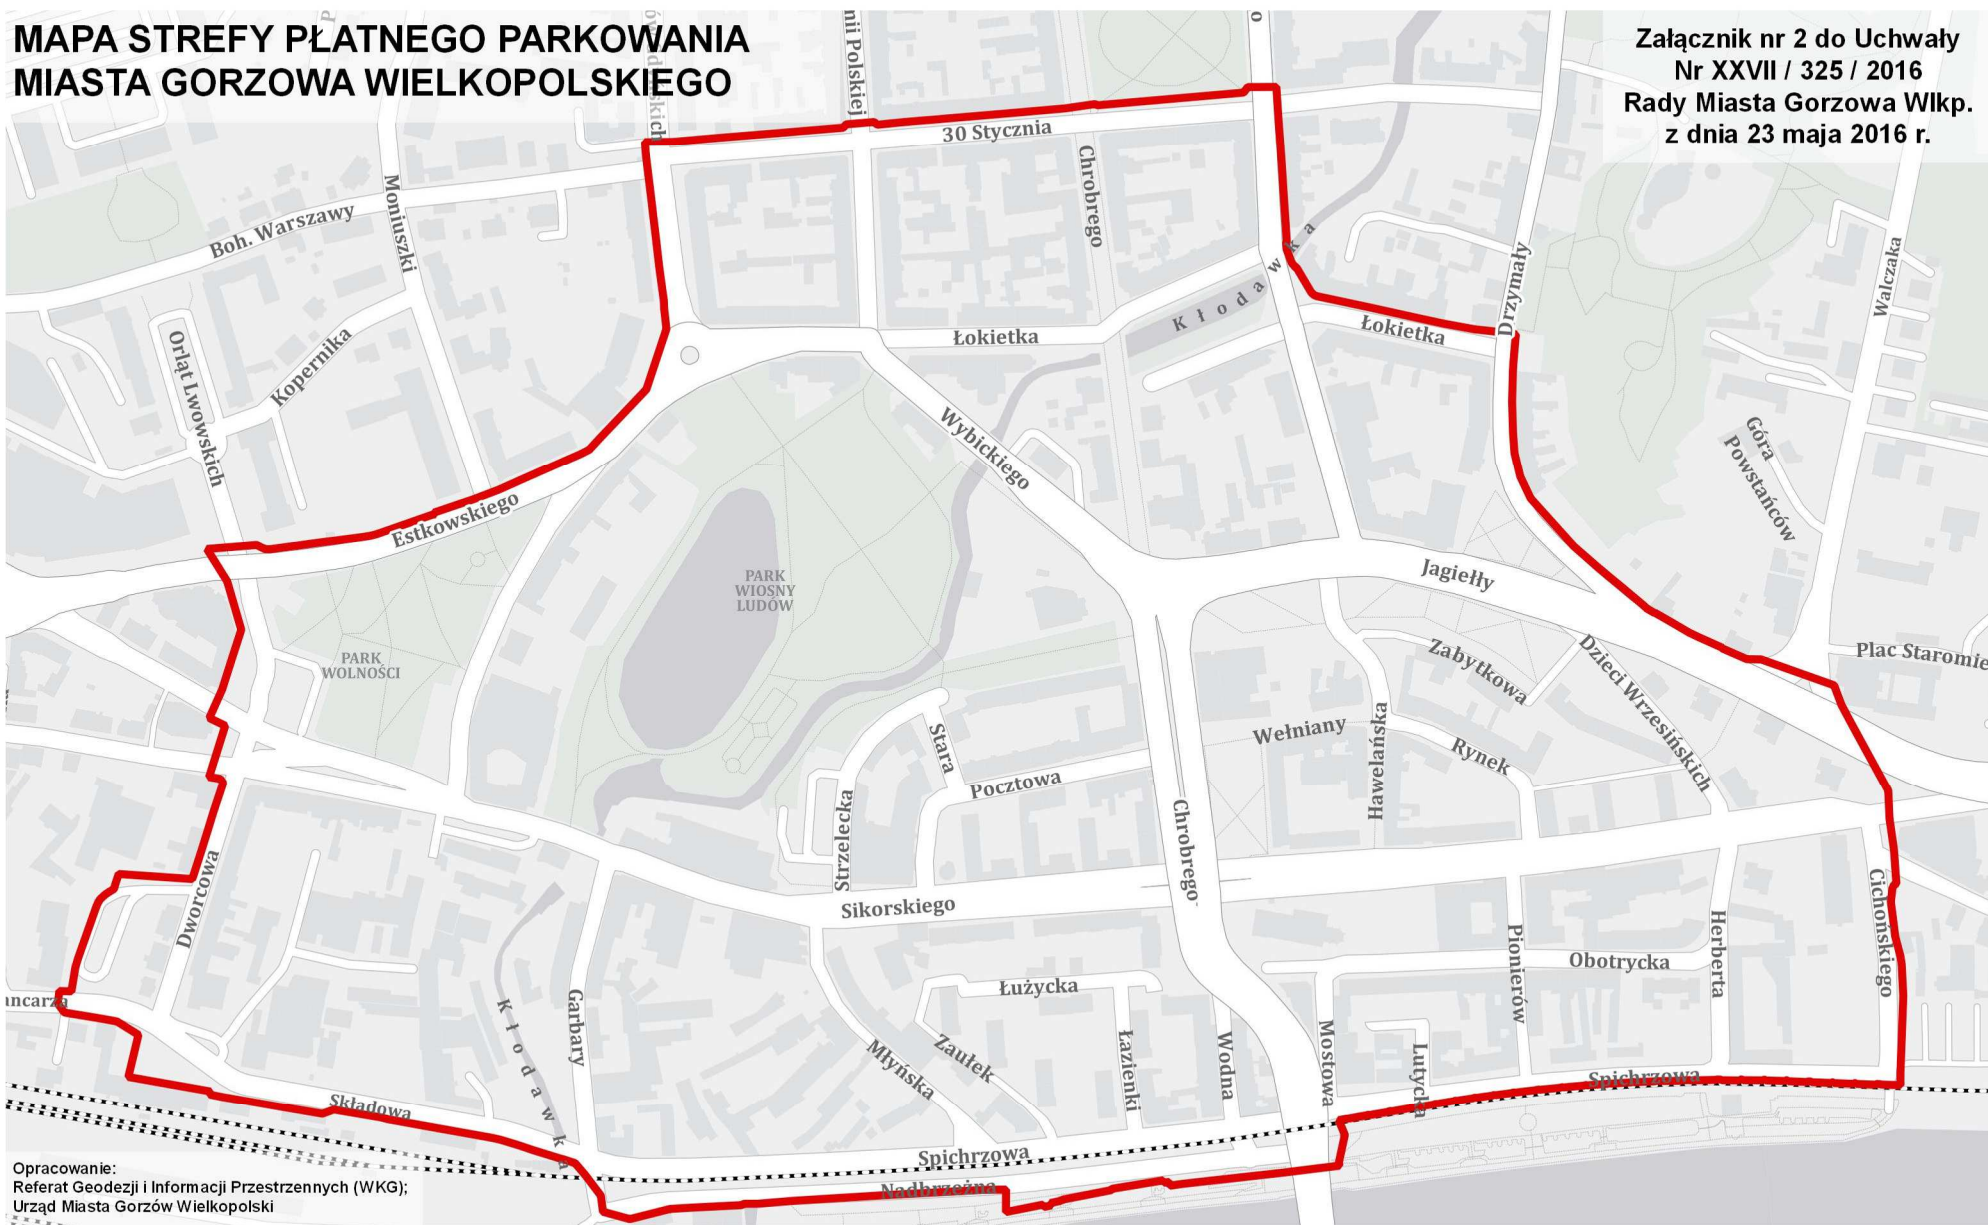

# MAPA STREFY PŁATNEGO PARKOWANIA MIASTA GORZÓWA WIELKOPOLSKIEGO

Załącznik nr 2 do Uchwały  
Nr XXVII / 325 / 2016  
Rady Miasta Gorzowa Wlkp.  
z dnia 23 maja 2016 r.

Opracowanie:  
Referat Geodezji i Informacji Przestrzennych (WKG);  
Urząd Miasta Gorzów Wielkopolski